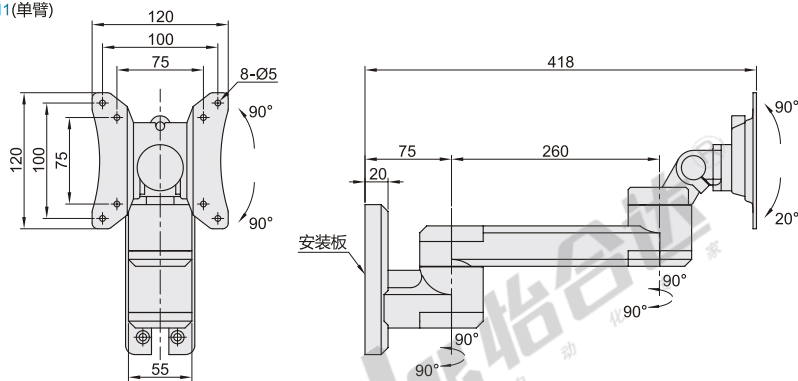

重载型显示器支架

普通型 · 壁挂式安装

无键盘 平均臂长260mm

代码	类型	支架安装方式	材质	颜色
NHD92	无键盘 壁挂式安装	锁孔安装	铝合金	白色

臂数: 01(无臂)

臂数: 11(单臂)

臂数: 21(双臂)

■ 安装板尺寸

视角标准: 第一视角

代码	型号	臂数	适用显示器尺寸	最大负重
NHD92		01(无臂)	15"~27"	16kg
		11(单臂)	15"~27"	14kg
		21(双臂)	15"~27"	12kg

请按图示订货

代码	臂数
NHD92	01(无臂)
	11(单臂)
	21(双臂)

NHD92-01

未税价(元)

● 优惠价

数量	1~4	5~
价格	100%	另行报价