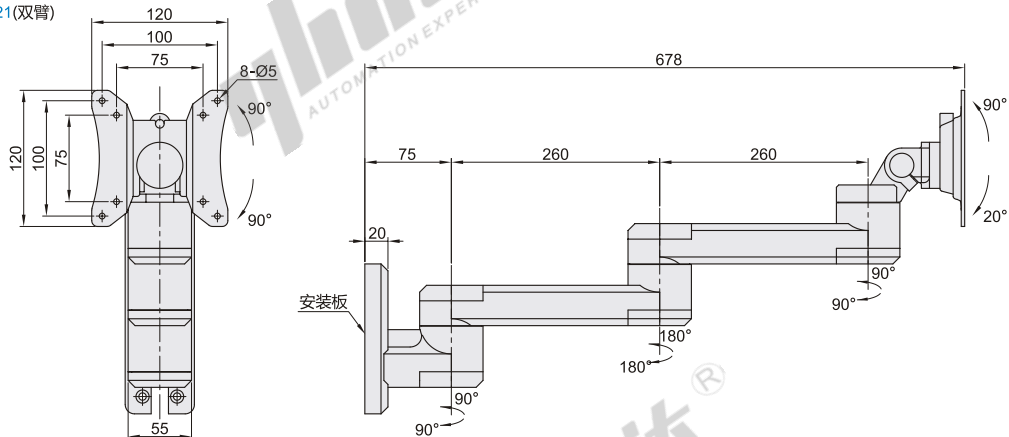

重载型显示器支架

普通型 · 壁挂式安装

无键盘 平均臂长260mm

代码	类型	支架安装方式	材质	颜色
NHD92	无键盘 壁挂式安装	锁孔安装	铝合金	白色

臂数: 01(无臂)

臂数: 11(单臂)

臂数: 21(双臂)

■ 安装板尺寸

视角标准: 第一视角

代码	型号	臂数	适用显示器尺寸	最大负重
NHD92		01(无臂)	15"~27"	16kg
		11(单臂)	15"~27"	14kg
		21(双臂)	15"~27"	12kg

请按图示订货

代码	臂数
NHD92	01(无臂)
	11(单臂)
	21(双臂)

NHD92-01

未税价(元)

● 优惠价

数量	1~4	5~
价格	100%	另行报价