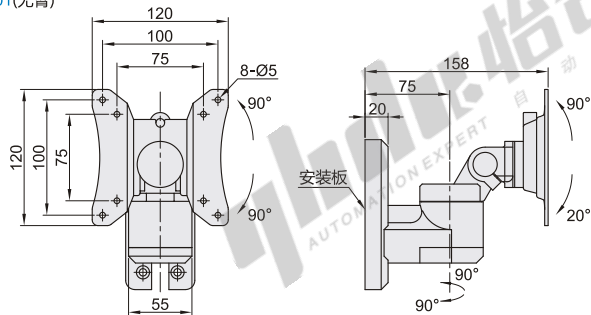

重载型显示器支架

普通型 · 壁挂式安装

无键盘 平均臂长260mm

代码	类型	支架安装方式	材质	颜色
NHD92	无键盘 壁挂式安装	锁孔安装	铝合金	白色

臂数: 01(无臂)

臂数: 11(单臂)

臂数: 21(双臂)

■ 安装板尺寸

视角标准: 第一视角

代码	型号	臂数	适用显示器尺寸	最大负重
NHD92		01(无臂)	15"~27"	16kg
		11(单臂)	15"~27"	14kg
		21(双臂)	15"~27"	12kg

请按图示订货

代码	臂数
NHD92	01(无臂)
	11(单臂)
	21(双臂)

NHD92-01

未税价(元)

● 优惠价

数量	1~4	5~
价格	100%	另行报价