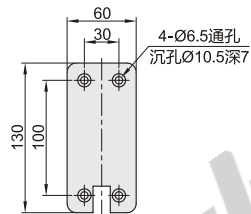

重载型显示器支架

普通型 · 壁挂式安装

无键盘 平均臂长260mm

代码	类型	支架安装方式	材质	颜色
NHD92	无键盘 壁挂式安装	锁孔安装	铝合金	白色

臂数: 01(无臂)

臂数: 11(单臂)

臂数: 21(双臂)

■ 安装板尺寸

视角标准: 第一视角

代码	型号	臂数	适用显示器尺寸	最大负重
NHD92		01(无臂)	15"~27"	16kg
		11(单臂)	15"~27"	14kg
		21(双臂)	15"~27"	12kg

请按图示订货

代码	臂数
NHD92	01(无臂)
	11(单臂)
	21(双臂)

NHD92-01

未税价(元)

● 优惠价

数量	1~4	5~
价格	100%	另行报价