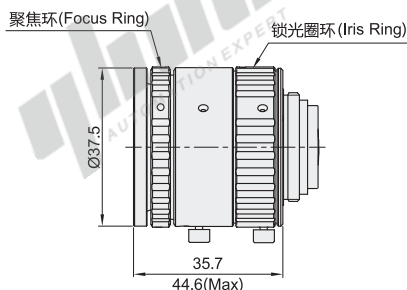

视角标准: 第一视角

| 代码 | 焦距 | 光圈 | 工作距离 | 失真 | | | 滤片尺寸 | 外观尺寸(mm) | 重量(g) |
|-----------|------|------------|------------|-------|-------|--------|-----------|------------|-------|
| | | | | 1" | 2/3" | 1/1.8" | | | |
| V2520-MPZ | 25mm | F2.0-F16.0 | 150mm-Inf. | 0.00% | 0.00% | 0.00% | M35.5×0.5 | Ø37.5×35.7 | 73 |

技术参数

| 工作距离 (mm) | 光学放大倍率 | 扩展环 (mm) | 视野 (mm) | | | | | |
|-----------|--------|----------|---------|-------|-------|-------|--------|-------|
| | | | 1" | | 2/3" | | 1/1.8" | |
| | | | 水平 | 垂直 | 水平 | 垂直 | 水平 | 垂直 |
| 1000 | 0.026 | | 502.6 | 376.9 | 345.4 | 259.0 | 282.6 | 211.9 |
| 950 | 0.027 | | 476.9 | 357.6 | 327.8 | 245.8 | 264.1 | 201.1 |
| 900 | 0.028 | | 451.3 | 338.4 | 310.1 | 232.6 | 253.7 | 190.3 |
| 850 | 0.030 | | 425.7 | 319.2 | 292.5 | 219.4 | 239.3 | 179.5 |
| 800 | 0.032 | | 400.1 | 300.0 | 274.9 | 206.2 | 224.9 | 168.7 |
| 750 | 0.034 | | 374.5 | 280.7 | 257.3 | 193.0 | 210.5 | 157.9 |
| 700 | 0.037 | | 348.9 | 261.5 | 239.7 | 179.7 | 196.1 | 147.1 |
| 650 | 0.040 | | 323.3 | 242.3 | 222.1 | 166.5 | 181.7 | 136.3 |
| 600 | 0.043 | | 297.7 | 223.1 | 204.5 | 153.3 | 167.3 | 125.5 |
| 550 | 0.047 | | 272.1 | 203.9 | 186.9 | 140.1 | 152.9 | 114.6 |
| 500 | 0.052 | | 246.4 | 184.7 | 169.3 | 126.9 | 138.5 | 103.8 |
| 450 | 0.058 | | 220.8 | 165.5 | 151.7 | 113.7 | 124.1 | 93.0 |
| 400 | 0.066 | | 195.2 | 146.3 | 134.1 | 100.5 | 109.7 | 82.2 |
| 350 | 0.076 | | 169.6 | 127.1 | 116.5 | 87.3 | 95.3 | 71.4 |
| 300 | 0.089 | | 143.9 | 107.8 | 98.8 | 74.1 | 80.8 | 60.6 |
| 250 | 0.109 | | 118.3 | 88.6 | 81.2 | 60.9 | 66.4 | 49.8 |
| 200 | 0.139 | | 92.7 | 69.4 | 63.6 | 47.7 | 52.0 | 39.0 |
| 150 | 0.192 | | 67.0 | 50.2 | 46.0 | 34.5 | 37.6 | 28.2 |
| 100 | 0.312 | 5.0 | 41.4 | 31.0 | 28.4 | 21.3 | 23.2 | 17.4 |

① 视野范围=CCD尺寸/光学放大倍率

请按图示订货

代码
V2520-MPZ

未税价(元)

优惠价
数量 1~49 50~
价格 100% 另行报价

交货期
6

工业视觉

H1