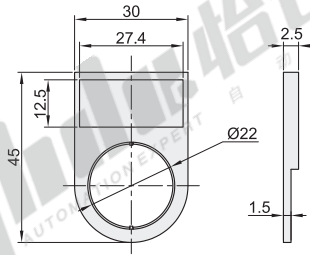

开关选配件

标示框/标示铭板

Ø22安装孔系列 · 高防护高寿命型

标示框

| 代码 | 类型 | 材质 |
|-------|-----|----|
| ZHA53 | 标示框 | 塑料 |

视角标准：第一视角

代码
ZHA53

请按图示订货

标示铭板

| 代码 | 类型 | 形状 | 材质 |
|-------|------|-----|-----|
| ZHA55 | 标示铭板 | 长方形 | 铝合金 |

| | | | | | | | | |
|--------------|-------------|-----------------|-------------------|--------------------|--------------------|--------------|--------------|-------------|
| ON 01 | OFF 02 | STOP 03 | START 04 | FWD 05 | REV 06 | UP 07 | DOWN 08 | RUN 09 |
| OFF ON 10 | O I 11 | ON OFF ON 12 | FWD OFF REV 13 | MAN OFF AUTO 14 | LOW OFF HIGH 15 | ON OFF 16 | OPEN 17 | CLOSE 18 |
| RESET 19 | | EM. STOP 21 | BLANK 22 | TRIP 23 | POWER 24 | ○ 25 | ∣ 26 | HIGH 27 |
| LOW 28 | FAULT 29 | 電源 50 | 運轉 51 | 啟動 52 | 停止 53 | 手動停止自動 54 | 逆轉停止正轉 55 | 正轉 56 |
| 反轉 57 | 自動 58 | 復歸 59 | 電源 關開 60 | 启动 61 | 复位 62 | 暫停 63 | 启动/停止 64 | 急停 65 |

视角标准：第一视角

| 型号 | 标识 |
|-------|--|
| ZHA55 | 01 02 03 04 05 06 07 08 09 10 11 12 13 14 15 16 17 18 17 18 19 20 21 22 23 24 25 26 27 28 29 50 51 52 53 54 55 56 57 58 59 60 61 62 63 64 65 |

| 型号 | 标识 |
|-------|---|
| ZHA55 | 01 02 03 04 05 06 07 08 09 10 11 12 13 14 |