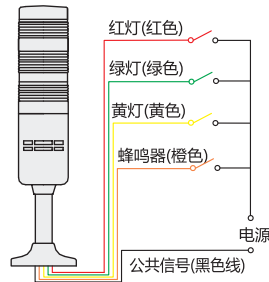

多层警示灯

警示灯
APT品牌

APT

CE CCC

系列	类型	灯罩直径
TL-50系列	警示灯	Ø55

特点

- 防护等级IP20;
- 在工作空间较大的场所也能有效的传递信号;
- 灯罩由耐热抗震的聚碳酸酯树脂制成;
- 蜂鸣器音量 > 90dB (距声源水平方向10cm处)。

接线图

安装方式

标准型

L型

C型

Z型

视角标准: 第一视角

型号	灯罩直径 (Ø)	灯源类型	发光形式	发声形式	颜色顺序 (自下而上)	电压等级	安装方式
TL-50LL/RGY23	55	LED	常亮	不发声	RGY (红绿黄)	AC/DC24V	标准型
TL-50LLI/RGY23				间断蜂鸣			
TL-50LLC/RGY23				连续蜂鸣			
TL-50LL/RGY23L				不发声			L型
TL-50LLI/RGY23L				间断蜂鸣			
TL-50LLC/RGY23L				连续蜂鸣			
TL-50LL/RGY23C				不发声			C型
TL-50LLI/RGY23C				间断蜂鸣			
TL-50LLC/RGY23C				连续蜂鸣			
TL-50LL/RGY23Z				不发声			Z型
TL-50LLI/RGY23Z				间断蜂鸣			
TL-50LLC/RGY23Z				连续蜂鸣			