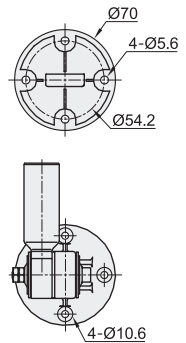

安装方式

标准型

L型

C型

Z型

视角标准: 第一视角

型号	灯罩直径 (Ø)	灯源类型	发光形式	发声形式	颜色顺序 (自下而上)	电压等级	安装方式
TL-50LL/RGY23	55	LED	常亮	不发声	RGY (红绿黄)	AC/DC24V	标准型
TL-50LLI/RGY23				间断蜂鸣			
TL-50LLC/RGY23				连续蜂鸣			
TL-50LL/RGY23L				不发声			L型
TL-50LLI/RGY23L				间断蜂鸣			
TL-50LLC/RGY23L				连续蜂鸣			
TL-50LL/RGY23C				不发声			C型
TL-50LLI/RGY23C				间断蜂鸣			
TL-50LLC/RGY23C				连续蜂鸣			
TL-50LL/RGY23Z				不发声			Z型
TL-50LLI/RGY23Z				间断蜂鸣			
TL-50LLC/RGY23Z				连续蜂鸣			