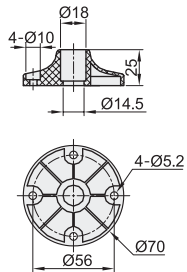

多层警示灯

警示灯
APT品牌

APT

CE CCC

系列	类型	灯罩直径
TL-50系列	警示灯	Ø55

特点

- 防护等级IP20;
- 在工作空间较大的场所也能有效的传递信号;
- 灯罩由耐热抗震的聚碳酸酯树脂制成;
- 蜂鸣器音量 > 90dB (距声源水平方向10cm处)。

接线图

安装方式

标准型

L型

C型

Z型

视角标准: 第一视角

型号	灯罩直径 (Ø)	灯源类型	发光形式	发声形式	颜色顺序 (自下而上)	电压等级	安装方式
TL-50LL/RGY23	55	LED	常亮	不发声	RGY (红绿黄)	AC/DC24V	标准型
TL-50LLI/RGY23				间断蜂鸣			
TL-50LLC/RGY23				连续蜂鸣			
TL-50LL/RGY23L				不发声			L型
TL-50LLI/RGY23L				间断蜂鸣			
TL-50LLC/RGY23L				连续蜂鸣			
TL-50LL/RGY23C				不发声			C型
TL-50LLI/RGY23C				间断蜂鸣			
TL-50LLC/RGY23C				连续蜂鸣			
TL-50LL/RGY23Z				不发声			Z型
TL-50LLI/RGY23Z				间断蜂鸣			
TL-50LLC/RGY23Z				连续蜂鸣			