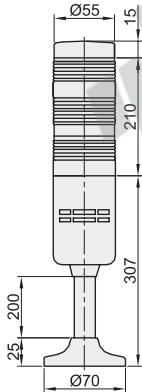

多层警示灯

警示灯
APT品牌

APT

CE CCC

系列	类型	灯罩直径
TL-50系列	警示灯	Ø55

特点

- 防护等级IP20;
- 在工作空间较大的场所也能有效的传递信号;
- 灯罩由耐热抗震的聚碳酸酯树脂制成;
- 蜂鸣器音量 > 90dB (距声源水平方向10cm处)。

接线图

安装方式

标准型

L型

C型

Z型

视角标准: 第一视角

型号	灯罩直径 (Ø)	灯源类型	发光形式	发声形式	颜色顺序 (自下而上)	电压等级	安装方式
TL-50LL/RGY23	55	LED	常亮	不发声	RGY (红绿黄)	AC/DC24V	标准型
TL-50LLI/RGY23				间断蜂鸣			
TL-50LLC/RGY23				连续蜂鸣			
TL-50LL/RGY23L				不发声			L型
TL-50LLI/RGY23L				间断蜂鸣			
TL-50LLC/RGY23L				连续蜂鸣			
TL-50LL/RGY23C				不发声			C型
TL-50LLI/RGY23C				间断蜂鸣			
TL-50LLC/RGY23C				连续蜂鸣			
TL-50LL/RGY23Z				不发声			Z型
TL-50LLI/RGY23Z				间断蜂鸣			
TL-50LLC/RGY23Z				连续蜂鸣			

信报
号警
灯灯

请按图示订货

型号

TL-50LL/RGY23
TL-50LLI/RGY23
TL-50LLC/RGY23

报价
方式