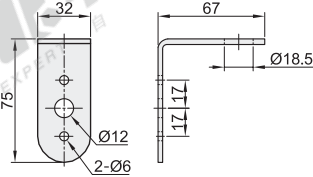

安装方式

标准型

L型

C型

Z型

视角标准: 第一视角

型号	灯罩直径 (Ø)	灯源类型	发光形式	发声形式	颜色顺序 (自下而上)	电压等级	安装方式
TL-50LL/RGY23	55	LED	常亮	不发声	RGY (红绿黄)	AC/DC24V	标准型
TL-50LLI/RGY23				间断蜂鸣			
TL-50LLC/RGY23				连续蜂鸣			
TL-50LL/RGY23L				不发声			L型
TL-50LLI/RGY23L				间断蜂鸣			
TL-50LLC/RGY23L				连续蜂鸣			
TL-50LL/RGY23C				不发声			C型
TL-50LLI/RGY23C				间断蜂鸣			
TL-50LLC/RGY23C				连续蜂鸣			
TL-50LL/RGY23Z				不发声			Z型
TL-50LLI/RGY23Z				间断蜂鸣			
TL-50LLC/RGY23Z				连续蜂鸣			