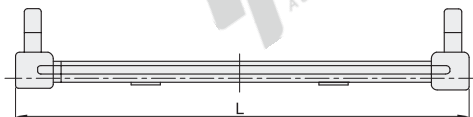

系列	类型	配套用灯管
BN011C系列	标准型	非凡LED系列

PHILIPS

特点:

- 轻松替代, 安装方便;
- 多种规格配置, 满足不同安装需求;
- 人性化设计, 广泛应用;
- 材质坚韧, 品质保证。

注意事项:

- 灯管种类多, 请另行选购。

可安装灯管数: 1

可安装灯管数: 2

视角标准: 第一视角

型号	可安装灯管数	L(mm)	W(mm)	H(mm)	电压(V)	功率(W)
BN011C1×TLEDL600	1	622	50	65	220~240	8
BN011C1×TLEDL1200		1232				16
BN011C2×TLEDL600	2	622	74			8
BN011C2×TLEDL1200		1232				16

请按图示订货

型号
BN011C1×TLEDL600
BN011C1×TLEDL1200
BN011C2×TLEDL600