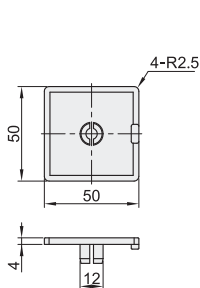

ARC51-5010-H5050
ARC52-5010-H5050