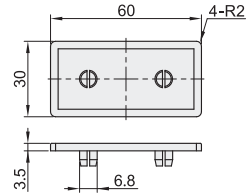

### 塑胶端盖

代码	类型	材质	颜色
ARC51-308	塑胶端盖	PA	浅灰色(类似于RAL7038)
ARC52-308			黑色

① 用于型材截面处，防尘、美观大方。

ARC51-308-3030  
ARC52-308-3030

ARC51-308-3030R (只适合怡合达型材)  
ARC52-308-3030R

ARC51-308-3060  
ARC52-308-3060

ARC51-308-6630R  
ARC52-308-6630R

ARC51-308-6060  
ARC52-308-6060

ARC51-308-5050S  
ARC52-308-5050S

视角标准：第一视角

EX Example 使用示例

分解图

组装图

型号 代码	重量(g/pcs)	适用型材	
		AOB02	AOB03
ARC51-308-3030	2.6	H3030 H3030A	3030 3030A
ARC52-308-3030		H3030B	3030B
ARC51-308-3030R	2.2	H3030R	3030R
ARC52-308-3030R			3030R
ARC51-308-3060	5.9	H3060	3060
ARC52-308-3060			3060
ARC51-308-6630R	9.1	H6630R	6630R
ARC52-308-6630R			6630R
ARC51-308-6060	14	H6060	6060
ARC52-308-6060			6060
ARC51-308-5050S	8.4	H5050S	5050S
ARC52-308-5050S			5050S