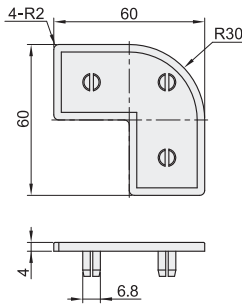

### 塑胶端盖

代码	类型	材质	颜色
ARC51-308	塑胶端盖	PA	浅灰色(类似于RAL7038)
ARC52-308			黑色

① 用于型材截面处，防尘、美观大方。

ARC51-308-3030  
ARC52-308-3030

ARC51-308-3030R (只适合怡合达型材)  
ARC52-308-3030R

ARC51-308-3060  
ARC52-308-3060

ARC51-308-6630R  
ARC52-308-6630R

ARC51-308-6060  
ARC52-308-6060

ARC51-308-5050S  
ARC52-308-5050S

视角标准：第一视角

EX Example 使用示例

分解图

组装图

型号 代码	重量(g/pcs)	适用型材	
		AOB02	AOB03
ARC51-308-3030	2.6	H3030 H3030A	3030 3030A
ARC52-308-3030		H3030B	3030B
ARC51-308-3030R	2.2	H3030R	3030R
ARC52-308-3030R			3030R
ARC51-308-3060	5.9	H3060	3060
ARC52-308-3060			3060
ARC51-308-6630R	9.1	H6630R	6630R
ARC52-308-6630R			6630R
ARC51-308-6060	14	H6060	6060
ARC52-308-6060			6060
ARC51-308-5050S	8.4	H5050S	5050S
ARC52-308-5050S			5050S

ARC51-5010-H100100  
ARC52-5010-H100100

视角标准：第一视角

型号 代码	重量 (g/pcs)	适用型材	
		AOB02	AOB05
ARC51-5010-H5050 ARC52-5010-H5050	9	H5050	5050、5050YA、5050J、5050A
ARC51-5010-H50100 ARC52-5010-H50100	20	H50100	50100J
ARC51-5010-H100100 ARC52-5010-H100100	40	H100100	100100J

分解图

组装图

型号  
ARC51-308-6060  
ARC52-308-6060