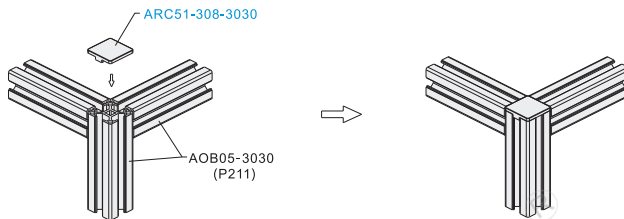

### 塑胶端盖

代码	类型	材质	颜色
ARC51-308	塑胶端盖	PA	浅灰色(类似于RAL7038)
ARC52-308			黑色

① 用于型材截面处，防尘、美观大方。

ARC51-308-3030  
ARC52-308-3030

ARC51-308-3030R (只适合怡合达型材)  
ARC52-308-3030R

ARC51-308-3060  
ARC52-308-3060

ARC51-308-6630R  
ARC52-308-6630R

ARC51-308-6060  
ARC52-308-6060

ARC51-308-5050S  
ARC52-308-5050S

视角标准：第一视角

EX Example 使用示例

分解图

组装图

型号 代码	重量(g/pcs)	适用型材	
		AOB02	AOB03
ARC51-308-3030	2.6	H3030 H3030A	3030 3030A
ARC52-308-3030		H3030B	3030B
ARC51-308-3030R	2.2	H3030R	3030R
ARC52-308-3030R			3030R
ARC51-308-3060	5.9	H3060	3060
ARC52-308-3060			3060
ARC51-308-6630R	9.1	H6630R	6630R
ARC52-308-6630R			6630R
ARC51-308-6060	14	H6060	6060
ARC52-308-6060			6060
ARC51-308-5050S	8.4	H5050S	5050S
ARC52-308-5050S			5050S

请按图示订货

型号  
ARC51-308-3030  
ARC51-308-3030R  
ARC51-308-3060

❑ 欧标50系列端盖

代码	类型	材质	颜色
ARC51-5010	端盖	PA	浅灰色(类似于RAL7038)
ARC52-5010			黑色

① 用于型材截面处，防尘，美观大方。

ARC51-5010-H5050  
ARC52-5010-H5050

ARC51-5010-H50100  
ARC52-5010-H50100

型号  
ARC51-5010-H5050  
ARC52-5010-H5050  
ARC51-5010-H50100

❑ 欧标60系列端盖

代码	类型	材质	颜色
ARC51-308	端盖	PA	浅灰色(类似于RAL7038)
ARC52-308			黑色

① 用于型材截面处，防尘，美观大方。

ARC51-308-6060  
ARC52-308-6060

视角标准：第一视角

型号 代码	重量 (g/pcs)	适用型材	
		AOB02	AOB05
ARC51-308-6060 ARC52-308-6060	17	H6060YF H6060F	6060A 6060J