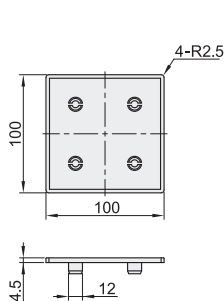

ARC51-308-6060  
ARC52-308-6060

ARC51-308-5050S  
ARC52-308-5050S

视角标准：第一视角

EX Example 使用示例

分解图

组装图

型号 代码	重量(g/pcs)	适用型材	
		AOB02	AOB03
ARC51-308-3030	2.6	H3030 H3030A	3030 3030A
ARC52-308-3030		H3030B	3030B
ARC51-308-3030R	2.2	H3030R	3030R
ARC52-308-3030R			3030R
ARC51-308-3060	5.9	H3060	3060
ARC52-308-3060			3060
ARC51-308-6630R	9.1	H6630R	6630R
ARC52-308-6630R			6630R
ARC51-308-6060	14	H6060	6060
ARC52-308-6060			6060
ARC51-308-5050S	8.4	H5050S	5050S
ARC52-308-5050S			5050S

请按图示订货

型号  
ARC51-308-3030  
ARC51-308-3030R  
ARC51-308-3060

❑ 欧标50系列端盖

代码	类型	材质	颜色
ARC51-5010	端盖	PA	浅灰色(类似于RAL7038)
ARC52-5010			黑色

① 用于型材截面处，防尘，美观大方。

ARC51-5010-H5050  
ARC52-5010-H5050

ARC51-5010-H50100  
ARC52-5010-H50100

ARC51-5010-H100100  
ARC52-5010-H100100

视角标准：第一视角

型号 代码	重量 (g/pcs)	适用型材	
		AOB02	AOB05
ARC51-5010-H5050 ARC52-5010-H5050	9	H5050	5050、5050YA、5050J、5050A
ARC51-5010-H50100 ARC52-5010-H50100	20	H50100	50100J
ARC51-5010-H100100 ARC52-5010-H100100	40	H100100	100100J