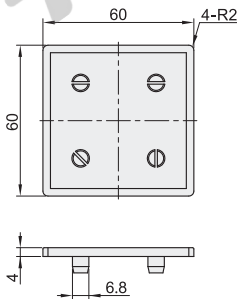

ARC51-308-6060  
ARC52-308-6060

ARC51-308-5050S  
ARC52-308-5050S

视角标准：第一视角

EX Example 使用示例

分解图

组装图

型号 代码	重量(g/pcs)	适用型材	
		AOB02	AOB03
ARC51-308-3030	2.6	H3030 H3030A	3030 3030A
ARC52-308-3030		H3030B	3030B
ARC51-308-3030R	2.2	H3030R	3030R
ARC52-308-3030R			3030R
ARC51-308-3060	5.9	H3060	3060
ARC52-308-3060			3060
ARC51-308-6630R	9.1	H6630R	6630R
ARC52-308-6630R			6630R
ARC51-308-6060	14	H6060	6060
ARC52-308-6060			6060
ARC51-308-5050S	8.4	H5050S	5050S
ARC52-308-5050S			5050S

ARC51-5010-H100100  
ARC52-5010-H100100

视角标准：第一视角

型号 代码	重量 (g/pcs)	适用型材	
		AOB02	AOB05
ARC51-5010-H5050 ARC52-5010-H5050	9	H5050	5050、5050YA、5050J、5050A
ARC51-5010-H50100 ARC52-5010-H50100	20	H50100	50100J
ARC51-5010-H100100 ARC52-5010-H100100	40	H100100	100100J

型号  
ARC51-5010-H5050  
ARC52-5010-H5050  
ARC51-5010-H50100

❑ 欧标60系列端盖

代码	类型	材质	颜色
ARC51-308	端盖	PA	浅灰色(类似于RAL7038)
ARC52-308			黑色

① 用于型材截面处，防尘，美观大方。

ARC51-308-6060  
ARC52-308-6060

视角标准：第一视角

型号 代码	重量 (g/pcs)	适用型材	
		AOB02	AOB05
ARC51-308-6060 ARC52-308-6060	17	H6060YF H6060F	6060A 6060J

分解图

组装图

型号  
ARC51-308-6060  
ARC52-308-6060