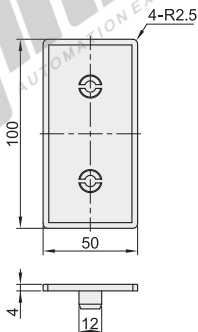

ARC51-308-6060  
ARC52-308-6060

ARC51-308-5050S  
ARC52-308-5050S

视角标准：第一视角

EX Example 使用示例

分解图

组装图

型号 代码	重量(g/pcs)	适用型材	
		AOB02	AOB03
ARC51-308-3030	2.6	H3030 H3030A	3030 3030A
ARC52-308-3030		H3030B	3030B
ARC51-308-3030R	2.2	H3030R	3030R
ARC52-308-3030R			3030R
ARC51-308-3060	5.9	H3060	3060
ARC52-308-3060			3060
ARC51-308-6630R	9.1	H6630R	6630R
ARC52-308-6630R			6630R
ARC51-308-6060	14	H6060	6060
ARC52-308-6060			6060
ARC51-308-5050S	8.4	H5050S	5050S
ARC52-308-5050S			5050S

ARC51-5010-H100100  
ARC52-5010-H100100

视角标准：第一视角

型号 代码	重量 (g/pcs)	适用型材	
		AOB02	AOB05
ARC51-5010-H5050 ARC52-5010-H5050	9	H5050	5050、5050YA、5050J、5050A
ARC51-5010-H50100 ARC52-5010-H50100	20	H50100	50100J
ARC51-5010-H100100 ARC52-5010-H100100	40	H100100	100100J

分解图

组装图

型号  
ARC51-308-6060  
ARC52-308-6060