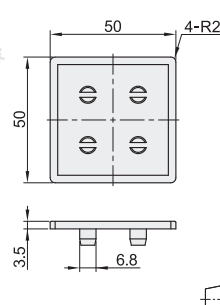

### 塑胶端盖

代码	类型	材质	颜色
ARC51-308	塑胶端盖	PA	浅灰色(类似于RAL7038)
ARC52-308			黑色

① 用于型材截面处，防尘、美观大方。

ARC51-308-3030  
ARC52-308-3030

ARC51-308-3030R (只适合怡合达型材)  
ARC52-308-3030R

ARC51-308-3060  
ARC52-308-3060

ARC51-308-6630R  
ARC52-308-6630R

ARC51-308-6060  
ARC52-308-6060

ARC51-308-5050S  
ARC52-308-5050S

视角标准：第一视角

EX Example 使用示例

分解图

组装图

型号 代码	重量(g/pcs)	适用型材	
		AOB02	AOB03
ARC51-308-3030	2.6	H3030 H3030A	3030 3030A
ARC52-308-3030		H3030B	3030B
ARC51-308-3030R	2.2	H3030R	3030R
ARC52-308-3030R			3030R
ARC51-308-3060	5.9	H3060	3060
ARC52-308-3060			3060
ARC51-308-6630R	9.1	H6630R	6630R
ARC52-308-6630R			6630R
ARC51-308-6060	14	H6060	6060
ARC52-308-6060			6060
ARC51-308-5050S	8.4	H5050S	5050S
ARC52-308-5050S			5050S

ARC51-5010-H100100  
ARC52-5010-H100100

视角标准：第一视角

型号 代码	重量 (g/pcs)	适用型材	
		AOB02	AOB05
ARC51-5010-H5050 ARC52-5010-H5050	9	H5050	5050、5050YA、5050J、5050A
ARC51-5010-H50100 ARC52-5010-H50100	20	H50100	50100J
ARC51-5010-H100100 ARC52-5010-H100100	40	H100100	100100J

分解图

组装图

型号  
ARC51-308-6060  
ARC52-308-6060