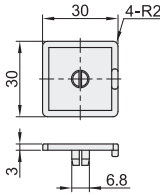

### 塑胶端盖

代码	类型	材质	颜色
ARC51-308	塑胶端盖	PA	浅灰色(类似于RAL7038)
ARC52-308			黑色

① 用于型材截面处，防尘、美观大方。

ARC51-308-3030  
ARC52-308-3030

ARC51-308-3030R (只适合怡合达型材)  
ARC52-308-3030R

ARC51-308-3060  
ARC52-308-3060

ARC51-308-6630R  
ARC52-308-6630R

ARC51-308-6060  
ARC52-308-6060

ARC51-308-5050S  
ARC52-308-5050S

视角标准：第一视角

EX Example 使用示例

分解图

组装图

型号 代码	重量(g/pcs)	适用型材	
		AOB02	AOB03
ARC51-308-3030	2.6	H3030 H3030A	3030 3030A
ARC52-308-3030		H3030B	3030B
ARC51-308-3030R	2.2	H3030R	3030R
ARC52-308-3030R			3030R
ARC51-308-3060	5.9	H3060	3060
ARC52-308-3060			3060
ARC51-308-6630R	9.1	H6630R	6630R
ARC52-308-6630R			6630R
ARC51-308-6060	14	H6060	6060
ARC52-308-6060			6060
ARC51-308-5050S	8.4	H5050S	5050S
ARC52-308-5050S			5050S

ARC51-5010-H100100  
ARC52-5010-H100100

视角标准：第一视角

型号 代码	重量 (g/pcs)	适用型材	
		AOB02	AOB05
ARC51-5010-H5050 ARC52-5010-H5050	9	H5050	5050、5050YA、5050J、5050A
ARC51-5010-H50100 ARC52-5010-H50100	20	H50100	50100J
ARC51-5010-H100100 ARC52-5010-H100100	40	H100100	100100J