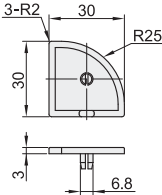

ARC51-308-3030R (只适合怡合达型材)
ARC52-308-3030R