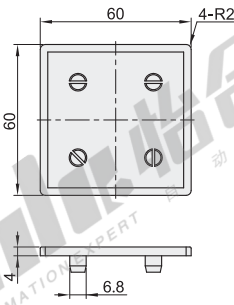

### 塑胶端盖

代码	类型	材质	颜色
ARC51-308	塑胶端盖	PA	浅灰色(类似于RAL7038)
ARC52-308			黑色

① 用于型材截面处，防尘、美观大方。

ARC51-308-3030  
ARC52-308-3030

ARC51-308-3030R (只适合怡合达型材)  
ARC52-308-3030R

ARC51-308-3060  
ARC52-308-3060

ARC51-308-6630R  
ARC52-308-6630R

ARC51-308-6060  
ARC52-308-6060

ARC51-308-5050S  
ARC52-308-5050S

视角标准：第一视角

EX Example 使用示例

分解图

组装图

型号 代码	重量(g/pcs)	适用型材	
		AOB02	AOB03
ARC51-308-3030	2.6	H3030 H3030A	3030 3030A
ARC52-308-3030		H3030B	3030B
ARC51-308-3030R	2.2	H3030R	3030R
ARC52-308-3030R			3030R
ARC51-308-3060	5.9	H3060	3060
ARC52-308-3060			3060
ARC51-308-6630R	9.1	H6630R	6630R
ARC52-308-6630R			6630R
ARC51-308-6060	14	H6060	6060
ARC52-308-6060			6060
ARC51-308-5050S	8.4	H5050S	5050S
ARC52-308-5050S			5050S

ARC51-5010-H100100  
ARC52-5010-H100100

视角标准：第一视角

型号 代码	重量 (g/pcs)	适用型材	
		AOB02	AOB05
ARC51-5010-H5050 ARC52-5010-H5050	9	H5050	5050、5050YA、5050J、5050A
ARC51-5010-H50100 ARC52-5010-H50100	20	H50100	50100J
ARC51-5010-H100100 ARC52-5010-H100100	40	H100100	100100J

型号  
ARC51-5010-H5050  
ARC52-5010-H5050  
ARC51-5010-H50100

❑ 欧标60系列端盖

代码	类型	材质	颜色
ARC51-308	端盖	PA	浅灰色(类似于RAL7038)
ARC52-308			黑色

① 用于型材截面处，防尘，美观大方。

ARC51-308-6060  
ARC52-308-6060

视角标准：第一视角

型号 代码	重量 (g/pcs)	适用型材	
		AOB02	AOB05
ARC51-308-6060 ARC52-308-6060	17	H6060YF H6060F	6060A 6060J