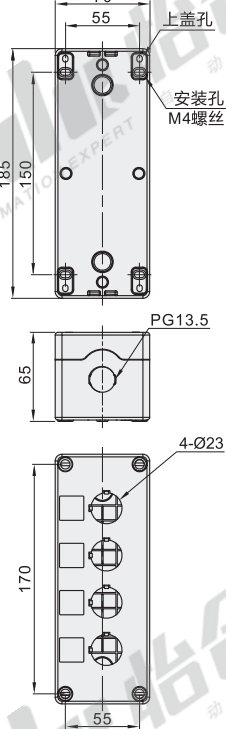

代码	类型	材质	是否带按钮	防护等级
ZHA21	按钮盒	塑料	不带	IP66

孔数：1

孔数：2

孔数：3

孔数：4

孔数：5

视图标准：第一视角

型号		颜色	开孔尺寸
代码	孔数		
ZHA21	1(1孔)	W(灰色) Y(黄色)	Ø23
	2(2孔)		
	3(3孔)		
	4(4孔)		
	5(5孔)		

型号		
代码	孔数	颜色
ZHA21	1(1孔)	W(灰色)
	2(2孔)	Y(黄色)
ZHA21 - 1 - W		