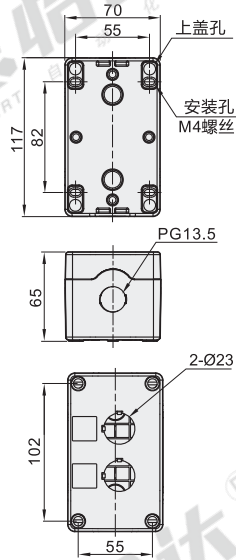

代码	类型	材质	是否带按钮	防护等级
ZHA21	按钮盒	塑料	不带	IP66

孔数：1

孔数：2

孔数：3

孔数：4

孔数：5

视图标准：第一视角

型号		颜色	开孔尺寸
代码	孔数		
ZHA21	1(1孔)	W(灰色) Y(黄色)	Ø23
	2(2孔)		
	3(3孔)		
	4(4孔)		
	5(5孔)		

型号		
代码	孔数	颜色
ZHA21	1(1孔)	W(灰色)
	2(2孔)	Y(黄色)
ZHA21 - 1 - W		