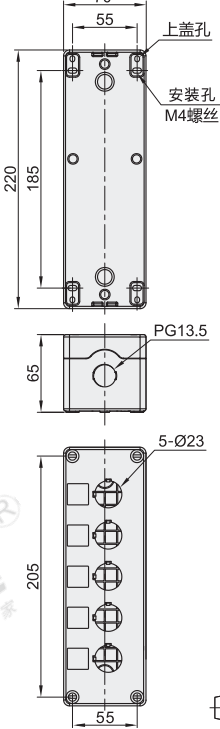

代码	类型	材质	是否带按钮	防护等级
ZHA21	按钮盒	塑料	不带	IP66

孔数：1

孔数：2

孔数：3

孔数：4

孔数：5

视图标准：第一视角

型号		颜色	开孔尺寸
代码	孔数		
ZHA21	1(1孔)	W(灰色) Y(黄色)	Ø23
	2(2孔)		
	3(3孔)		
	4(4孔)		
	5(5孔)		

型号		
代码	孔数	颜色
ZHA21	1(1孔)	W(灰色)
	2(2孔)	Y(黄色)
ZHA21 - 1 - W		