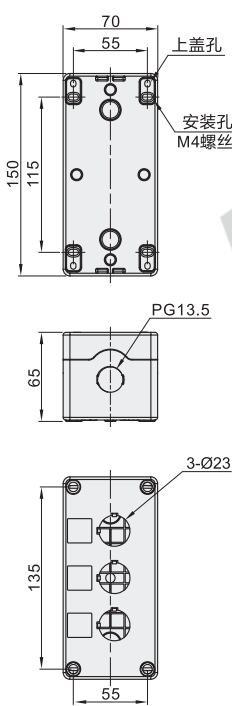

代码	类型	材质	是否带按钮	防护等级
ZHA21	按钮盒	塑料	不带	IP66

孔数：1

孔数：2

孔数：3

孔数：4

孔数：5

视图标准：第一视角

型号		颜色	开孔尺寸
代码	孔数		
ZHA21	1(1孔)	W(灰色) Y(黄色)	Ø23
	2(2孔)		
	3(3孔)		
	4(4孔)		
	5(5孔)		

型号		
代码	孔数	颜色
ZHA21	1(1孔)	W(灰色)
	2(2孔)	Y(黄色)
ZHA21 - 1 - W		