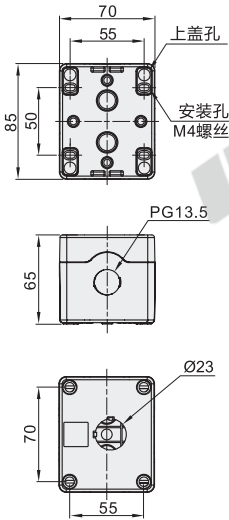

代码	类型	材质	是否带按钮	防护等级
ZHA21	按钮盒	塑料	不带	IP66

孔数：1

孔数：2

孔数：3

孔数：4

孔数：5

视图标准：第一视角

型号		颜色	开孔尺寸
代码	孔数		
ZHA21	1(1孔)	W(灰色) Y(黄色)	Ø23
	2(2孔)		
	3(3孔)		
	4(4孔)		
	5(5孔)		

型号		
代码	孔数	颜色
ZHA21	1(1孔)	W(灰色)
	2(2孔)	Y(黄色)
ZHA21 - 1 - W		