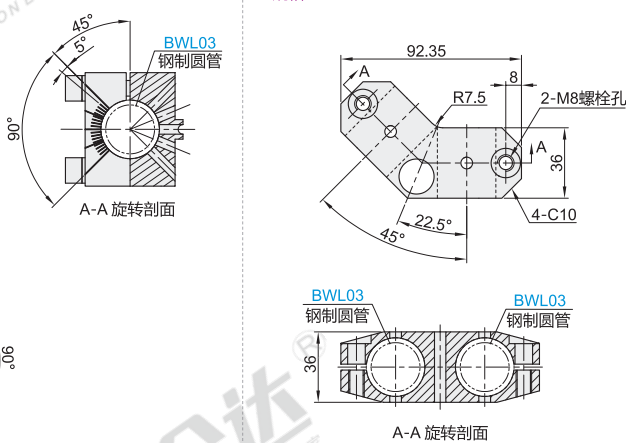

代码	类型	材质
BWL16	圆管十字连接型	铝合金
BWL17	圆管锐角连接型	铝合金/不锈钢

圆管十字连接型
BWL16
规格: 130

规格: 131

圆管锐角连接型
BWL17
规格: 132

规格: 144

视角标准: 第一视角

型号	规格	配套圆管型号	材质	参考重量 (kg/pcs)
BWL16	130	BWL03	铝合金	0.58
	131		铝合金	0.55
BWL17	132	BWL03	铝合金	0.67
	144		不锈钢	0.38

型号	规格
BWL16	130
BWL17	131

BWL16—130

优惠价	
数量	1~10 11~
价格	100% 另行报价

交货期
10