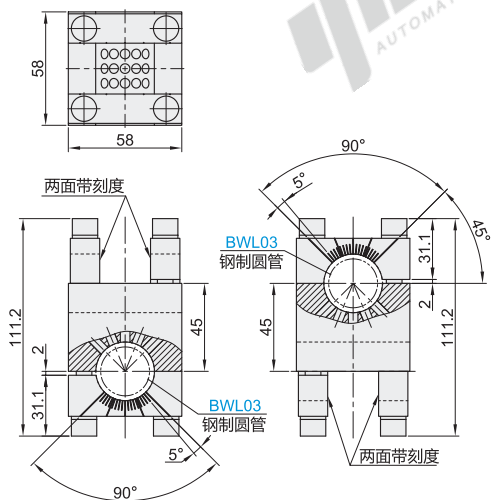

代码	类型	材质
BWL16	圆管十字连接型	铝合金
BWL17	圆管锐角连接型	铝合金/不锈钢

圆管十字连接型
BWL16
规格: 130

规格: 131

圆管锐角连接型
BWL17
规格: 132

规格: 144

视角标准: 第一视角

型号	规格	配套圆管型号	材质	参考重量 (kg/pcs)
BWL16	130	BWL03	铝合金	0.58
	131		铝合金	0.55
BWL17	132	BWL03	铝合金	0.67
	144		不锈钢	0.38

型号	规格
BWL16	130
BWL17	131

BWL16—130

优惠价	
数量	1~10 11~
价格	100% 另行报价

交货期
10