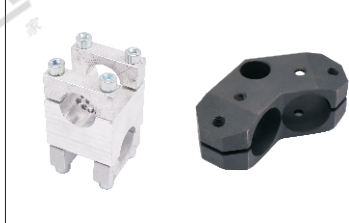

代码	类型	材质
BWL16	圆管十字连接型	铝合金
BWL17	圆管锐角连接型	铝合金/不锈钢

圆管十字连接型
BWL16
规格: 130

规格: 131

圆管锐角连接型
BWL17
规格: 132

规格: 144

视角标准: 第一视角

型号	规格	配套圆管型号	材质	参考重量 (kg/pcs)
BWL16	130	BWL03	铝合金	0.58
	131		铝合金	0.55
BWL17	132	BWL03	铝合金	0.67
	144		不锈钢	0.38

型号	规格
BWL16	130
BWL17	131

BWL16—130

优惠价	
数量	1~10 11~
价格	100% 另行报价

交货期
10