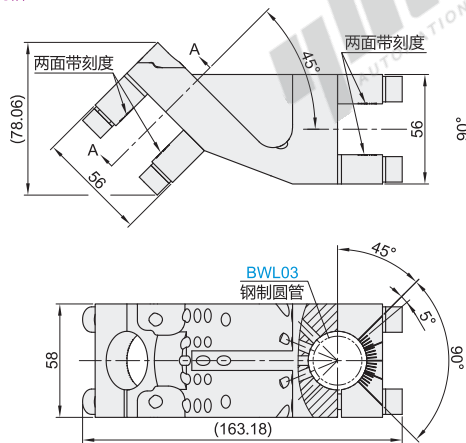

代码	类型	材质
BWL16	圆管十字连接型	铝合金
BWL17	圆管锐角连接型	铝合金/不锈钢

圆管十字连接型
BWL16
规格: 130

规格: 131

圆管锐角连接型
BWL17
规格: 132

规格: 144

视角标准: 第一视角

型号	规格	配套圆管型号	材质	参考重量 (kg/pcs)
BWL16	130	BWL03	铝合金	0.58
	131		铝合金	0.55
BWL17	132	BWL03	铝合金	0.67
	144		不锈钢	0.38

型号	规格
BWL16	130
BWL17	131

BWL16—130

优惠价	
数量	1~10 11~
价格	100% 另行报价

交货期
10