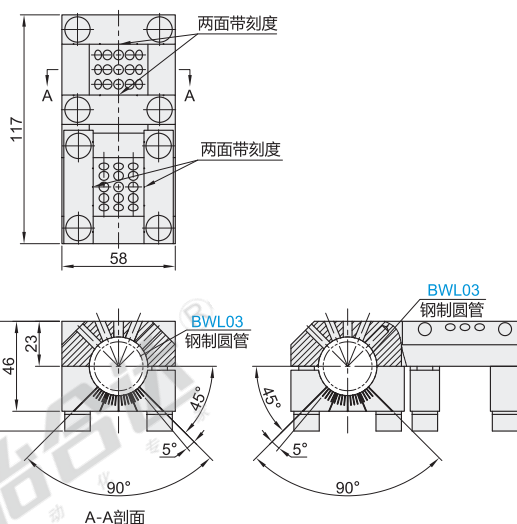

代码	类型	材质
BWL16	圆管十字连接型	铝合金
BWL17	圆管锐角连接型	铝合金/不锈钢

圆管十字连接型
BWL16
规格: 130

规格: 131

圆管锐角连接型
BWL17
规格: 132

规格: 144

视角标准: 第一视角

型号	规格	配套圆管型号	材质	参考重量 (kg/pcs)
BWL16	130	BWL03	铝合金	0.58
	131		铝合金	0.55
BWL17	132	BWL03	铝合金	0.67
	144		不锈钢	0.38

型号	规格
BWL16	130
BWL17	131

BWL16—130

优惠价	
数量	1~10 11~
价格	100% 另行报价

交货期
10