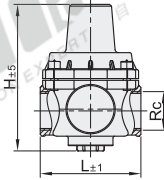

工业级阀门

减压阀 直动式

代码	类型	连接方式	材质		公称压力	调压范围	工作温度	使用流体
			阀体	膜片				
XMS26	直动式	螺纹式	SUS304	丁腈橡胶	1.6Mpa	0.05~0.6Mpa	-20~120°C	水/油/空气

视角标准：第一视角

型号		Rc	L	H
代码	规格			
XMS26	DN15	1/2"	78	111.5
	DN20	3/4"	78	111
	DN25	1"	85.5	124.5
	DN32	1.25"	100	138
	DN40	1.5"	104	146
	DN50	2"	117	183