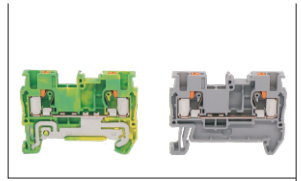

高品质型 欧式片状端子台

直插式弹簧接线型 端子台/配件

端子台

代码	类型	颜色
ZIW02	直插式弹簧接线型	灰色/黄绿色

视角标准：第一视角

型号		层数	颜色	通道数	T	L	W	额定电流 (A)	额定电压 (V)	适用配件
代码	导线最大压接面积(mm ²)									
ZIW02	1.5	1L	无指定(灰色) PE(黄绿色)	2	3.5	45	30.5	15	600	ZIW62
		2L		4		65.4	41.1			
	2.5	1L		2	5.2	48.6	35.25	20		
		2L		4		68.15	45.85			
	4	1L		2	6.2	54	35.25	30		
		2L		4		78	45.85			
	6	1L		2	8.2	57.7	42.2	40		
				4		67.7	49.4			

请按图示订货

型号		层数	颜色
代码	导线最大压接面积(mm ²)		
ZIW02	2.5	1L	无指定(灰色)
		2L	PE(黄绿色)

ZIW02-2.5-1L-PE

配件

代码	类型
ZIW62	直插式弹簧接线型配件

型号		导线最大压接面积(mm ²)	层数	极数
代码	类型			
ZIW62	A(连接件)	1.5	—	2
		2.5		3
		4		5
		6		10
		10		—
	B(挡板)	—	1L	—
C(快速标记条)	—	2L	—	
D(固定件)	—	—	—	—

请按图示订货

型号		导线最大压接面积 (mm ²)	层数	极数
代码	类型			
ZIW62	A(连接件)	1.5 2.5 4 6 10	1L 2L	2 3 5 10
	B(挡板)			—
	C(快速标记条)			—

ZIW62-A-1.5-2
ZIW62-B-1.5-1L
ZIW62-C