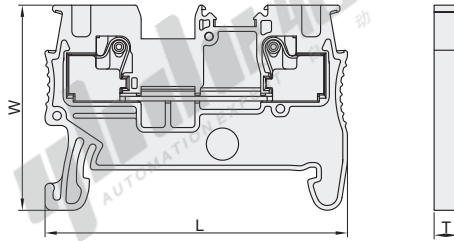

高品质型 欧式片状端子台

直插式弹簧接线型 端子台/配件

端子台

代码	类型	颜色
ZIW02	直插式弹簧接线型	灰色/黄绿色

视角标准：第一视角

型号		层数	颜色	通道数	T	L	W	额定电流 (A)	额定电压 (V)	适用配件
代码	导线最大压接面积(mm ²)									
ZIW02	1.5	1L	无指定(灰色) PE(黄绿色)	2	3.5	45	30.5	15	600	ZIW62
		2L		4		65.4	41.1			
	2.5	1L		2	5.2	48.6	35.25	20		
		2L		4		68.15	45.85			
	4	1L		2	6.2	54	35.25	30		
		2L		4		78	45.85			
	6	1L		2	8.2	57.7	42.2	40		
				4		67.7	49.4			

请按图示订货

型号		层数	颜色
代码	导线最大压接面积(mm ²)		
ZIW02	2.5	1L	无指定(灰色)
		2L	PE(黄绿色)

ZIW02-2.5-1L-PE

配件

代码	类型
ZIW62	直插式弹簧接线型配件

型号		导线最大压接面积(mm ²)	层数	极数
代码	类型			
ZIW62	A(连接件)	1.5	—	2
		2.5		3
		4		5
		6		10
		10		—
	B(挡板)	—	1L	—
C(快速标记条)	—	2L	—	
D(固定件)	—	—	—	—

请按图示订货

型号		导线最大压接面积 (mm ²)	层数	极数
代码	类型			
ZIW62	A(连接件)	1.5 2.5 4 6 10	1L 2L	2 3 5 10
	B(挡板)			—
	C(快速标记条)			—

ZIW62-A-1.5-2
ZIW62-B-1.5-1L
ZIW62-C