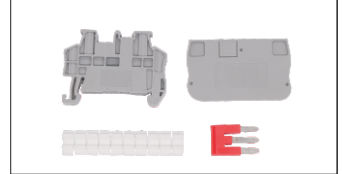

高品质型 欧式片状端子台

直插式弹簧接线型 端子台/配件

端子台

代码	类型	颜色
ZIW02	直插式弹簧接线型	灰色/黄绿色

视角标准：第一视角

型号		层数	颜色	通道数	T	L	W	额定电流 (A)	额定电压 (V)	适用配件
代码	导线最大压接面积(mm ²)									
ZIW02	1.5	1L	无指定(灰色) PE(黄绿色)	2	3.5	45	30.5	15	600	ZIW62
		2L		4		65.4	41.1			
	2.5	1L		2	5.2	48.6	35.25	20		
		2L		4		68.15	45.85			
	4	1L		2	6.2	54	35.25	30		
		2L		4		78	45.85			
	6	1L		2	8.2	57.7	42.2	40		
				4		67.7	49.4			

请按图示订货

型号		层数	颜色
代码	导线最大压接面积(mm ²)		
ZIW02	2.5	1L	无指定(灰色)
		2L	PE(黄绿色)

ZIW02-2.5-1L-PE

配件

代码	类型
ZIW62	直插式弹簧接线型配件

型号		导线最大压接面积(mm ²)	层数	极数
代码	类型			
ZIW62	A(连接件)	1.5	—	2
		2.5		3
		4		5
		6		10
		10		—
	B(挡板)	—	1L	—
C(快速标记条)	—	2L	—	
D(固定件)	—	—	—	—

请按图示订货

型号		导线最大压接面积 (mm ²)	层数	极数
代码	类型			
ZIW62	A(连接件)	1.5 2.5 4 6 10	1L 2L	2 3 5 10
	B(挡板)			—
	C(快速标记条)			—

ZIW62-A-1.5-2
ZIW62-B-1.5-1L
ZIW62-C