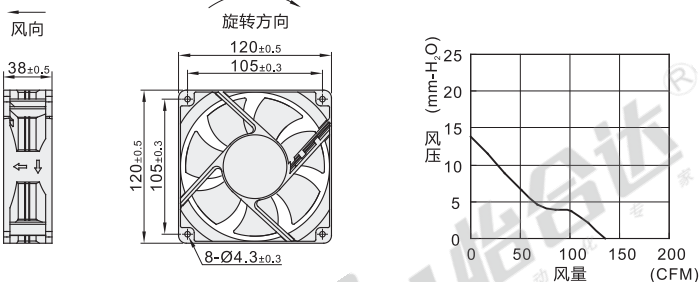

代码	类型	材质	轴承
ZHJ11	轴流风扇	DC型	PBT 双滚珠

CE

特点:

- 定子采用真空镀膜/灌胶处理;
- 防水级别高达IP56.

外形尺寸: 60/60W

外形尺寸: 80/80W

外形尺寸: 92/92W

外形尺寸: 120/120W

视角标准: 第一视角

型号	厚度	适用配件	输入电压	电流(A)	转速 (RPM)	风量 (CFM)	风压 (mm-H ₂ O)	噪音 (Db[A])	防护等级	重量 (g)
ZHJ11	25	防护网ZHJ42 过滤网ZHJ41 或 百叶窗ZHJ43	DC24V	0.2	5000	25.6	6.5		IP56	57
				0.15		33.6	6.36	40	IP68	58
				0.23	4300	50.5	6.8	43	IP56	76
	0.26						43	IP68	77	
	0.15			3200	56.8	5.89	38	IP56	79	
	0.23					5.87	38	IP68	81	
38	0.48	2900	123.2	11.3	44	IP56	260			
	0.35			11.4	44	IP68	263			

请按图示订货

型号	厚度
代码 外形尺寸	
ZHJ11 60	25
ZHJ11 60W	25

ZHJ11-60

① 适用配件防护网/过滤网详见P254, 百叶窗详见P256.