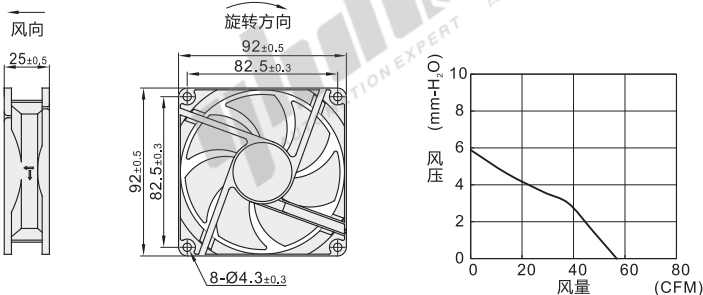

代码	类型	材质	轴承
ZHJ11	轴流风扇	DC型	PBT 双滚珠

CE

特点:

- 定子采用真空镀膜/灌胶处理;
- 防水级别高达IP56.

外形尺寸: 60/60W

外形尺寸: 80/80W

外形尺寸: 92/92W

外形尺寸: 120/120W

视角标准: 第一视角

型号	厚度	适用配件	输入电压	电流(A)	转速 (RPM)	风量 (CFM)	风压 (mm-H ₂ O)	噪音 (Db[A])	防护等级	重量 (g)
ZHJ11	25	防护网ZHJ42 过滤网ZHJ41 或 百叶窗ZHJ43	DC24V	0.2	5000	25.6	6.5		IP56	57
				0.15		33.6	6.36	40	IP68	58
				0.23	4300	50.5	6.8	43	IP56	76
	0.26						43	IP68	77	
	0.15			3200	56.8	5.89	38	IP56	79	
	0.23					5.87	38	IP68	81	
38	0.48	2900	123.2	11.3	44	IP56	260			
	0.35			11.4	44	IP68	263			

请按图示订货

型号	厚度
代码 外形尺寸	
ZHJ11 60	25
ZHJ11 60W	25

ZHJ11-60

① 适用配件防护网/过滤网详见P254, 百叶窗详见P256.