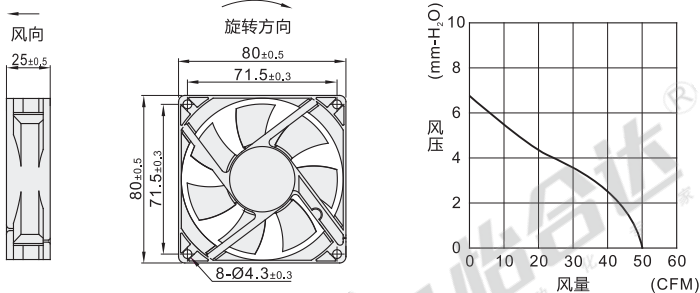

代码	类型	材质	轴承
ZHJ11	轴流风扇	DC型	PBT 双滚珠

CE

特点:

- 定子采用真空镀膜/灌胶处理;
- 防水级别高达IP56.

外形尺寸: 60/60W

外形尺寸: 80/80W

外形尺寸: 92/92W

外形尺寸: 120/120W

视角标准: 第一视角

型号	厚度	适用配件	输入电压	电流(A)	转速 (RPM)	风量 (CFM)	风压 (mm-H ₂ O)	噪音 (Db[A])	防护等级	重量 (g)
ZHJ11	25	防护网ZHJ42 过滤网ZHJ41 或 百叶窗ZHJ43	DC24V	0.2	5000	25.6	6.5		IP56	57
				0.15		33.6	6.36	40	IP68	58
				0.23	4300	50.5	6.8	43	IP56	76
	0.26						43	IP68	77	
	0.15			3200	56.8	5.89	38	IP56	79	
	0.23					5.87	38	IP68	81	
38	0.48	2900	123.2	11.3	44	IP56	260			
	0.35			11.4	44	IP68	263			

请按图示订货

型号	厚度
代码 外形尺寸	
ZHJ11 60	25
ZHJ11 60W	25

ZHJ11-60

① 适用配件防护网/过滤网详见P254, 百叶窗详见P256.