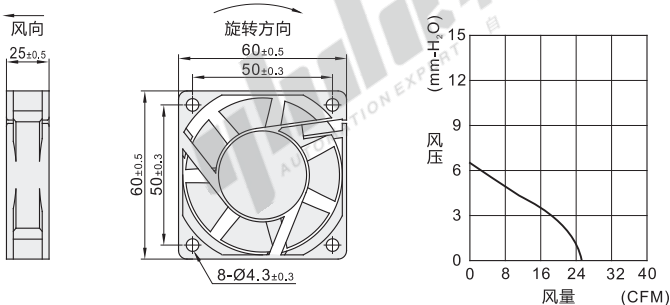

代码	类型	材质	轴承
ZHJ11	轴流风扇	DC型	PBT 双滚珠

CE

特点:

- 定子采用真空镀膜/灌胶处理;
- 防水级别高达IP56.

外形尺寸: 60/60W

外形尺寸: 80/80W

外形尺寸: 92/92W

外形尺寸: 120/120W

视角标准: 第一视角

型号	厚度	适用配件	输入电压	电流(A)	转速 (RPM)	风量 (CFM)	风压 (mm-H ₂ O)	噪音 (Db[A])	防护等级	重量 (g)
ZHJ11	25	防护网ZHJ42 过滤网ZHJ41 或 百叶窗ZHJ43	DC24V	0.2	5000	25.6	6.5		IP56	57
				0.15		33.6	6.36	40	IP68	58
				0.23	4300	50.5	6.8	43	IP56	76
	0.26						43	IP68	77	
	0.15			3200	56.8	5.89	38	IP56	79	
	0.23					5.87	38	IP68	81	
38	0.48	2900	123.2	11.3	44	IP56	260			
	0.35			11.4	44	IP68	263			

请按图示订货

型号	厚度
代码 外形尺寸	
ZHJ11 60	25
ZHJ11 60W	25

ZHJ11-60

① 适用配件防护网/过滤网详见P254, 百叶窗详见P256.