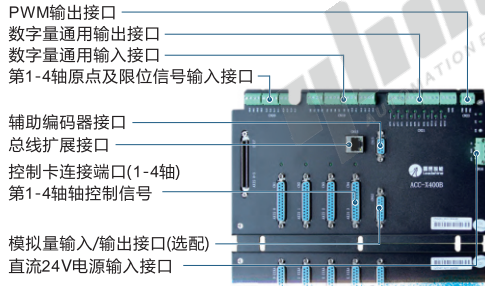

# 运动控制配件 接线盒

◀ 4轴/6轴/8轴/12轴

雷赛品牌

代码	类型	适用运动控制卡
ACC-X400B	接线盒	4轴 DMC3400A/DMC5400A
ACC-X600		6轴 DMC3600/DMC5600
ACC-X800		8轴 DMC3800/DMC5800
ACC-XC00		12轴 DMC3C00/DMC5C00

## 4轴接线盒 ACC-X400B

## 12轴接线盒 ACC-XC00

视角标准：第一视角

多轴运动控制

请按图示订货

型号	
代码	
控制卡连接接口	ACC-X400B
	ACC-X600
	ACC-X400B