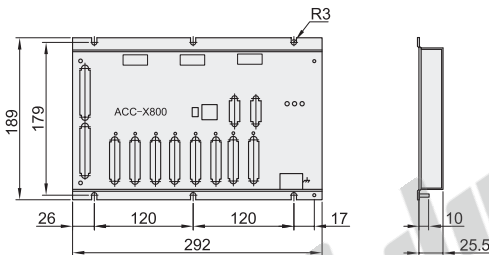

# 运动控制配件 接线盒

◀ 4轴/6轴/8轴/12轴

雷赛品牌

代码	类型	适用运动控制卡
ACC-X400B	接线盒	4轴 DMC3400A/DMC5400A
ACC-X600		6轴 DMC3600/DMC5600
ACC-X800		8轴 DMC3800/DMC5800
ACC-XC00		12轴 DMC3C00/DMC5C00

## 12轴接线盒 ACC-XC00

视角标准：第一视角

多轴运动控制

请按图示订货

型号	
代码	
控制卡连接接口	ACC-X400B
	ACC-X600
	ACC-X400B