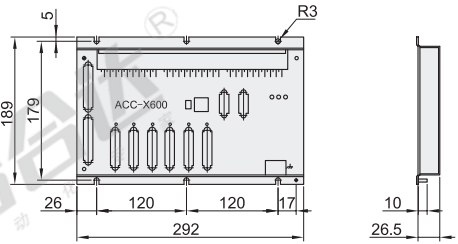

6轴接线盒 ACC-X600