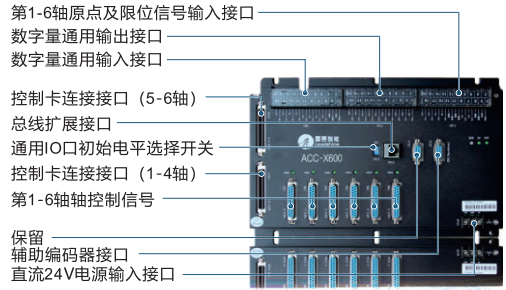

6轴接线盒 ACC-X600