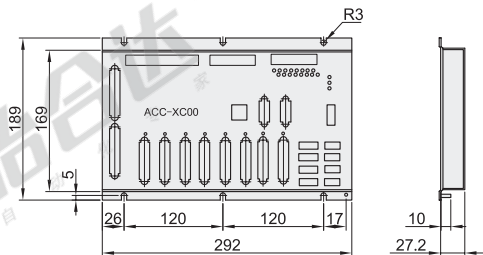

# 运动控制配件 接线盒

◀ 4轴/6轴/8轴/12轴

雷赛品牌

代码	类型	适用运动控制卡
ACC-X400B	接线盒	4轴 DMC3400A/DMC5400A
ACC-X600		6轴 DMC3600/DMC5600
ACC-X800		8轴 DMC3800/DMC5800
ACC-XC00		12轴 DMC3C00/DMC5C00

## 4轴接线盒 ACC-X400B

## 12轴接线盒 ACC-XC00

视角标准：第一视角

多轴运动控制

请按图示订货

型号	
代码	
控制卡连接接口	ACC-X400B
	ACC-X600
	ACC-X400B