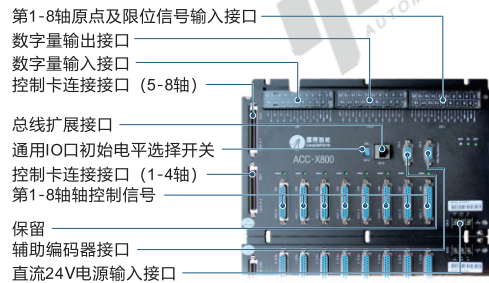

# 运动控制配件 接线盒

◀ 4轴/6轴/8轴/12轴

雷赛品牌

代码	类型	适用运动控制卡
ACC-X400B	接线盒	4轴 DMC3400A/DMC5400A
ACC-X600		6轴 DMC3600/DMC5600
ACC-X800		8轴 DMC3800/DMC5800
ACC-XC00		12轴 DMC3C00/DMC5C00

## 4轴接线盒 ACC-X400B

## 12轴接线盒 ACC-XC00

视角标准：第一视角

多轴运动控制

请按图示订货

型号	
代码	
控制卡连接接口	ACC-X400B
	ACC-X600
	ACC-X400B