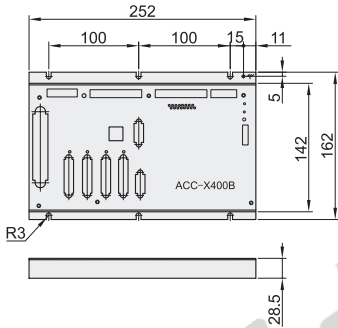

# 运动控制配件 接线盒

◀ 4轴/6轴/8轴/12轴

雷赛品牌

代码	类型	适用运动控制卡
ACC-X400B	接线盒	4轴 DMC3400A/DMC5400A
ACC-X600		6轴 DMC3600/DMC5600
ACC-X800		8轴 DMC3800/DMC5800
ACC-XC00		12轴 DMC3C00/DMC5C00

## 4轴接线盒 ACC-X400B

## 12轴接线盒 ACC-XC00

视角标准：第一视角

多轴运动控制

请按图示订货

型号	
代码	
控制卡连接接口	ACC-X400B
	ACC-X600
	ACC-X400B