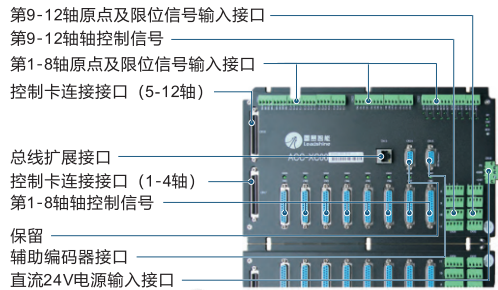

# 运动控制配件 接线盒

◀ 4轴/6轴/8轴/12轴

雷赛品牌

代码	类型	适用运动控制卡
ACC-X400B	接线盒	4轴 DMC3400A/DMC5400A
ACC-X600		6轴 DMC3600/DMC5600
ACC-X800		8轴 DMC3800/DMC5800
ACC-XC00		12轴 DMC3C00/DMC5C00

## 4轴接线盒 ACC-X400B

## 12轴接线盒 ACC-XC00

视角标准：第一视角

多轴运动控制

请按图示订货

型号	
代码	
控制卡连接接口	ACC-X400B
	ACC-X600
	ACC-X400B