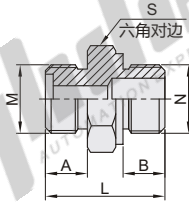

O型圈平面密封过渡接头

公制螺纹

直接头/90°弯接头/T型三通接头

直接头

| 代码 | 类型 | 材质 |
|-------|-----|--------|
| WSB01 | 外螺纹 | 碳钢 |
| WSB02 | 外螺纹 | SUS304 |

规格: 14/18/22/30/36

规格: 14A/16A/18A/22A/30A

规格: 14B/16B/22B/30B

视角标准: 第一视角

| 型号 | | M | N | A | B | L | S |
|----------------|-----|---------|---------|----|------|------|----|
| WSB01 WSB02 | 14 | | M14×1.5 | | | | |
| | 14A | M14×1.5 | M12×1.5 | | 11 | 28 | 17 |
| | 14B | M16×1.5 | M16×1.5 | | 12 | 31 | 22 |
| | 16A | M16×1.5 | M14×1.5 | 11 | 11 | 28 | 19 |
| | 16B | M18×1.5 | M18×1.5 | | 12 | 31 | 24 |
| | 18 | M18×1.5 | M18×1.5 | | 11 | 28 | 19 |
| | 18A | M18×1.5 | M16×1.5 | | 11.5 | 31.5 | 22 |

90°弯接头-外螺纹

| 代码 | 类型 | 材质 |
|-------|-----|--------|
| WSB06 | 外螺纹 | 碳钢 |
| WSB07 | 外螺纹 | SUS304 |

视角标准: 第一视角

| 型号 | | M | A | S |
|----------------|----|---------|------|----|
| WSB06 WSB07 | 14 | M14×1.5 | 22.5 | 14 |
| | 18 | M18×1.5 | 26 | 19 |
| | 22 | M22×1.5 | 29 | 22 |
| | 30 | M30×1.5 | 35.5 | 30 |
| | 36 | M36×2 | 42 | 36 |

90°弯接头-内外螺纹

| 代码 | 类型 | 材质 |
|-------|------|--------|
| WSB08 | 内外螺纹 | 碳钢 |
| WSB09 | 内外螺纹 | SUS304 |

视角标准: 第一视角

| 型号 | | M | A | B | S | S ₁ |
|----------------|----|---------|------|-----|----|----------------|
| WSB08 WSB09 | 14 | M14×1.5 | 22.5 | 8.5 | 19 | 14 |
| | 18 | M18×1.5 | 26 | | 24 | 19 |
| | 22 | M22×1.5 | 29 | 10 | 27 | 22 |
| | 30 | M30×1.5 | 35.5 | 11 | 36 | 30 |
| | 36 | M36×2 | 42 | 13 | 41 | 36 |