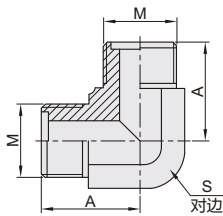

O型圈平面密封过渡接头

公制螺纹

直接头/90°弯接头/T型三通接头

直接头

| 代码 | 类型 | 材质 |
|-------|-----|--------|
| WSB01 | 外螺纹 | 碳钢 |
| WSB02 | 外螺纹 | SUS304 |

规格: 14/18/22/30/36

规格: 14A/16A/18A/22A/30A

规格: 14B/16B/22B/30B

视角标准: 第一视角

| 型号 | | M | N | A | B | L | S |
|----------------|-----|---------|---------|----|------|------|----|
| WSB01 WSB02 | 14 | | M14×1.5 | | | | |
| | 14A | M14×1.5 | M12×1.5 | | 11 | 28 | 17 |
| | 14B | M16×1.5 | M16×1.5 | | 12 | 31 | 22 |
| | 16A | M16×1.5 | M14×1.5 | 11 | 11 | 28 | 19 |
| | 16B | M18×1.5 | M18×1.5 | | 12 | 31 | 24 |
| | 18 | M18×1.5 | M18×1.5 | | 11 | 28 | 19 |
| | 18A | M18×1.5 | M16×1.5 | | 11.5 | 31.5 | 22 |

90°弯接头-外螺纹

| 代码 | 类型 | 材质 |
|-------|-----|--------|
| WSB06 | 外螺纹 | 碳钢 |
| WSB07 | 外螺纹 | SUS304 |

视角标准: 第一视角

| 型号 | | M | A | S |
|----------------|----|---------|------|----|
| WSB06 WSB07 | 14 | M14×1.5 | 22.5 | 14 |
| | 18 | M18×1.5 | 26 | 19 |
| | 22 | M22×1.5 | 29 | 22 |
| | 30 | M30×1.5 | 35.5 | 30 |
| | 36 | M36×2 | 42 | 36 |

90°弯接头-内外螺纹

| 代码 | 类型 | 材质 |
|-------|------|--------|
| WSB08 | 内外螺纹 | 碳钢 |
| WSB09 | 内外螺纹 | SUS304 |

视角标准: 第一视角

| 型号 | | M | A | B | S | S ₁ |
|----------------|----|---------|------|-----|----|----------------|
| WSB08 WSB09 | 14 | M14×1.5 | 22.5 | 8.5 | 19 | 14 |
| | 18 | M18×1.5 | 26 | | 24 | 19 |
| | 22 | M22×1.5 | 29 | 10 | 27 | 22 |
| | 30 | M30×1.5 | 35.5 | 11 | 36 | 30 |
| | 36 | M36×2 | 42 | 13 | 41 | 36 |