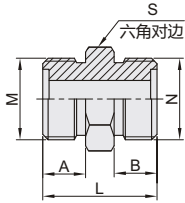

O型圈平面密封过渡接头

公制螺纹

直接头/90°弯接头/T型三通接头

直接头

| 代码 | 类型 | 材质 |
|-------|-----|--------|
| WSB01 | 外螺纹 | 碳钢 |
| WSB02 | 外螺纹 | SUS304 |

规格: 14/18/22/30/36

规格: 14A/16A/18A/22A/30A

规格: 14B/16B/22B/30B

视角标准: 第一视角

| 型号 | | M | N | A | B | L | S |
|----------------|-----|---------|---------|----|------|------|----|
| WSB01 WSB02 | 14 | | M14×1.5 | | | | |
| | 14A | M14×1.5 | M12×1.5 | | 11 | 28 | 17 |
| | 14B | M16×1.5 | M16×1.5 | | 12 | 31 | 22 |
| | 16A | M16×1.5 | M14×1.5 | 11 | 11 | 28 | 19 |
| | 16B | M18×1.5 | M18×1.5 | | 12 | 31 | 24 |
| | 18 | M18×1.5 | M18×1.5 | | 11 | 28 | 19 |
| | 18A | M18×1.5 | M16×1.5 | | 11.5 | 31.5 | 22 |

90°弯接头-外螺纹

| 代码 | 类型 | 材质 |
|-------|-----|--------|
| WSB06 | 外螺纹 | 碳钢 |
| WSB07 | 外螺纹 | SUS304 |

视角标准: 第一视角

| 型号 | | M | A | S |
|----------------|----|---------|------|----|
| WSB06 WSB07 | 14 | M14×1.5 | 22.5 | 14 |
| | 18 | M18×1.5 | 26 | 19 |
| | 22 | M22×1.5 | 29 | 22 |
| | 30 | M30×1.5 | 35.5 | 30 |
| | 36 | M36×2 | 42 | 36 |

90°弯接头-内外螺纹

| 代码 | 类型 | 材质 |
|-------|------|--------|
| WSB08 | 内外螺纹 | 碳钢 |
| WSB09 | 内外螺纹 | SUS304 |

视角标准: 第一视角

| 型号 | | M | A | B | S | S ₁ |
|----------------|----|---------|------|-----|----|----------------|
| WSB08 WSB09 | 14 | M14×1.5 | 22.5 | 8.5 | 19 | 14 |
| | 18 | M18×1.5 | 26 | | 24 | 19 |
| | 22 | M22×1.5 | 29 | 10 | 27 | 22 |
| | 30 | M30×1.5 | 35.5 | 11 | 36 | 30 |
| | 36 | M36×2 | 42 | 13 | 41 | 36 |