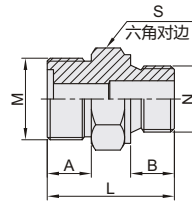

O型圈平面密封过渡接头

公制螺纹

直接头/90°弯接头/T型三通接头

直接头

| 代码 | 类型 | 材质 |
|-------|-----|--------|
| WSB01 | 外螺纹 | 碳钢 |
| WSB02 | 外螺纹 | SUS304 |

规格: 14/18/22/30/36

规格: 14A/16A/18A/22A/30A

规格: 14B/16B/22B/30B

视角标准: 第一视角

| 型号 | | M | N | A | B | L | S |
|----------------|-----|---------|---------|----|------|------|----|
| WSB01 WSB02 | 14 | | M14×1.5 | | | | |
| | 14A | M14×1.5 | M12×1.5 | | 11 | 28 | 17 |
| | 14B | M16×1.5 | M16×1.5 | | 12 | 31 | 22 |
| | 16A | M16×1.5 | M14×1.5 | 11 | 11 | 28 | 19 |
| | 16B | M18×1.5 | M18×1.5 | | 12 | 31 | 24 |
| | 18 | M18×1.5 | M18×1.5 | | 11 | 28 | 19 |
| | 18A | M18×1.5 | M16×1.5 | | 11.5 | 31.5 | 22 |

90°弯接头-外螺纹

| 代码 | 类型 | 材质 |
|-------|-----|--------|
| WSB06 | 外螺纹 | 碳钢 |
| WSB07 | 外螺纹 | SUS304 |

视角标准: 第一视角

| 型号 | | M | A | S |
|----------------|----|---------|------|----|
| WSB06 WSB07 | 14 | M14×1.5 | 22.5 | 14 |
| | 18 | M18×1.5 | 26 | 19 |
| | 22 | M22×1.5 | 29 | 22 |
| | 30 | M30×1.5 | 35.5 | 30 |
| | 36 | M36×2 | 42 | 36 |

90°弯接头-内外螺纹

| 代码 | 类型 | 材质 |
|-------|------|--------|
| WSB08 | 内外螺纹 | 碳钢 |
| WSB09 | 内外螺纹 | SUS304 |

视角标准: 第一视角

| 型号 | | M | A | B | S | S ₁ |
|----------------|----|---------|------|-----|----|----------------|
| WSB08 WSB09 | 14 | M14×1.5 | 22.5 | 8.5 | 19 | 14 |
| | 18 | M18×1.5 | 26 | | 24 | 19 |
| | 22 | M22×1.5 | 29 | 10 | 27 | 22 |
| | 30 | M30×1.5 | 35.5 | 11 | 36 | 30 |
| | 36 | M36×2 | 42 | 13 | 41 | 36 |