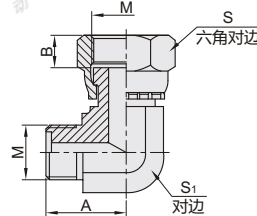

视角标准: 第一视角

| 型号 | | M | N | A | B | L | S |
|----------------|-----|---------|---------|----|------|------|----|
| WSB01 WSB02 | 14 | | M14×1.5 | | | | |
| | 14A | M14×1.5 | M12×1.5 | | 11 | 28 | 17 |
| | 14B | M16×1.5 | M16×1.5 | | 12 | 31 | 22 |
| | 16A | M16×1.5 | M14×1.5 | 11 | 11 | 28 | 19 |
| | 16B | M18×1.5 | M18×1.5 | | 12 | 31 | 24 |
| | 18 | M18×1.5 | M18×1.5 | | 11 | 28 | 19 |
| | 18A | M18×1.5 | M16×1.5 | | 11.5 | 31.5 | 22 |

| 型号 | | M | N | A | B | L | S |
|----------------|-----|---------|---------|----|------|------|------|
| WSB01 WSB02 | 22 | | M22×1.5 | | 12 | 32 | 32 |
| | 22A | M22×1.5 | M18×1.5 | 12 | 12.5 | 34.5 | 34.5 |
| | 22B | M22×1.5 | M18×1.5 | | 12 | 33.5 | 33.5 |
| | 30 | | M30×1.5 | | 14 | 39 | 39 |
| | 30A | M30×1.5 | M27×2 | 14 | 18.5 | 43.5 | 43.5 |
| | 30B | M30×1.5 | M18×1.5 | | 12 | 38.5 | 38.5 |
| | 36 | M36×2 | M36×2 | | 16 | 43 | 45.5 |

90°弯接头-外螺纹

| 代码 | 类型 | 材质 |
|-------|-----|--------|
| WSB06 | 外螺纹 | 碳钢 |
| WSB07 | 外螺纹 | SUS304 |

视角标准: 第一视角

| 型号 | | M | A | S |
|----------------|----|---------|------|----|
| WSB06 WSB07 | 14 | M14×1.5 | 22.5 | 14 |
| | 18 | M18×1.5 | 26 | 19 |
| | 22 | M22×1.5 | 29 | 22 |
| | 30 | M30×1.5 | 35.5 | 30 |
| | 36 | M36×2 | 42 | 36 |

90°弯接头-内外螺纹

| 代码 | 类型 | 材质 |
|-------|------|--------|
| WSB08 | 内外螺纹 | 碳钢 |
| WSB09 | 内外螺纹 | SUS304 |

视角标准: 第一视角

| 型号 | | M | A | B | S | S ₁ |
|----------------|----|---------|------|-----|----|----------------|
| WSB08 WSB09 | 14 | M14×1.5 | 22.5 | 8.5 | 19 | 14 |
| | 18 | M18×1.5 | 26 | | 24 | 19 |
| | 22 | M22×1.5 | 29 | 10 | 27 | 22 |
| | 30 | M30×1.5 | 35.5 | 11 | 36 | 30 |
| | 36 | M36×2 | 42 | 13 | 41 | 36 |