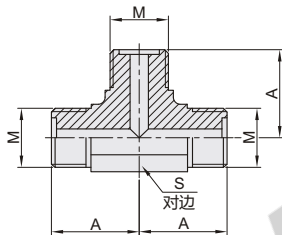

| 型号 | | M | N | A | B | L | S |
|----------------|-----|---------|---------|----|------|------|------|
| WSB01 WSB02 | 22 | | M22×1.5 | | 12 | 32 | 32 |
| | 22A | M22×1.5 | M18×1.5 | 12 | 12.5 | 34.5 | 34.5 |
| | 22B | M22×1.5 | M18×1.5 | | 12 | 33.5 | 33.5 |
| | 30 | | M30×1.5 | | 14 | 39 | 39 |
| | 30A | M30×1.5 | M27×2 | 14 | 18.5 | 43.5 | 43.5 |
| | 30B | M30×1.5 | M18×1.5 | | 12 | 38.5 | 38.5 |
| | 36 | M36×2 | M36×2 | | 16 | 43 | 45.5 |

90°弯接头-外螺纹

| 代码 | 类型 | 材质 |
|-------|-----|--------|
| WSB06 | 外螺纹 | 碳钢 |
| WSB07 | 外螺纹 | SUS304 |

视角标准: 第一视角

| 型号 | | M | A | S |
|----------------|----|---------|------|----|
| WSB06 WSB07 | 14 | M14×1.5 | 22.5 | 14 |
| | 18 | M18×1.5 | 26 | 19 |
| | 22 | M22×1.5 | 29 | 22 |
| | 30 | M30×1.5 | 35.5 | 30 |
| | 36 | M36×2 | 42 | 36 |

90°弯接头-内外螺纹

| 代码 | 类型 | 材质 |
|-------|------|--------|
| WSB08 | 内外螺纹 | 碳钢 |
| WSB09 | 内外螺纹 | SUS304 |

视角标准: 第一视角

| 型号 | | M | A | B | S | S ₁ |
|----------------|----|---------|------|-----|----|----------------|
| WSB08 WSB09 | 14 | M14×1.5 | 22.5 | 8.5 | 19 | 14 |
| | 18 | M18×1.5 | 26 | | 24 | 19 |
| | 22 | M22×1.5 | 29 | 10 | 27 | 22 |
| | 30 | M30×1.5 | 35.5 | 11 | 36 | 30 |
| | 36 | M36×2 | 42 | 13 | 41 | 36 |

T型三通接头

| 代码 | 类型 | 材质 |
|-------|-----|--------|
| WSB11 | 外螺纹 | 碳钢 |
| WSB12 | 外螺纹 | SUS304 |

视角标准: 第一视角

| 型号 | | M | A | S |
|----------------|----|---------|------|----|
| WSB11 WSB12 | 14 | M14×1.5 | 22.5 | 14 |
| | 18 | M18×1.5 | 26 | 19 |
| | 22 | M22×1.5 | 29 | 22 |
| | 30 | M30×1.5 | 35.5 | 30 |
| | 36 | M36×2 | 42 | 36 |