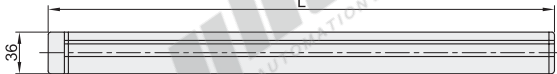

视角标准: 第一视角

型号	L (mm)	W (mm)	H (mm)	B (mm)	灯管数	功率 (W)	电压 (V)	镇流器型号 (标配)
TCW060 C2×TLD36W HF 220V	1270	136	90	900	2	36	220	HF(电子高频)

型号
TCW060 C2×TLD36W HF 220V

报价
方式

请按图示订货

LED一体化灯管

系列	类型
BN016C系列	LED一体化灯管

特点:

- 轻松替代, 不换光源;
- 人性化设计, 轻松安装;
- 通用照明, 应用广泛;
- 坚固耐用, 经济节能。

PHILIPS

视角标准: 第一视角

型号	L (mm)	功率 (W)	电压 (V)	光通量 (Lm)	色温 (K)	寿命 (H)
BN016C LED8/CW L600	574	8	220	800	6500	15000
BN016C LED16/CW L1200	1174	16		1600		