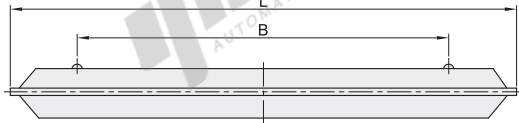

传统三防灯支架

系列	类型
TCW060系列	传统三防灯支架

特点:

- 灯具本体及灯罩采用聚碳酸酯材料, 保证了其坚固耐用的性能;
- 独特设计的密封圈和不锈钢搭扣使其达到IP65的防护等级;
- 最佳的配光在保证提供工业场所必要照明的同时, 可以达到节能和降低耗电的效果;
- 无需复杂的工具即可进行安装和维护, 节约安装所要耗费的时间和成本。

注意:

- 灯管种类多, 请另选购。

PHILIPS

CCC

视角标准: 第一视角

型号	L (mm)	W (mm)	H (mm)	B (mm)	灯管数	功率 (W)	电压 (V)	镇流器型号 (标配)
TCW060 C2×TLD36W HF 220V	1270	136	90	900	2	36	220	HF(电子高频)

型号
TCW060 C2×TLD36W HF 220V

报价
方式

请按图示订货

LED一体化灯管

系列	类型
BN016C系列	LED一体化灯管

特点: