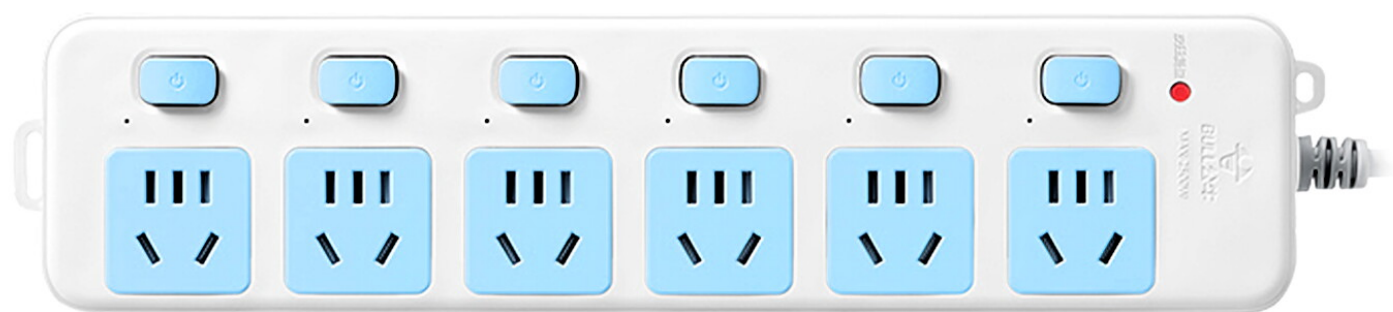

# 产品参数

|               |                                 |
|---------------|---------------------------------|
| 产品名称          | 公牛新国标安全插座                       |
| 产品型号          | GN-317                          |
| 产品尺寸<br>(含挂孔) | 311mm × 72mm × 29mm (长 × 宽 × 高) |
| 产品全长          | 1.8m                            |
| 额定电压          | 250V~                           |
| 最大电流          | 10A                             |
| 最大功率          | 2500W                           |

- ▲ 1、产品尺寸为手工测量，可能会存在一定误差，具体以实际为准。  
2、应新国标《GB 2099.7-2024》要求，本类产品禁止用于电动自行车充电。