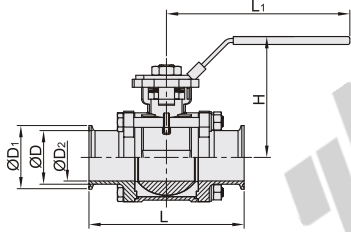

卫生级阀门

球阀

3A标准 手动式/气动式/电动式

过程控制

手动式·三片式全包型

代码	类型	材质		
		阀	密封圈	阀座
BLA81	三片式全包型	SUS304	PTFE	PTFE

视角标准：第一视角

型号		适用管径	D	D ₁	D ₂	L	L ₁	H
代码	公称尺寸							
BLA81	5	1/2"	12.7	25.2	9.4	90	130	62
	8	3/4"	19.1		15.8	102		68
	10	1"	25.4		22.1	115	170	89
	12	1.25"	31.8	50.5	28.5	125		
	15	1.5"	38.1		34.8	138		115
	20	2"	50.8	64	47.5	156	215	121
	25	2.5"	63.5	77.5	60.2	170		138
	30	3"	76.2	91	72.9	197		155
	40	4"	101.6	119	97.4	242	325	167
	60	6"	152.4	167	146.9	394	680	248

手动式·蝶型

代码	类型	材质		
		阀	密封圈	阀座
BLA82	蝶型	SUS304	硅胶	PTFE

视角标准：第一视角

型号		适用管径	D	D ₁	D ₂	L	H
代码	公称尺寸						
BLA82	5	1/2"	12.7	25.2	9.4	70	60
	8	3/4"	19.1		15.8		
	10	1"	25.4		22.1	85	68
	12	1.25"	31.8	50.5	28.5		
	15	1.5"	38.1		34.8	100	75
	20	2"	50.8	64	47.5	110	85
	25	2.5"	63.5	77.5	60.2	125	107
	40	4"	101.6	119	97.4	170	140

气动式·三片式

代码	类型	工作方式	材质		阀体耐温
			主体	密封圈	
BLA85	三片式	双作用	SUS304	PTFE	-40~130°C
BLA86		单作用			

BLA86单作用气动球阀为常闭型。

视角标准：第一视角

型号		适用管径	D	D ₁	D ₂	L	适用执行器型号	
代码	公称尺寸						双作用	单作用
BLA85	10	1"	25.4		22.1	115	BMS75-52	BMS76-63
	12	1.25"	31.8	50.5	28.5	125	BMS75-63	BMS76-75
	15	1.5"	38.1		34.8	138		BMS76-83
	20	2"	50.8	64	47.5	156	BMS75-75	BMS76-92
	25	2.5"	63.5	77.5	60.2	170	BMS75-92	BMS76-105
	30	3"	76.2	91	72.9	197	BMS75-105	BMS76-125
	40	4"	101.6	119	97.4	242	BMS75-125	BMS76-140