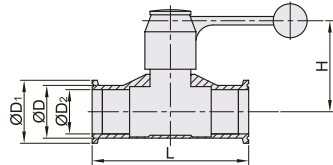

卫生级阀门

球阀

3A标准 手动式/气动式/电动式

过程控制

手动式·三片式全包型

代码	类型	材质		
		阀	密封圈	阀座
BLA81	三片式全包型	SUS304	PTFE	PTFE

视角标准：第一视角

型号		适用管径	D	D ₁	D ₂	L	L ₁	H
代码	公称尺寸							
BLA81	5	1/2"	12.7	25.2	9.4	90	130	62
	8	3/4"	19.1		15.8	102		68
	10	1"	25.4		22.1	115	170	89
	12	1.25"	31.8	50.5	28.5	125		
	15	1.5"	38.1		34.8	138		115
	20	2"	50.8	64	47.5	156	215	121
	25	2.5"	63.5	77.5	60.2	170		138
	30	3"	76.2	91	72.9	197		155
	40	4"	101.6	119	97.4	242	325	167
	60	6"	152.4	167	146.9	394	680	248

手动式·蝶型

代码	类型	材质		
		阀	密封圈	阀座
BLA82	蝶型	SUS304	硅胶	PTFE

视角标准：第一视角

型号		适用管径	D	D ₁	D ₂	L	H
代码	公称尺寸						
BLA82	5	1/2"	12.7	25.2	9.4	70	60
	8	3/4"	19.1		15.8		
	10	1"	25.4		22.1	85	68
	12	1.25"	31.8	50.5	28.5		
	15	1.5"	38.1		34.8	100	75
	20	2"	50.8	64	47.5	110	85
	25	2.5"	63.5	77.5	60.2	125	107
	40	4"	101.6	119	97.4	170	140

气动式·三片式

代码	类型	工作方式	材质		阀体耐温
			主体	密封圈	
BLA85	三片式	双作用	SUS304	PTFE	-40~130°C
BLA86		单作用			

BLA86单作用气动球阀为常闭型。

视角标准：第一视角

型号		适用管径	D	D ₁	D ₂	L	适用执行器型号	
代码	公称尺寸						双作用	单作用
BLA85	10	1"	25.4		22.1	115	BMS75-52	BMS76-63
	12	1.25"	31.8	50.5	28.5	125	BMS75-63	BMS76-75
	15	1.5"	38.1		34.8	138		BMS76-83
	20	2"	50.8	64	47.5	156	BMS75-75	BMS76-92
	25	2.5"	63.5	77.5	60.2	170	BMS75-92	BMS76-105
	30	3"	76.2	91	72.9	197	BMS75-105	BMS76-125
	40	4"	101.6	119	97.4	242	BMS75-125	BMS76-140