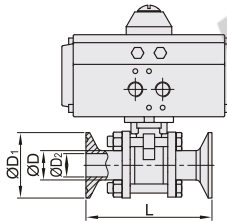

手动式·蝶型

代码	类型	材质		
		阀	密封圈	阀座
BLA82	蝶型	SUS304	硅胶	PTFE

视角标准：第一视角

型号		适用管径	D	D ₁	D ₂	L	H
代码	公称尺寸						
BLA82	5	1/2"	12.7	25.2	9.4	70	60
	8	3/4"	19.1		15.8		
	10	1"	25.4		22.1	85	68
	12	1.25"	31.8	50.5	28.5		
	15	1.5"	38.1		34.8	100	75
	20	2"	50.8	64	47.5	110	85
	25	2.5"	63.5	77.5	60.2	125	107
	40	4"	101.6	119	97.4	170	140

气动式·三片式

代码	类型	工作方式	材质		阀体耐温
			主体	密封圈	
BLA85	三片式	双作用	SUS304	PTFE	-40~130°C
BLA86		单作用			

BLA86单作用气动球阀为常闭型。

视角标准：第一视角

型号		适用管径	D	D ₁	D ₂	L	适用执行器型号	
代码	公称尺寸						双作用	单作用
BLA85	10	1"	25.4		22.1	115	BMS75-52	BMS76-63
	12	1.25"	31.8	50.5	28.5	125	BMS75-63	BMS76-75
	15	1.5"	38.1		34.8	138		BMS76-83
	20	2"	50.8	64	47.5	156	BMS75-75	BMS76-92
	25	2.5"	63.5	77.5	60.2	170	BMS75-92	BMS76-105
	30	3"	76.2	91	72.9	197	BMS75-105	BMS76-125
	40	4"	101.6	119	97.4	242	BMS75-125	BMS76-140

电动式·三片式

代码	类型	材质		阀体耐温	环境温度	公称压力
		主体	密封圈			
BLA87	三片式	SUS304	PTFE	-20~180°C	-20~60°C	0~1.6Mpa

视角标准：第一视角

型号		电源类型	动作时间(s)	适用管径	D	D ₁	D ₂	L	适用执行器型号
代码	公称尺寸								型号
BLA87	10	DC24V	5	1"	25.4		22.1	115	BMS74-05-DC24V-10-50
		AC220V	20						BMS74-05-DC24V-10-50
									BMS74-05-AC220V-30-80
	15	DC24V	5	1.5"	38.1	34.8	138	BMS74-05-DC24V-10-50	
		AC220V	20					BMS74-05-AC220V-30-80	
								BMS74-15-DC24V-15-140	
	20	DC24V	10	2"	50.8	64	47.5	156	BMS74-15-DC24V-15-140
		AC220V	30						BMS74-15-AC220V-30-150
									BMS74-25-DC24V-30-300
	25	DC24V	10	2.5"	63.5	77.5	60.2	170	BMS74-25-DC24V-30-300
		AC220V	30						BMS74-25-AC220V-30-300
									BMS74-25-DC24V-30-300
	30	DC24V	10	3"	76.2	91	72.9	197	BMS74-25-DC24V-30-300
		AC220V	30						BMS74-25-AC220V-30-300
									BMS74-30-DC24V-15-500
	40	DC24V	30	4"	101.6	119	97.4	242	BMS74-30-DC24V-15-500
AC220V			BMS74-30-AC220V-30-800						