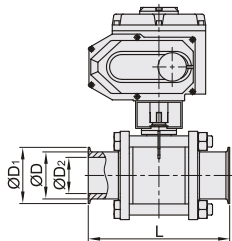

手动式·蝶型

代码	类型	材质		
		阀	密封圈	阀座
BLA82	蝶型	SUS304	硅胶	PTFE

视角标准：第一视角

型号		适用管径	D	D ₁	D ₂	L	H
代码	公称尺寸						
BLA82	5	1/2"	12.7	25.2	9.4	70	60
	8	3/4"	19.1		15.8		
	10	1"	25.4		22.1	85	68
	12	1.25"	31.8	50.5	28.5		
	15	1.5"	38.1		34.8	100	75
	20	2"	50.8	64	47.5	110	85
	25	2.5"	63.5	77.5	60.2	125	107
	40	4"	101.6	119	97.4	170	140

气动式·三片式

代码	类型	工作方式	材质		阀体耐温
			主体	密封圈	
BLA85	三片式	双作用	SUS304	PTFE	-40~130°C
BLA86		单作用			

BLA86单作用气动球阀为常闭型。

视角标准：第一视角

型号		适用管径	D	D ₁	D ₂	L	适用执行器型号	
代码	公称尺寸						双作用	单作用
BLA85	10	1"	25.4		22.1	115	BMS75-52	BMS76-63
	12	1.25"	31.8	50.5	28.5	125	BMS75-63	BMS76-75
	15	1.5"	38.1		34.8	138		BMS76-83
	20	2"	50.8	64	47.5	156	BMS75-75	BMS76-92
	25	2.5"	63.5	77.5	60.2	170	BMS75-92	BMS76-105
	30	3"	76.2	91	72.9	197	BMS75-105	BMS76-125
	40	4"	101.6	119	97.4	242	BMS75-125	BMS76-140

电动式·三片式

代码	类型	材质		阀体耐温	环境温度	公称压力
		主体	密封圈			
BLA87	三片式	SUS304	PTFE	-20~180°C	-20~60°C	0~1.6Mpa

视角标准：第一视角

型号		电源类型	动作时间(s)	适用管径	D	D ₁	D ₂	L	适用执行器型号
代码	公称尺寸								型号
BLA87	10	DC24V	5	1"	25.4		22.1	115	BMS74-05-DC24V-10-50
		AC220V	20						BMS74-05-DC24V-10-50
									BMS74-05-AC220V-30-80
	15	DC24V	5	1.5"	38.1	34.8	138	BMS74-05-DC24V-10-50	
		AC220V	20					BMS74-05-AC220V-30-80	
								BMS74-15-DC24V-15-140	
	20	DC24V	10	2"	50.8	64	47.5	156	BMS74-15-DC24V-15-140
		AC220V	30						BMS74-15-AC220V-30-150
									BMS74-25-DC24V-30-300
	25	DC24V	10	2.5"	63.5	77.5	60.2	170	BMS74-25-DC24V-30-300
		AC220V	30						BMS74-25-AC220V-30-300
									BMS74-25-DC24V-30-300
	30	DC24V	10	3"	76.2	91	72.9	197	BMS74-25-DC24V-30-300
		AC220V	30						BMS74-25-AC220V-30-300
									BMS74-30-DC24V-15-500
	40	DC24V	30	4"	101.6	119	97.4	242	BMS74-30-DC24V-15-500
AC220V			BMS74-30-AC220V-30-800						