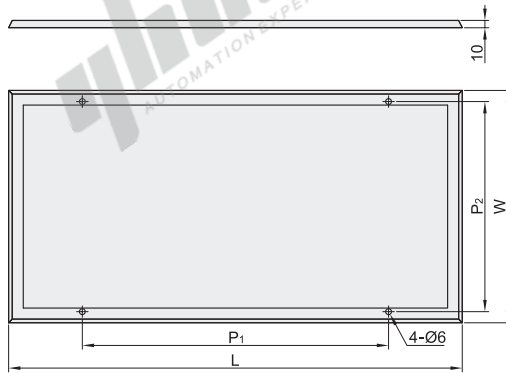

平板形通用LED照明灯 ◀ 普通型

代码	类型
ZHE61	普通型

产品特点:

- 四周螺丝固定, 灯体不易散架, 避免蚊虫灰尘进入, 洁净透亮;
- 高散热背板延长寿命, 利于散热, 背板光滑平整, 方便维护;
- 安装方式: 正面开孔打螺丝安装。

应用范围: 适用于无尘车间。

型号		输入电压	L	W	P ₁	P ₂	功率 (W)	光通量 (Lm)	色温 (K)
代码	规格								
ZHE61	A	1(AC 220V)	315	315	284.6	284.6	10	950	6000~6500
	B		615		415		24	2280	
	C		915		715		36	3420	
	D		1215	1015	48	4560			
	E		615	584.6	584.6	72	6840		
	F		1215	615		1015			

请按图示订货

型号		电压
代码	规格	
ZHE61	A	1(AC 220V)
	B	

ZHE61-A-1

吸顶安装示意图

安装步骤说明:

1. 开直径10~20mm过线孔, 并将输出线穿入过线孔。
2. 将洁净面板灯调整好位置, 直接用自攻螺丝固定。
3. 将洁净面板灯的输出线和驱动电源输出端对接, 驱动电源的输入线接入市电, 并将安全绳固定在吊顶上, 通电即亮。