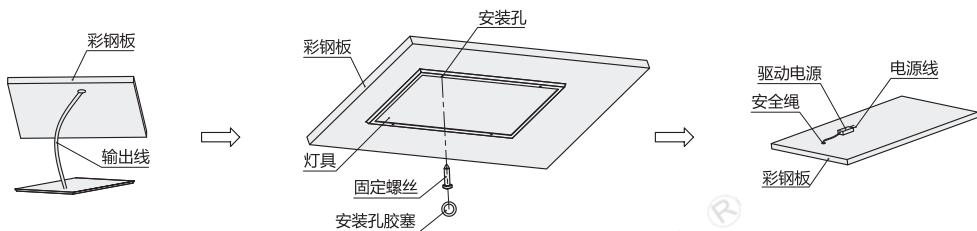

平板形通用LED照明灯 ◀ 普通型

代码	类型
ZHE61	普通型

产品特点:

- 四周螺丝固定, 灯体不易散架, 避免蚊虫灰尘进入, 洁净透亮;
- 高散热背板延长寿命, 利于散热, 背板光滑平整, 方便维护;
- 安装方式: 正面开孔打螺丝安装。

应用范围: 适用于无尘车间。

型号		输入电压	L	W	P ₁	P ₂	功率 (W)	光通量 (Lm)	色温 (K)
代码	规格								
ZHE61	A	1(AC 220V)	315	315	284.6	284.6	10	950	6000~6500
	B		615		415		24	2280	
	C		915		715		36	3420	
	D		1215	1015	48	4560			
	E		615	584.6	584.6	72	6840		
	F		1215	615		1015			

请按图示订货

型号		电压
代码	规格	
ZHE61	A	1(AC 220V)
	B	

ZHE61-A-1

吸顶安装示意图

安装步骤说明:

1. 开直径10~20mm过线孔, 并将输出线穿入过线孔。
2. 将洁净面板灯调整好位置, 直接用自攻螺丝固定。
3. 将洁净面板灯的输出线和驱动电源输出端对接, 驱动电源的输入线接入市电, 并将安全绳固定在吊顶上, 通电即亮。