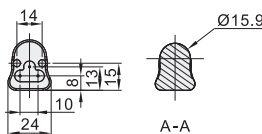

型号		L	功率(W)	额定电压	输入电压范围	输入电流(mA)	光通量(Lm)	电线长度
代码	灯管总长							
ZHE08	300	282	4	AC/DC24V	DC24V±3V	400	360	150mm
	380	362	5			550	450	
	600	582	9			720	648	

型号		L
代码	灯管总长	
ZHE08	300	282
	380	362

ZHE08—300

◎ 产品安装方式