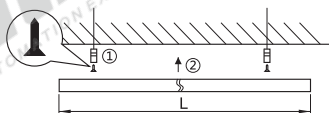

型号		L	功率(W)	额定电压	输入电压范围	输入电流(mA)	光通量(Lm)	电线长度
代码	灯管总长							
ZHE08	300	282	4	AC/DC24V	DC24V±3V	400	360	150mm
	380	362	5			550	450	
	600	582	9			720	648	

型号		L
代码	灯管总长	
ZHE08	300	282
	380	362

ZHE08—300

◎ 产品安装方式

- 在天花上把灯夹安装好, 使用的螺丝外径应在Ø4以内。
- 把灯具对准灯夹的开口处稍微用力按, 把灯具安装到位。

◎ 性能表

防护等级	IP50
发光效率	90~100Lm/W
驱动电源	非隔离型
灯具寿命	30000H
色温范围	5500~6000K
显色指数	≥80Ra
发光角度	120°
环境温度	-20~45°C
储存温度	-40~70°C
环境湿度	10~90%
储存湿度	10~90%