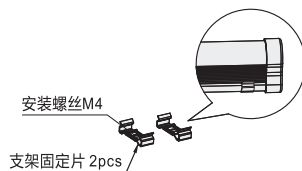

型号		输入电压
代码	规格	
ZHE78	323	1(DC 24V)
	500	2(AC 220V)

ZHE78—323—1

◎ 标准型

代码	类型	管直径
ZHE08	标准型	T5

◎ 特点:

- 本产品适用于24V供电敞开式机械设备照明, 或有防水隔离空间的环境照明, 以及无防水要求的工作照明环境使用。
- T5一体化灯管使用铝合金外壳, 阳极氧化处理, PC工程塑胶材料, 有良好的散热, 以及耐低温性能。
- 具备所有LED产品的特点: 节能环保、长寿命, 色温可调, 是未来照明的必然趋势;
- 本产品系列产品采用3014灯珠, 该光源体积小、性价比高、稳定性好、热阻低、导热性能好、低光衰是照明灯具的最佳选择。

型号		L	功率(W)	额定电压	输入电压范围	输入电流(mA)	光通量(Lm)	电线长度
代码	灯管总长							
ZHE08	300	282	4	AC/DC24V	DC24V±3V	400	360	150mm
	380	362	5			550	450	
	600	582	9			720	648	

型号		L
代码	灯管总长	
ZHE08	300	282
	380	362

ZHE08—300

◎ 产品安装方式