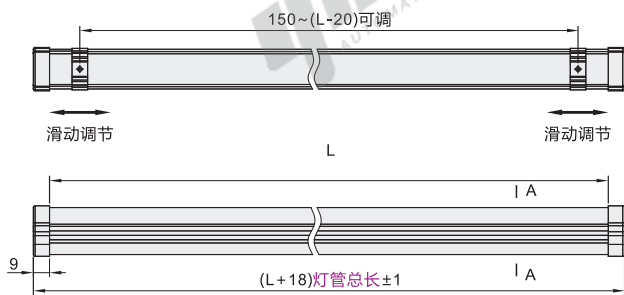

条形通用LED照明灯

◀ 优选型/标准型

◎ 优选型

代码	类型	管直径
ZHE78	优选型	T5

◎ 特点

- 光学配光, 无光染, 无频闪, 均匀度高;
- 采用SMD2835 灯珠, 光效高;
- 恒压恒流非隔离驱动, 电源转换效率高;
- 灯外观设计大方新颖;
- 挂板卡扣, 安装更方便。

◎ 应用场所: 数控机床、组合机床、加工中心、电柜及其他照明。

型号		输入电压	功率(W)	总长L	发光面L ₁	光通量(Lm)	色温
代码	规格						
ZHE78	323	1(DC 24V)	5	323	270	450	6500K正白
	500	2(AC 220V)	10	500	447	950	

型号		输入电压
代码	规格	
ZHE78	323	1(DC 24V)
	500	2(AC 220V)

ZHE78—323—1

◎ 标准型

代码	类型	管直径
ZHE08	标准型	T5

◎ 特点:

- 本产品适用于24V供电敞开式机械设备照明, 或有防水隔离空间的环境照明, 以及无防水要求的工作照明环境使用。
- T5一体化灯管使用铝合金外壳, 阳极氧化处理, PC工程塑胶材料, 有良好的散热, 以及耐低温性能。
- 具备所有LED产品的特点: 节能环保、长寿命, 色温可调, 是未来照明的必然趋势;
- 本产品系列产品采用3014灯珠, 该光源体积小、性价比高、稳定性好、热阻低、导热性能好、低光衰是照明灯具的最佳选择。

型号		L	功率(W)	额定电压	输入电压范围	输入电流(mA)	光通量(Lm)	电线长度
代码	灯管总长							
ZHE08	300	282	4	AC/DC24V	DC24V±3V	400	360	150mm
	380	362	5			550	450	
	600	582	9			720	648	

型号		L
代码	灯管总长	
ZHE08	300	282
	380	362

ZHE08—300

◎ 产品安装方式

- 在天花上把灯夹安装好, 使用的螺丝外径应在Ø4以内。
- 把灯具对准灯夹的开口处稍微用力按, 把灯具安装到位。

◎ 性能表

防护等级	IP50
发光效率	90~100Lm/W
驱动电源	非隔离型
灯具寿命	30000H
色温范围	5500~6000K
显色指数	≥80Ra
发光角度	120°
环境温度	-20~45°C
储存温度	-40~70°C
环境湿度	10~90%
储存湿度	10~90%