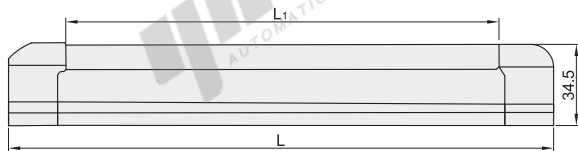

条形通用LED照明灯

◀ 优选型/标准型

◎ 优选型

代码	类型	管直径
ZHE78	优选型	T5

◎ 特点

- 光学配光, 无光染, 无频闪, 均匀度高;
- 采用SMD2835 灯珠, 光效高;
- 恒压恒流非隔离驱动, 电源转换效率高;
- 灯外观设计大方新颖;
- 挂板卡扣, 安装更方便。

◎ 应用场所: 数控机床、组合机床、加工中心、电柜及其他照明。

型号		输入电压	功率(W)	总长L	发光面L ₁	光通量(Lm)	色温
代码	规格						
ZHE78	323	1(DC 24V)	5	323	270	450	6500K正白
	500	2(AC 220V)	10	500	447	950	

型号		输入电压
代码	规格	
ZHE78	323	1(DC 24V)
	500	2(AC 220V)

ZHE78—323—1

◎ 标准型

代码	类型	管直径
ZHE08	标准型	T5

◎ 特点:

- 本产品适用于24V供电敞开式机械设备照明, 或有防水隔离空间的环境照明, 以及无防水要求的工作照明环境使用。
- T5一体化灯管使用铝合金外壳, 阳极氧化处理, PC工程塑胶材料, 有良好的散热, 以及耐低温性能。
- 具备所有LED产品的特点: 节能环保、长寿命, 色温可调, 是未来照明的必然趋势;
- 本产品系列产品采用3014灯珠, 该光源体积小、性价比高、稳定性好、热阻低、导热性能好、低光衰是照明灯具的最佳选择。

型号		L	功率(W)	额定电压	输入电压范围	输入电流(mA)	光通量(Lm)	电线长度
代码	灯管总长							
ZHE08	300	282	4	AC/DC24V	DC24V±3V	400	360	150mm
	380	362	5			550	450	
	600	582	9			720	648	

型号		L
代码	灯管总长	
ZHE08	300	282
	380	362

ZHE08—300

◎ 产品安装方式

- 在天花上把灯夹安装好, 使用的螺丝外径应在Ø4以内。
- 把灯具对准灯夹的开口处稍微用力按, 把灯具安装到位。

◎ 性能表

防护等级	IP50
发光效率	90~100Lm/W
驱动电源	非隔离型
灯具寿命	30000H
色温范围	5500~6000K
显色指数	≥80Ra
发光角度	120°
环境温度	-20~45°C
储存温度	-40~70°C
环境湿度	10~90%
储存湿度	10~90%