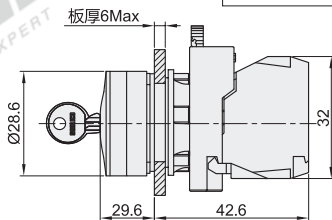

选择开关

代码	类型	是否带灯	材质
ZHA82	手柄型	不带灯	塑料
ZHA83	钥匙型	不带灯	塑料

手柄型
ZHA82

钥匙型
ZHA83

视角标准：第一视角

型号		动作类型	触点类型	按钮颜色	开孔尺寸	钥匙抽取位置
代码	操作方式					
ZHA82	S(手柄)	2(2档自锁型)	10(1NO) 11(1NO 1NC)	黑色	Ø22.5	—
		3(3档自锁型)	20(2NO)			
ZHA83	K(钥匙)	2(2档自锁型)	10(1NO) 11(1NO 1NC)	黑色	Ø22.5	左侧
		3(3档自锁型)	20(2NO)			

请按图示订货

型号		动作类型	触点类型
代码	操作方式		
ZHA82	S	2	10 11

ZHA82 - S - 2 - 10

急停按钮

代码	类型	是否带灯	材质
ZHA84	急停按钮	不带灯	塑料

视角标准：第一视角

型号		触点类型	按钮颜色	开孔尺寸
代码	动作类型			
ZHA84	R(按下锁定右旋复位)	01(1NC) 11(1NO 1NC)	R(红色)	Ø22.5

请按图示订货