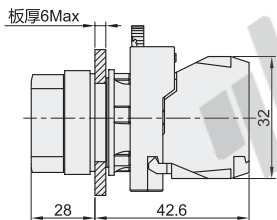

选择开关

代码	类型	是否带灯	材质
ZHA82	手柄型	不带灯	塑料
ZHA83	钥匙型	不带灯	塑料

手柄型
ZHA82

钥匙型
ZHA83

视角标准：第一视角

型号		动作类型	触点类型	按钮颜色	开孔尺寸	钥匙抽取位置
代码	操作方式					
ZHA82	S(手柄)	2(2档自锁型)	10(1NO) 11(1NO 1NC)	黑色	Ø22.5	—
		3(3档自锁型)	20(2NO)			
ZHA83	K(钥匙)	2(2档自锁型)	10(1NO) 11(1NO 1NC)	黑色	Ø22.5	左侧
		3(3档自锁型)	20(2NO)			

请按图示订货

型号		动作类型	触点类型
代码	操作方式		
ZHA82	S	2	10 11

ZHA82 - S - 2 - 10

急停按钮

代码	类型	是否带灯	材质
ZHA84	急停按钮	不带灯	塑料

视角标准：第一视角

型号		触点类型	按钮颜色	开孔尺寸
代码	动作类型			
ZHA84	R(按下锁定右旋复位)	01(1NC) 11(1NO 1NC)	R(红色)	Ø22.5

请按图示订货