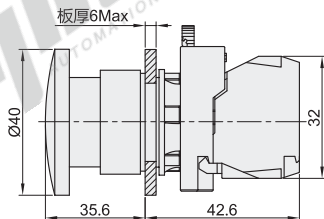

选择开关

代码	类型	是否带灯	材质
ZHA82	手柄型	不带灯	塑料
ZHA83	钥匙型	不带灯	塑料

手柄型
ZHA82

钥匙型
ZHA83

视角标准：第一视角

型号		动作类型	触点类型	按钮颜色	开孔尺寸	钥匙抽取位置
代码	操作方式					
ZHA82	S(手柄)	2(2档自锁型)	10(1NO) 11(1NO 1NC)	黑色	Ø22.5	—
		3(3档自锁型)	20(2NO)			
ZHA83	K(钥匙)	2(2档自锁型)	10(1NO) 11(1NO 1NC)	黑色	Ø22.5	左侧
		3(3档自锁型)	20(2NO)			

请按图示订货

型号		动作类型	触点类型
代码	操作方式		
ZHA82	S	2	10 11

ZHA82 - S - 2 - 10

急停按钮

代码	类型	是否带灯	材质
ZHA84	急停按钮	不带灯	塑料

视角标准：第一视角

型号		触点类型	按钮颜色	开孔尺寸
代码	动作类型			
ZHA84	R(按下锁定右旋复位)	01(1NC) 11(1NO 1NC)	R(红色)	Ø22.5

请按图示订货