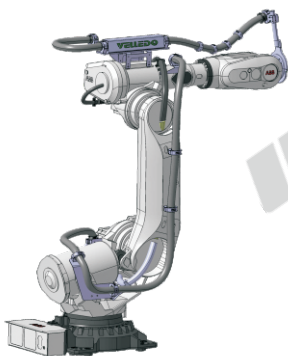

适用机器人品牌: ABB

代码	适用机器人品牌	材质
ZNE01	ABB	TPE、PA6、铝合金、冷轧钢

规格: A

规格: B

规格: C

型号		适配机器人型号	安装方式	软管直径
代码	规格			
ZNE01	A	ABB-IRB6700	二段式	Ø48
	B		1轴到6轴	
	C		3轴到6轴	

请按图示订货

型号	
代码	规格
ZNE01	A
	B

ZNE01-A

适用机器人品牌: YASKAWA

代码	适用机器人品牌	材质
ZNE02	YASKAWA	TPE、PA6、铝合金、冷轧钢

规格: A

规格: B

规格: C

型号		适配机器人型号	安装方式	软管直径
代码	规格			
ZNE02	A	YASKAWA-MS210	二段式	Ø48
	B		1轴到6轴	
	C		3轴到6轴	

请按图示订货