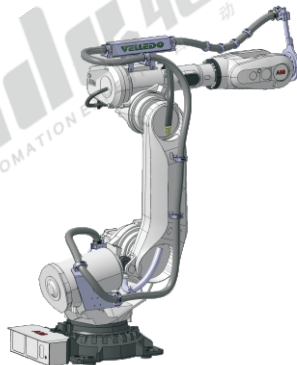

适用机器人品牌: ABB

代码	适用机器人品牌	材质
ZNE01	ABB	TPE、PA6、铝合金、冷轧钢

规格: A

规格: B

规格: C

型号		适配机器人型号	安装方式	软管直径
代码	规格			
ZNE01	A	ABB-IRB6700	二段式	Ø48
	B		1轴到6轴	
	C		3轴到6轴	

请按图示订货

型号	
代码	规格
ZNE01	A
	B

ZNE01-A

适用机器人品牌: YASKAWA

代码	适用机器人品牌	材质
ZNE02	YASKAWA	TPE、PA6、铝合金、冷轧钢

规格: A

规格: B

规格: C

型号		适配机器人型号	安装方式	软管直径
代码	规格			
ZNE02	A	YASKAWA-MS210	二段式	Ø48
	B		1轴到6轴	
	C		3轴到6轴	

请按图示订货