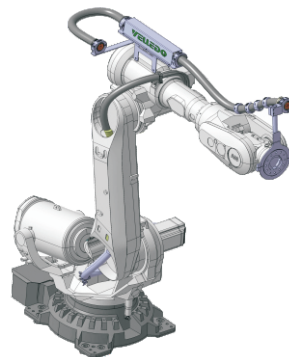

适用机器人品牌: ABB

代码	适用机器人品牌	材质
ZNE01	ABB	TPE、PA6、铝合金、冷轧钢

规格: A

规格: B

规格: C

型号		适配机器人型号	安装方式	软管直径
代码	规格			
ZNE01	A	ABB-IRB6700	二段式	Ø48
	B		1轴到6轴	
	C		3轴到6轴	

请按图示订货

型号	
代码	规格
ZNE01	A
	B

ZNE01-A

适用机器人品牌: YASKAWA

代码	适用机器人品牌	材质
ZNE02	YASKAWA	TPE、PA6、铝合金、冷轧钢

规格: A

规格: B

规格: C

型号		适配机器人型号	安装方式	软管直径
代码	规格			
ZNE02	A	YASKAWA-MS210	二段式	Ø48
	B		1轴到6轴	
	C		3轴到6轴	

请按图示订货