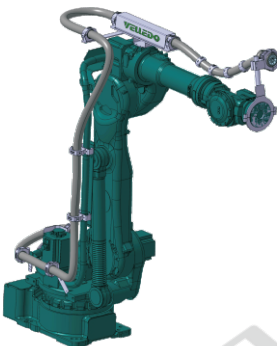

适用机器人品牌: ABB

代码	适用机器人品牌	材质
ZNE01	ABB	TPE、PA6、铝合金、冷轧钢

规格: A

规格: B

规格: C

型号		适配机器人型号	安装方式	软管直径
代码	规格			
ZNE01	A	ABB-IRB6700	二段式	Ø48
	B		1轴到6轴	
	C		3轴到6轴	

请按图示订货

型号	
代码	规格
ZNE01	A
	B

ZNE01-A

适用机器人品牌: YASKAWA

代码	适用机器人品牌	材质
ZNE02	YASKAWA	TPE、PA6、铝合金、冷轧钢

规格: A

规格: B

规格: C

型号		适配机器人型号	安装方式	软管直径
代码	规格			
ZNE02	A	YASKAWA-MS210	二段式	Ø48
	B		1轴到6轴	
	C		3轴到6轴	

请按图示订货