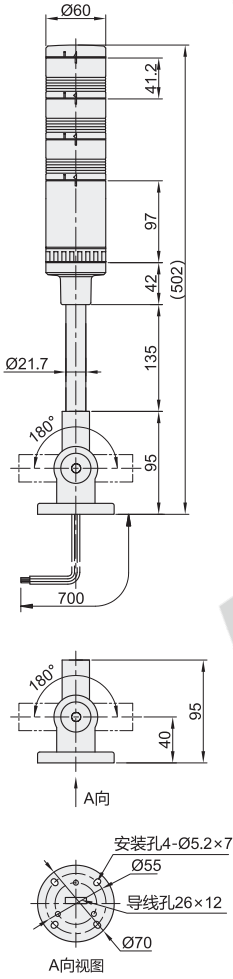

CE

代码	类型	材质		性价比
		灯罩	灯体	
ZHD22	音量可调型	PC	ABC	标准型

- 特点
- 自由组合，高效节能，满足各种特殊安装需要；
  - 超高亮度的LED专业化定制，显著提高了信号灯的色彩识别效果；
  - 灯罩应用混合型切割技术，消除了视觉上的盲点，增强了远距离的可视性；
  - 蜂鸣器的音量可以调节大小，操作简单，适合不同环境使用的要求；
  - LED模块可以自由变换，增减或改变排序无需借助任何工具而且无需重新配线；
  - 可折式、杆盘式供不同安装条件选择；
  - 防尘防水。

A(可折式)

C(杆盘式)

可自由组合的LED模块

- 可以根据需要自行改变LED模块的颜色排序；
- 可以根据需要自行增加或减少LED模块；
- 可以选择一层多色的LED模块而无需改变其它结构；
- LED模块的颜色与导线的颜色相对应，无论其在哪一层相同颜色LED模块在信号灯通电后会同时发光。

步骤一：上下线条对齐后合并

步骤二：合并后顺时针旋转

步骤三：旋转后三角形的标志和下面的线条对齐

接线图

视角标准：第一视角

型号代码	颜色层数	安装方式	额定电压 AC/DC	声音形式	颜色顺序 (自上而下)	连杆长度	灯罩直径 (Ø)	发光形式	功率(W)	闪烁频率 (Hz)	防护等级	灯体颜色	灯罩颜色
ZHD22	3(3层)	A(可折式) C(杆盘式)	02(24V)	W(无声音) B(间断声音) ※可调节音量 0-85分贝	RYG(红黄绿)	200	60	常亮	2.8	1	IP65	象牙白	透明

型号		安装方式	额定电压 AC/DC	声音形式	颜色顺序 (自上而下)	连杆长度
代码	颜色层数					
ZHD22	3(3层)	A(可折式) C(杆盘式)	02(24V)	W(无声音) B(间断声音)	RYG(红黄绿)	200

ZHD22-3-A-02-W-RYG-200

请按图示订货

信报号警示灯