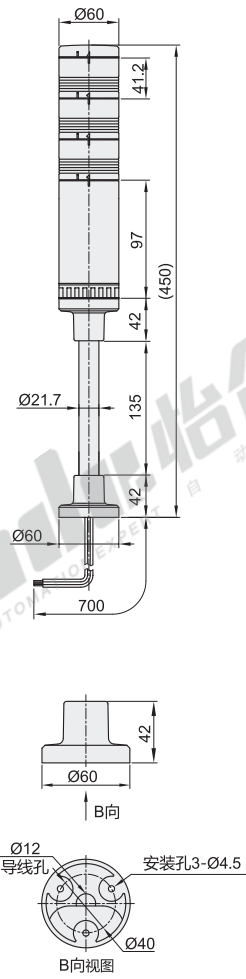

CE

代码	类型	材质		性价比
		灯罩	灯体	
ZHD22	音量可调型	PC	ABC	标准型

- 特点
- 自由组合，高效节能，满足各种特殊安装需要；
  - 超高亮度的LED专业化定制，显著提高了信号灯的色彩识别效果；
  - 灯罩应用混合型切割技术，消除了视觉上的盲点，增强了远距离的可视性；
  - 蜂鸣器的音量可以调节大小，操作简单，适合不同环境使用的要求；
  - LED模块可以自由变换，增减或改变排序无需借助任何工具而且无需重新配线；
  - 可折式、杆盘式供不同安装条件选择；
  - 防尘防水。

A(可折式)

C(杆盘式)

可自由组合的LED模块

- 可以根据需要自行改变LED模块的颜色排序；
- 可以根据需要自行增加或减少LED模块；
- 可以选择一层多色的LED模块而无需改变其它结构；
- LED模块的颜色与导线的颜色相对应，无论其在哪一层相同颜色LED模块在信号灯通电后会同时发光。

步骤一：上下线条对齐后合并

步骤二：合并后顺时针旋转

步骤三：旋转后三角形的标志和下面的线条对齐

接线图

视角标准：第一视角

型号代码	颜色层数	安装方式	额定电压 AC/DC	声音形式	颜色顺序 (自上而下)	连杆长度	灯罩直径 (Ø)	发光形式	功率(W)	闪烁频率 (Hz)	防护等级	灯体颜色	灯罩颜色
ZHD22	3(3层)	A(可折式) C(杆盘式)	02(24V)	W(无声音) B(间断声音) ※可调节音量 0-85分贝	RYG(红黄绿)	200	60	常亮	2.8	1	IP65	象牙白	透明

型号		安装方式	额定电压 AC/DC	声音形式	颜色顺序 (自上而下)	连杆长度
代码	颜色层数					
ZHD22	3(3层)	A(可折式) C(杆盘式)	02(24V)	W(无声音) B(间断声音)	RYG(红黄绿)	200

ZHD22-3-A-02-W-RYG-200

请按图示订货

信报号警示灯