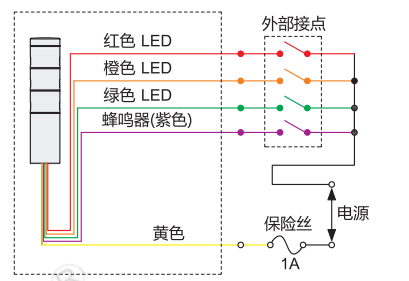

A(可折式)

C(杆盘式)

可自由组合的LED模块

- 可以根据需要自行改变LED模块的颜色排序；
- 可以根据需要自行增加或减少LED模块；
- 可以选择一层多色的LED模块而无需改变其它结构；
- LED模块的颜色与导线的颜色相对应，无论其在哪一层相同颜色LED模块在信号灯通电后会同时发光。

步骤一：上下线条对齐后合并

步骤二：合并后顺时针旋转

步骤三：旋转后三角形的标志和下面的线条对齐

接线图

视角标准：第一视角

型号代码	颜色层数	安装方式	额定电压 AC/DC	声音形式	颜色顺序 (自上而下)	连杆长度	灯罩直径 (Ø)	发光形式	功率(W)	闪烁频率 (Hz)	防护等级	灯体颜色	灯罩颜色
ZHD22	3(3层)	A(可折式) C(杆盘式)	02(24V)	W(无声音) B(间断声音) ※可调节音量 0-85分贝	RYG(红黄绿)	200	60	常亮	2.8	1	IP65	象牙白	透明

型号		安装方式	额定电压 AC/DC	声音形式	颜色顺序 (自上而下)	连杆长度
代码	颜色层数					
ZHD22	3(3层)	A(可折式) C(杆盘式)	02(24V)	W(无声音) B(间断声音)	RYG(红黄绿)	200

ZHD22-3-A-02-W-RYG-200

请按图示订货

信报号警示灯