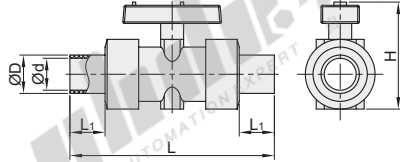

球阀

◀ 双由令球阀

代码	类型	标准	材质	公称压力(MPa)
BMS64	双由令球阀	DIN	PVDF	1.6

视角标准：第一视角

① 采用对焊式连接。

代码	型号					
	适用管径	D	d	L	L ₁	H
BMS64	DN15	20	16	128	22	67
	DN20	25	21	142	22	82
	DN25	32	27.2	166	25	99
	DN32	40	35.2	171	25	114
	DN40	50	44	202	30	129
	DN50	63	57	273	32	160
	DN65	75	67.8	298	34	197
	DN80	90	81.4	300	39	211
	DN100	110	99.4	330	49	292

请按图示订货

型号		D
代码	适用管径	
BMS64	DN15	20
	DN20	25

BMS64—DN15

交货期

8

未税价(元)

● 优惠价

数量	1~50	51~
价格	100%	另行报价