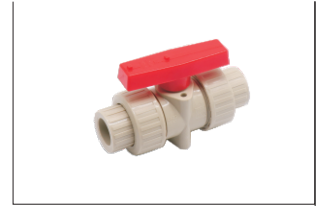

球阀

◀ 双由令球阀

代码	类型	标准	材质	公称压力(MPa)
BMS64	双由令球阀	DIN	PVDF	1.6

视角标准：第一视角

① 采用对焊式连接。

代码	型号					
	适用管径	D	d	L	L ₁	H
BMS64	DN15	20	16	128	22	67
	DN20	25	21	142	22	82
	DN25	32	27.2	166	25	99
	DN32	40	35.2	171	25	114
	DN40	50	44	202	30	129
	DN50	63	57	273	32	160
	DN65	75	67.8	298	34	197
	DN80	90	81.4	300	39	211
	DN100	110	99.4	330	49	292

请按图示订货

型号		D
代码	适用管径	
BMS64	DN15	20
	DN20	25

BMS64—DN15

交货期

8

未税价(元)

● 优惠价

数量	1~50	51~
价格	100%	另行报价