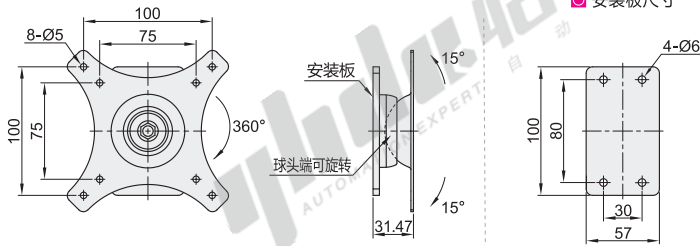

## 轴连接·无臂

无键盘 单显示器 壁挂式安装

### 铝合金

代码	类型	支架安装方式	材质	颜色
NHD60	无臂	锁孔安装	铝合金	白色

安装板尺寸

视角标准：第一视角

型号	适用显示器尺寸	最大负重	附件
NHD60	12"~27"	8kg	螺丝配件包

型号  
NHD60

优惠价  
数量 1~5 6~  
价格 100% 另行报价

交货期  
1

### 冷轧钢·黑色

代码	类型	支架安装方式	材质	颜色
NHD61	无臂	锁孔安装	冷轧钢	黑色

视角标准：第一视角

型号	适用显示器尺寸	最大负重	产品重量
NHD61	14"~27"	5kg	0.5kg

型号  
NHD61

优惠价  
数量 1~5 6~  
价格 100% 另行报价

交货期  
1

### 冷轧钢·黑色/银色

代码	类型	支架安装方式	材质	颜色
NHD49	无臂	锁孔安装	冷轧钢	黑色/银色

视角标准：第一视角

型号	颜色	适用显示器尺寸	最大负重	附件
NHD49	B(黑色) S(银色)	10"~32"	8kg	螺丝配件包

型号  
代码  
NHD49-B  
颜色  
S

优惠价  
数量 1~4 5~  
价格 100% 另行报价

交货期  
5