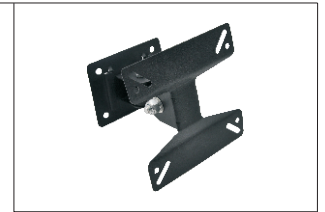

## 轴连接·无臂

无键盘 单显示器 壁挂式安装

### 铝合金

代码	类型	支架安装方式	材质	颜色
NHD60	无臂	锁孔安装	铝合金	白色

安装板尺寸

视角标准：第一视角

型号	适用显示器尺寸	最大负重	附件
NHD60	12"~27"	8kg	螺丝配件包

型号  
NHD60

优惠价  
数量 1~5 6~  
价格 100% 另行报价

交货期  
1

### 冷轧钢·黑色

代码	类型	支架安装方式	材质	颜色
NHD61	无臂	锁孔安装	冷轧钢	黑色

视角标准：第一视角

型号	适用显示器尺寸	最大负重	产品重量
NHD61	14"~27"	5kg	0.5kg

型号  
NHD61

优惠价  
数量 1~5 6~  
价格 100% 另行报价

交货期  
1