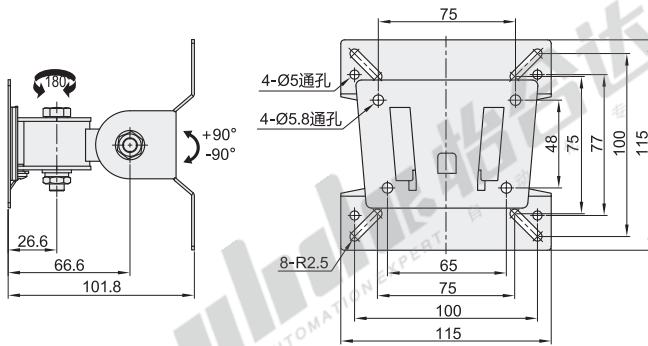

## 轴连接·无臂

无键盘 单显示器 壁挂式安装

### 铝合金

代码	类型	支架安装方式	材质	颜色
NHD60	无臂	锁孔安装	铝合金	白色

安装板尺寸

视角标准：第一视角

型号	适用显示器尺寸	最大负重	附件
NHD60	12"~27"	8kg	螺丝配件包

型号  
NHD60

优惠价  
数量 1~5 6~  
价格 100% 另行报价

交货期  
1

### 冷轧钢·黑色

代码	类型	支架安装方式	材质	颜色
NHD61	无臂	锁孔安装	冷轧钢	黑色

视角标准：第一视角

型号	适用显示器尺寸	最大负重	产品重量
NHD61	14"~27"	5kg	0.5kg

型号  
NHD61

优惠价  
数量 1~5 6~  
价格 100% 另行报价

交货期  
1

### 冷轧钢·黑色/银色

代码	类型	支架安装方式	材质	颜色
NHD49	无臂	锁孔安装	冷轧钢	黑色/银色

视角标准：第一视角

型号	颜色	适用显示器尺寸	最大负重	附件
NHD49	B(黑色) S(银色)	10"~32"	8kg	螺丝配件包

型号  
代码  
NHD49-B  
颜色  
S

优惠价  
数量 1~4 5~  
价格 100% 另行报价

交货期  
5