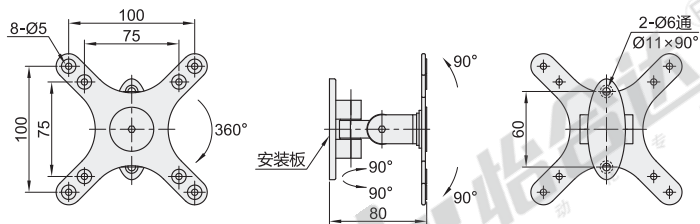

### 冷轧钢·黑色

代码	类型	支架安装方式	材质	颜色
NHD61	无臂	锁孔安装	冷轧钢	黑色

视角标准：第一视角

型号	适用显示器尺寸	最大负重	产品重量
NHD61	14"~27"	5kg	0.5kg

型号  
NHD61

优惠价  
数量 1~5 6~  
价格 100% 另行报价

交货期  
1

### 冷轧钢·黑色/银色

代码	类型	支架安装方式	材质	颜色
NHD49	无臂	锁孔安装	冷轧钢	黑色/银色

视角标准：第一视角

型号	颜色	适用显示器尺寸	最大负重	附件
NHD49	B(黑色) S(银色)	10"~32"	8kg	螺丝配件包

型号  
代码  
NHD49-B  
颜色  
S

优惠价  
数量 1~4 5~  
价格 100% 另行报价

交货期  
5