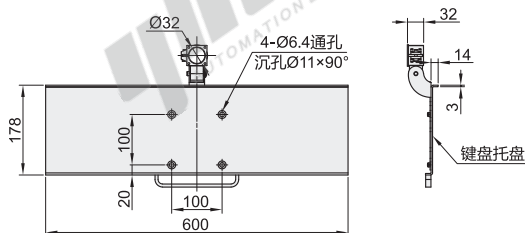

### 支柱安装

代码	类型	键盘折叠	材质	颜色
ZCA02	支柱安装	可折叠	铝合金	银色

### 产品特点

- 可折叠收纳，安装在 $\varnothing 32$ 的立柱或关节上。

视角标准：第一视角

型号	最大承重	附件
代码 ZCA02	8kg	螺丝配件包

型号
代码 ZCA02

数量	优惠价	
	1~9	10~
价格	100%	另行报价

交货期
7

### 键盘托盘尺寸

### 安装板尺寸

视角标准：第一视角

功能  
组件

B6

型号		颜色	是否带鼠标盒	最大承重	附件
代码	L				
ZCA12	450	W(白色)	Y(有)	3kg	螺丝配件包
	600	B(黑色)	N(无)		
		S(深银色)			

型号		颜色	是否带鼠标盒
代码	L		
ZCA12	450	W(白色)	Y(有)
	600	B(黑色)	N(无)
		S(深银色)	

ZCA12 - L450 - B - Y