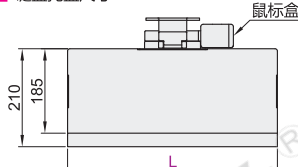

支柱安装

代码	类型	键盘折叠	材质	颜色
ZCA02	支柱安装	可折叠	铝合金	银色

产品特点

- 可折叠收纳，安装在 $\varnothing 32$ 的立柱或关节上。

视角标准：第一视角

型号	最大承重	附件
代码 ZCA02	8kg	螺丝配件包

型号
代码 ZCA02

数量	优惠价	
	1~9	10~
价格	100%	另行报价

交货期
7

壁挂式安装

代码	类型	键盘折叠	材质
ZCA12	壁挂式安装 普通型 无臂	可折叠	铝合金

产品特点

- 键盘托盘可折叠收纳。

键盘托盘尺寸

安装板尺寸

视角标准：第一视角

功能
组件

B6

型号		颜色	是否带鼠标盒	最大承重	附件
代码	L				
ZCA12	450	W(白色)	Y(有)	3kg	螺丝配件包
	600	B(黑色)	N(无)		
		S(深银色)			

型号		颜色	是否带鼠标盒
代码	L		
ZCA12	450	W(白色)	Y(有)
	600	B(黑色)	N(无)
		S(深银色)	

ZCA12 - L450 - B - Y

数量	优惠价	
	1~9	10~
价格	100%	另行报价

交货期
7