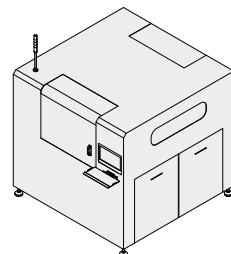

### 产品特点

- 可折叠收纳，安装在 $\varnothing 32$ 的立柱或关节上。

视角标准：第一视角

型号	最大承重	附件
代码 ZCA02	8kg	螺丝配件包

型号
代码 ZCA02

数量	优惠价	
	1~9	10~
价格	100%	另行报价

交货期
7

### 键盘托盘尺寸

### 安装板尺寸

视角标准：第一视角

功能  
组件

B6

型号		颜色	是否带鼠标盒	最大承重	附件
代码	L				
ZCA12	450	W(白色)	Y(有)	3kg	螺丝配件包
	600	B(黑色)	N(无)		
		S(深银色)			

型号		颜色	是否带鼠标盒
代码	L		
ZCA12	450	W(白色)	Y(有)
	600	B(黑色)	N(无)
		S(深银色)	

ZCA12 - L450 - B - Y