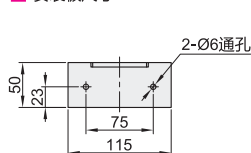

### 键盘托盘尺寸

### 安装板尺寸

视角标准：第一视角

功能  
组件

B6

型号		颜色	是否带鼠标盒	最大承重	附件
代码	L				
ZCA12	450	W(白色)	Y(有)	3kg	螺丝配件包
	600	B(黑色)	N(无)		
		S(深银色)			

型号		颜色	是否带鼠标盒
代码	L		
ZCA12	450	W(白色)	Y(有)
	600	B(黑色)	N(无)
		S(深银色)	

ZCA12 - L450 - B - Y