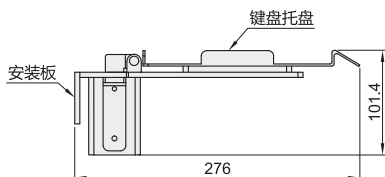

产品特点

- 键盘托盘可折叠收纳。