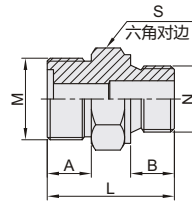

O型圈平面密封过渡接头

公制螺纹

直接头/90°弯接头/T型三通接头

直接头

代码	类型	材质
WSB01	外螺纹	碳钢
WSB02	外螺纹	SUS304

规格: 14/18/22/30/36

规格: 14A/16A/18A/22A/30A

规格: 14B/16B/22B/30B

视角标准: 第一视角

型号		M	N	A	B	L	S
WSB01 WSB02	14		M14×1.5				
	14A	M14×1.5	M12×1.5		11	28	17
	14B	M16×1.5	M16×1.5		12	31	22
	16A	M16×1.5	M14×1.5	11	11	28	19
	16B	M18×1.5	M18×1.5		12	31	24
	18	M18×1.5	M18×1.5		11	28	19
	18A	M18×1.5	M16×1.5		11.5	31.5	22

90°弯接头-外螺纹

代码	类型	材质
WSB06	外螺纹	碳钢
WSB07	外螺纹	SUS304

视角标准: 第一视角

型号		M	A	S
WSB06 WSB07	14	M14×1.5	22.5	14
	18	M18×1.5	26	19
	22	M22×1.5	29	22
	30	M30×1.5	35.5	30
	36	M36×2	42	36

90°弯接头-内外螺纹

代码	类型	材质
WSB08	内外螺纹	碳钢
WSB09	内外螺纹	SUS304

视角标准: 第一视角

型号		M	A	B	S	S ₁
WSB08 WSB09	14	M14×1.5	22.5	8.5	19	14
	18	M18×1.5	26		24	19
	22	M22×1.5	29	10	27	22
	30	M30×1.5	35.5	11	36	30
	36	M36×2	42	13	41	36

T型三通接头

代码	类型	材质
WSB11	外螺纹	碳钢
WSB12	外螺纹	SUS304