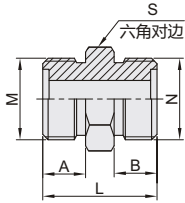

O型圈平面密封过渡接头

公制螺纹

直接头/90°弯接头/T型三通接头

直接头

代码	类型	材质
WSB01	外螺纹	碳钢
WSB02	外螺纹	SUS304

规格: 14/18/22/30/36

规格: 14A/16A/18A/22A/30A

规格: 14B/16B/22B/30B

视角标准: 第一视角

型号		M	N	A	B	L	S
WSB01 WSB02	14		M14×1.5				
	14A	M14×1.5	M12×1.5		11	28	17
	14B	M16×1.5	M16×1.5		12	31	22
	16A	M16×1.5	M14×1.5	11	11	28	19
	16B	M18×1.5	M18×1.5		12	31	24
	18	M18×1.5	M18×1.5		11	28	19
	18A	M18×1.5	M16×1.5		11.5	31.5	22

90°弯接头-外螺纹

代码	类型	材质
WSB06	外螺纹	碳钢
WSB07	外螺纹	SUS304

视角标准: 第一视角

型号		M	A	S
WSB06 WSB07	14	M14×1.5	22.5	14
	18	M18×1.5	26	19
	22	M22×1.5	29	22
	30	M30×1.5	35.5	30
	36	M36×2	42	36

90°弯接头-内外螺纹

代码	类型	材质
WSB08	内外螺纹	碳钢
WSB09	内外螺纹	SUS304

视角标准: 第一视角

型号		M	A	B	S	S ₁
WSB08 WSB09	14	M14×1.5	22.5	8.5	19	14
	18	M18×1.5	26		24	19
	22	M22×1.5	29	10	27	22
	30	M30×1.5	35.5	11	36	30
	36	M36×2	42	13	41	36

T型三通接头

代码	类型	材质
WSB11	外螺纹	碳钢
WSB12	外螺纹	SUS304