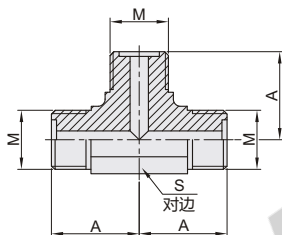

型号		M	N	A	B	L	S
WSB01 WSB02	22		M22×1.5		12	32	32
	22A	M22×1.5	M18×1.5	12	12.5	34.5	34.5
	22B	M22×1.5	M18×1.5		12	33.5	33.5
	30		M30×1.5		14	39	39
	30A	M30×1.5	M27×2	14	18.5	43.5	43.5
	30B	M30×1.5	M18×1.5		12	38.5	38.5
	36	M36×2	M36×2		16	43	45.5

90°弯接头-外螺纹

代码	类型	材质
WSB06	外螺纹	碳钢
WSB07	外螺纹	SUS304

视角标准: 第一视角

型号		M	A	S
WSB06 WSB07	14	M14×1.5	22.5	14
	18	M18×1.5	26	19
	22	M22×1.5	29	22
	30	M30×1.5	35.5	30
	36	M36×2	42	36

90°弯接头-内外螺纹

代码	类型	材质
WSB08	内外螺纹	碳钢
WSB09	内外螺纹	SUS304

视角标准: 第一视角

型号		M	A	B	S	S ₁
WSB08 WSB09	14	M14×1.5	22.5	8.5	19	14
	18	M18×1.5	26		24	19
	22	M22×1.5	29	10	27	22
	30	M30×1.5	35.5	11	36	30
	36	M36×2	42	13	41	36

T型三通接头

代码	类型	材质
WSB11	外螺纹	碳钢
WSB12	外螺纹	SUS304

视角标准: 第一视角

型号		M	A	S
WSB11 WSB12	14	M14×1.5	22.5	14
	18	M18×1.5	26	19
	22	M22×1.5	29	22
	30	M30×1.5	35.5	30
	36	M36×2	42	36

T型三通接头

型号		
代码	规格	M
WSB11	14	M14×1.5
WSB12	18	M18×1.5

请按图示订货

WSB11-14

未税价(元)	● 优惠价	数量	1~19	20~
	价格	100%	另行报价	