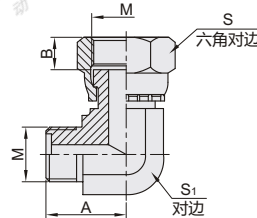

型号		M	N	A	B	L	S
WSB01 WSB02	22		M22×1.5		12	32	32
	22A	M22×1.5	M18×1.5	12	12.5	34.5	34.5
	22B	M22×1.5	M18×1.5		12	33.5	33.5
	30		M30×1.5		14	39	39
	30A	M30×1.5	M27×2	14	18.5	43.5	43.5
	30B	M30×1.5	M18×1.5		12	38.5	38.5
	36	M36×2	M36×2		16	43	45.5

90°弯接头-外螺纹

代码	类型	材质
WSB06	外螺纹	碳钢
WSB07	外螺纹	SUS304

视角标准: 第一视角

型号		M	A	S
WSB06 WSB07	14	M14×1.5	22.5	14
	18	M18×1.5	26	19
	22	M22×1.5	29	22
	30	M30×1.5	35.5	30
	36	M36×2	42	36

90°弯接头-内外螺纹

代码	类型	材质
WSB08	内外螺纹	碳钢
WSB09	内外螺纹	SUS304

视角标准: 第一视角

型号		M	A	B	S	S ₁
WSB08 WSB09	14	M14×1.5	22.5	8.5	19	14
	18	M18×1.5	26		24	19
	22	M22×1.5	29	10	27	22
	30	M30×1.5	35.5	11	36	30
	36	M36×2	42	13	41	36

T型三通接头

代码	类型	材质
WSB11	外螺纹	碳钢
WSB12	外螺纹	SUS304

视角标准: 第一视角

型号		M	A	S
WSB11 WSB12	14	M14×1.5	22.5	14
	18	M18×1.5	26	19
	22	M22×1.5	29	22
	30	M30×1.5	35.5	30
	36	M36×2	42	36

T型三通接头

型号		
代码	规格	M
WSB11	14	M14×1.5
WSB12	18	M18×1.5

请按图示订货

WSB11-14

未税价(元)	● 优惠价	数量	1~19	20~
	价格	100%	另行报价	