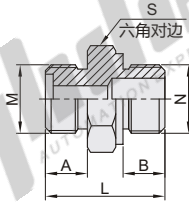

O型圈平面密封过渡接头

公制螺纹

直接头/90°弯接头/T型三通接头

直接头

代码	类型	材质
WSB01	外螺纹	碳钢
WSB02	外螺纹	SUS304

规格: 14/18/22/30/36

规格: 14A/16A/18A/22A/30A

规格: 14B/16B/22B/30B

视角标准: 第一视角

型号		M	N	A	B	L	S
WSB01 WSB02	14		M14×1.5				
	14A	M14×1.5	M12×1.5		11	28	17
	14B	M16×1.5	M16×1.5		12	31	22
	16A	M16×1.5	M14×1.5	11	11	28	19
	16B	M18×1.5	M18×1.5		12	31	24
	18	M18×1.5	M18×1.5		11	28	19
	18A	M18×1.5	M16×1.5		11.5	31.5	22

90°弯接头-外螺纹

代码	类型	材质
WSB06	外螺纹	碳钢
WSB07	外螺纹	SUS304

视角标准: 第一视角

型号		M	A	S
WSB06 WSB07	14	M14×1.5	22.5	14
	18	M18×1.5	26	19
	22	M22×1.5	29	22
	30	M30×1.5	35.5	30
	36	M36×2	42	36

90°弯接头-内外螺纹

代码	类型	材质
WSB08	内外螺纹	碳钢
WSB09	内外螺纹	SUS304

视角标准: 第一视角

型号		M	A	B	S	S ₁
WSB08 WSB09	14	M14×1.5	22.5	8.5	19	14
	18	M18×1.5	26		24	19
	22	M22×1.5	29	10	27	22
	30	M30×1.5	35.5	11	36	30
	36	M36×2	42	13	41	36

T型三通接头

代码	类型	材质
WSB11	外螺纹	碳钢
WSB12	外螺纹	SUS304