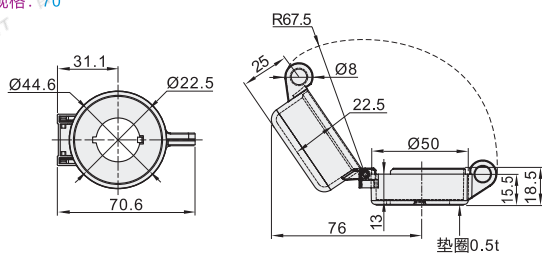

锁扣盖

代码	类型
ZHA30	锁扣盖

规格: 46

规格: 70

视角标准: 第一视角

型号	
代码	规格
ZHA30	46 70

请按图示订货

型号	
代码	规格
ZHA30	46 70

ZHA30—46

保护套

代码	类型	形状
ZHA33	保护套	圆形
ZHA34		方形

圆形
ZHA33

方形
ZHA34

视角标准: 第一视角

触点模块

代码	类型
ZHA36	触点模块

接口拆卸图见P86。

型号	
代码	规格
ZHA36	01 (常闭型) 10 (常开型)

请按图示订货

型号	
代码	规格
ZHA36	01 10

ZHA36—01