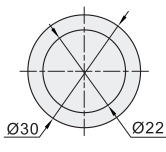

锁扣盖

代码	类型
ZHA30	锁扣盖

规格: 46

规格: 70

视角标准: 第一视角

型号	
代码	规格
ZHA30	46 70

请按图示订货

型号	
代码	规格
ZHA30	46 70

ZHA30—46

保护套

代码	类型	形状
ZHA33	保护套	圆形
ZHA34		方形

圆形
ZHA33

方形
ZHA34

视角标准: 第一视角

触点模块

代码	类型
ZHA36	触点模块