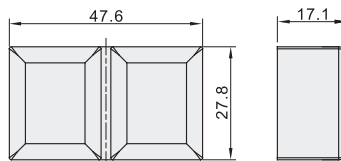

ZHA30—46

保护套

代码	类型	形状
ZHA33	保护套	圆形
ZHA34		方形

圆形
ZHA33

方形
ZHA34

视角标准: 第一视角

触点模块

代码	类型
ZHA36	触点模块

接口拆卸图见P86。

型号	
代码	规格
ZHA36	01 (常闭型) 10 (常开型)

请按图示订货

型号	
代码	规格
ZHA36	01 10

ZHA36—01