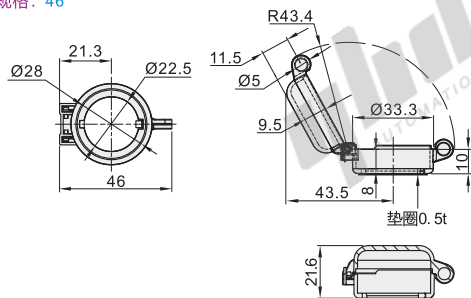

锁扣盖

代码	类型
ZHA30	锁扣盖

规格: 46

规格: 70

视角标准: 第一视角

型号	
代码	规格
ZHA30	46 70

请按图示订货

型号	
代码	规格
ZHA30	46 70

ZHA30—46

保护套

代码	类型	形状
ZHA33	保护套	圆形
ZHA34		方形

圆形
ZHA33

方形
ZHA34

视角标准: 第一视角

触点模块

代码	类型
ZHA36	触点模块

接口拆卸图见P86。

型号	
代码	规格
ZHA36	01 (常闭型) 10 (常开型)

请按图示订货

型号	
代码	规格
ZHA36	01 10

ZHA36—01