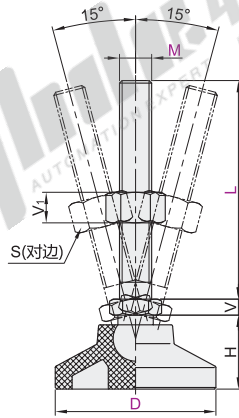

## ◀ 万向调节型 · 尼龙底座型 轻载型

代码	类型	材质		表面处理	
		螺杆	底座	螺杆	底座
WAR31	尼龙底座型	S45C	PA6	镀锌	黑色
WAR32				镀铬	

视角标准：第一视角

代码	型号		M	L	S	H	V	V1	承载(Kg)	参考重量 (Kg/pcs)
	D									
WAR31 WAR32	50		10	75 100	17	23	7	8	120	0.08 0.096
			12	75 100	19		8	10	150	0.101 0.122
			16	100 150	24		10	13	300	0.137 0.158

脚杯

请按图示订货

型号		M	L
代码	D		
WAR31	50	10	75
WAR32	50	100	150

WAR31—D50—M8—L50

未税价(元)

优惠价	
数量	1~9 10~
价格	100% 另行报价

交货期

1