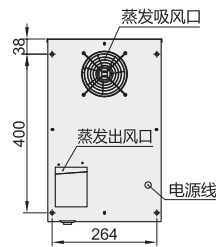

## AC型 壁挂式

代码	类型
ZHJ68	AC型 壁挂式

### 特点

- 数显温控器，实时监控空调器使用状况；
- 低噪音、高效、耐腐蚀、出色的控温功能；
- 产品体积小，重量轻，安装使用方便；
- 部分机型自带水蒸发功能(制冷产生的水会进入到底部蒸发箱进行烘干)。

冷凝水处理：管子排出  
制冷量(W)：300

冷凝水处理：管子排出  
制冷量(W)：500

冷凝水处理：管子排出  
制冷量(W)：600

冷凝水处理：管子排出  
制冷量(W)：1000

视角标准：第一视角