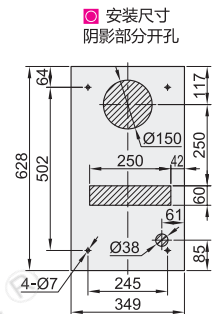

### 特点

- 数显温控器，实时监控空调器使用状况；
- 低噪音、高效、耐腐蚀、出色的控温功能；
- 产品体积小，重量轻，安装使用方便；
- 部分机型自带水蒸发功能(制冷产生的水会进入到底部蒸发箱进行烘干)。

冷凝水处理：管子排出  
制冷量(W)：300

冷凝水处理：管子排出  
制冷量(W)：500

冷凝水处理：管子排出  
制冷量(W)：600

冷凝水处理：管子排出  
制冷量(W)：1000

视角标准：第一视角