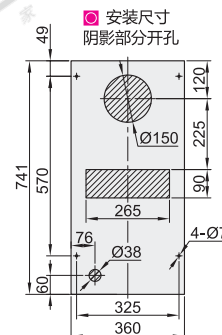

### 特点

- 数显温控器，实时监控空调器使用状况；
- 低噪音、高效、耐腐蚀、出色的控温功能；
- 产品体积小，重量轻，安装使用方便；
- 部分机型自带水蒸发功能(制冷产生的水会进入到底部蒸发箱进行烘干)。

冷凝水处理：管子排出  
制冷量(W)：300

冷凝水处理：管子排出  
制冷量(W)：500

冷凝水处理：管子排出  
制冷量(W)：600

冷凝水处理：管子排出  
制冷量(W)：1000

视角标准：第一视角