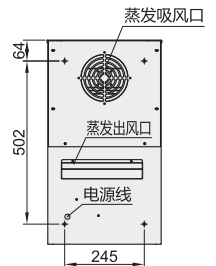

### 特点

- 数显温控器，实时监控空调器使用状况；
- 低噪音、高效、耐腐蚀、出色的控温功能；
- 产品体积小，重量轻，安装使用方便；
- 部分机型自带水蒸发功能(制冷产生的水会进入到底部蒸发箱进行烘干)。

冷凝水处理：管子排出  
制冷量(W)：300

冷凝水处理：管子排出  
制冷量(W)：500

冷凝水处理：管子排出  
制冷量(W)：600

冷凝水处理：管子排出  
制冷量(W)：1000

视角标准：第一视角