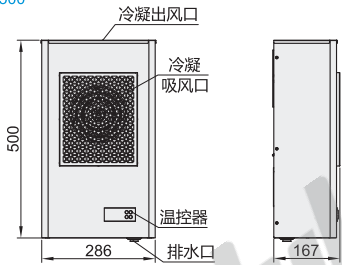

### 特点

- 数显温控器，实时监控空调器使用状况；
- 低噪音、高效、耐腐蚀、出色的控温功能；
- 产品体积小，重量轻，安装使用方便；
- 部分机型自带水蒸发功能(制冷产生的水会进入到底部蒸发箱进行烘干)。

冷凝水处理：管子排出  
制冷量(W)：300

冷凝水处理：管子排出  
制冷量(W)：500

冷凝水处理：管子排出  
制冷量(W)：600

冷凝水处理：管子排出  
制冷量(W)：1000

视角标准：第一视角