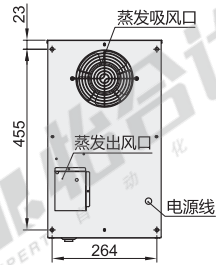

### 特点

- 数显温控器，实时监控空调器使用状况；
- 低噪音、高效、耐腐蚀、出色的控温功能；
- 产品体积小，重量轻，安装使用方便；
- 部分机型自带水蒸发功能(制冷产生的水会进入到底部蒸发箱进行烘干)。

冷凝水处理：管子排出  
制冷量(W)：300

冷凝水处理：管子排出  
制冷量(W)：500

冷凝水处理：管子排出  
制冷量(W)：600

冷凝水处理：管子排出  
制冷量(W)：1000

视角标准：第一视角