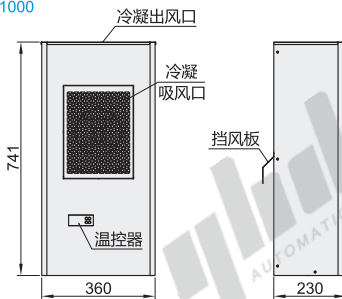

### 特点

- 数显温控器，实时监控空调器使用状况；
- 低噪音、高效、耐腐蚀、出色的控温功能；
- 产品体积小，重量轻，安装使用方便；
- 部分机型自带水蒸发功能(制冷产生的水会进入到底部蒸发箱进行烘干)。

冷凝水处理：管子排出  
制冷量(W)：300

冷凝水处理：管子排出  
制冷量(W)：500

冷凝水处理：管子排出  
制冷量(W)：600

冷凝水处理：管子排出  
制冷量(W)：1000

视角标准：第一视角