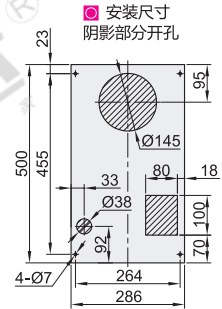

### 特点

- 数显温控器，实时监控空调器使用状况；
- 低噪音、高效、耐腐蚀、出色的控温功能；
- 产品体积小，重量轻，安装使用方便；
- 部分机型自带水蒸发功能(制冷产生的水会进入到底部蒸发箱进行烘干)。

冷凝水处理：管子排出  
制冷量(W)：300

冷凝水处理：管子排出  
制冷量(W)：500

冷凝水处理：管子排出  
制冷量(W)：600

冷凝水处理：管子排出  
制冷量(W)：1000

视角标准：第一视角