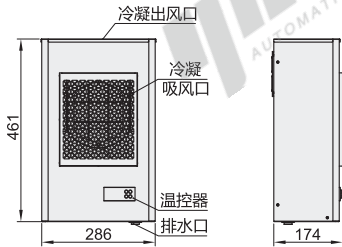

## AC型 壁挂式

代码	类型
ZHJ68	AC型 壁挂式

### 特点

- 数显温控器，实时监控空调器使用状况；
- 低噪音、高效、耐腐蚀、出色的控温功能；
- 产品体积小，重量轻，安装使用方便；
- 部分机型自带水蒸发功能(制冷产生的水会进入到底部蒸发箱进行烘干)。

冷凝水处理：管子排出  
制冷量(W)：300

冷凝水处理：管子排出  
制冷量(W)：500

冷凝水处理：管子排出  
制冷量(W)：600

冷凝水处理：管子排出  
制冷量(W)：1000

视角标准：第一视角