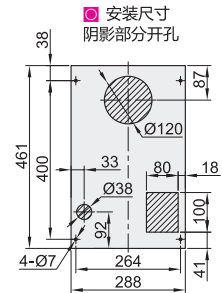

冷凝水处理：管子排出
制冷量(W)：300