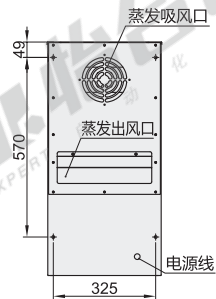

### 特点

- 数显温控器，实时监控空调器使用状况；
- 低噪音、高效、耐腐蚀、出色的控温功能；
- 产品体积小，重量轻，安装使用方便；
- 部分机型自带水蒸发功能(制冷产生的水会进入到底部蒸发箱进行烘干)。

冷凝水处理：管子排出  
制冷量(W)：300

冷凝水处理：管子排出  
制冷量(W)：500

冷凝水处理：管子排出  
制冷量(W)：600

冷凝水处理：管子排出  
制冷量(W)：1000

视角标准：第一视角