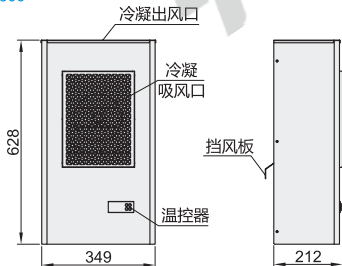

### 特点

- 数显温控器，实时监控空调器使用状况；
- 低噪音、高效、耐腐蚀、出色的控温功能；
- 产品体积小，重量轻，安装使用方便；
- 部分机型自带水蒸发功能(制冷产生的水会进入到底部蒸发箱进行烘干)。

冷凝水处理：管子排出  
制冷量(W)：300

冷凝水处理：管子排出  
制冷量(W)：500

冷凝水处理：管子排出  
制冷量(W)：600

冷凝水处理：管子排出  
制冷量(W)：1000

视角标准：第一视角