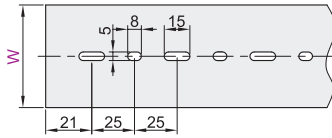

代码	类型	材质	颜色	阻燃等级	温度	
Y-SKA01	标准型	PVC方形线槽	环保硬质PVC	灰色	UL94V-0	-20°C~+70°C

特性:

- 反扣式槽盖与槽体设计合理, 组合后绝不脱落, 且接合面平滑, 不易割伤手及擦损配线;
- 配线槽70°C内不易断裂、变形、变色、装配省时便利;
- 出线孔低, 组合容易, 拆卸简单, 易于配线。

W<80mm线槽底部孔尺寸

W≥80mm线槽底部孔尺寸

销售方式	每根长度
根	2米

型号					型号					型号									
代码	H	W	长度 (m)	A	B	代码	H	W	长度 (m)	A	B	代码	H	W	长度 (m)	A	B		
Y-SKA01	25	25	2	4	6	Y-SKA01	45	45	2	6	6	Y-SKA01	40	40	2	6	6		
	30	20					50	50					45	45					
	35	25					80	80					50	50					
	40	35					25	25					60	60					
	45	25	60	40			80	80					80	80				100	100
	40	40	80	60			60	60					60	120				120	
	60	25	25	33			40	40											
	45	33	45	45			50	50											
25	25	65	65	70	70														
45	45	80	25	80	80														
25	25	35	35	100	100														
35	35																		

型号		
代码	H	W
Y-SKA01	25	25
	30	25

Y-SKA01—H25—W25

拖线链槽