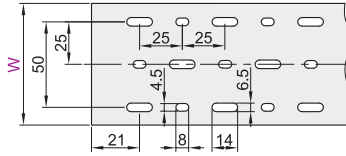

代码	类型	材质	颜色	阻燃等级	温度	
Y-SKA01	标准型	PVC方形线槽	环保硬质PVC	灰色	UL94V-0	-20°C~+70°C

特性:

- 反扣式槽盖与槽体设计合理, 组合后绝不脱落, 且接合面平滑, 不易割伤手及擦损配线;
- 配线槽70°C内不易断裂、变形、变色、装配省时便利;
- 出线孔低, 组合容易, 拆卸简单, 易于配线。

W<80mm线槽底部孔尺寸

W≥80mm线槽底部孔尺寸

销售方式	每根长度
根	2米

型号					型号					型号									
代码	H	W	长度 (m)	A	B	代码	H	W	长度 (m)	A	B	代码	H	W	长度 (m)	A	B		
Y-SKA01	25	25	2	4	6	Y-SKA01	45	45	2	6	6	Y-SKA01	40	40	2	6	6		
	30	20					50	50					45	45					
	35	25					80	80					50	50					
	40	35					25	25					60	60					
	45	25	60	40			80	80					80	80				100	100
	40	40	80	60			60	60					60	120				120	
	60	25	25	33			40	40											
	45	33	45	45			50	50											
25	25	65	65	70	70														
45	45	80	25	80	80														
25	25	35	35	100	100														
35	35																		

型号		
代码	H	W
Y-SKA01	25	25
	30	25

Y-SKA01—H25—W25

拖线链槽