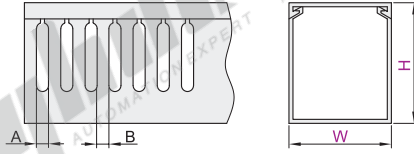

代码	类型	材质	颜色	阻燃等级	温度	
Y-SKA01	标准型	PVC方形线槽	环保硬质PVC	灰色	UL94V-0	-20°C~+70°C

特性:

- 反扣式槽盖与槽体设计合理, 组合后绝不脱落, 且接合面平滑, 不易割伤手及擦损配线;
- 配线槽70°C内不易断裂、变形、变色、装配省时便利;
- 出线孔低, 组合容易, 拆卸简单, 易于配线。

W<80mm线槽底部孔尺寸

W≥80mm线槽底部孔尺寸

销售方式	每根长度
根	2米

型号					型号					型号									
代码	H	W	长度 (m)	A	B	代码	H	W	长度 (m)	A	B	代码	H	W	长度 (m)	A	B		
Y-SKA01	25	25	2	4	6	Y-SKA01	45	45	2	6	6	Y-SKA01	40	40	2	6	6		
	30	20					50	50					45	45					
	35	25					80	80					50	50					
	40	35					25	25					60	60					
	45	25	60	40			80	80					80	80				100	100
	40	40	80	60			60	60					60	120				120	
	60	25	25	33			40	40											
	45	33	45	45			50	50											
25	25	65	65	70	70														
45	45	80	25	80	80														
25	25	35	35	100	100														
35	35																		

型号		
代码	H	W
Y-SKA01	25	25
	30	25

Y-SKA01—H25—W25

拖线链槽