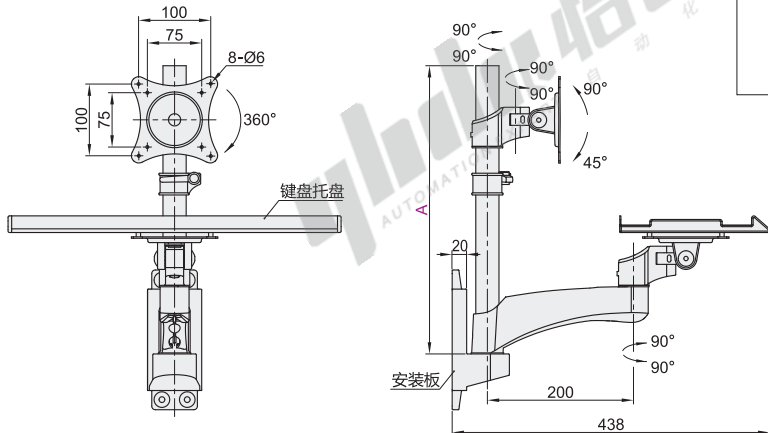

立柱锁紧·普通型·单臂  
固定型·普通型·单臂

## 立柱锁紧-普通型-单臂

代码	类型	键盘折叠	支架安装方式	材质	颜色
NHD69	立柱安装板一体式 单臂	否	锁孔安装	铝合金	银色+白色

### 安装板尺寸

### 键盘托盘尺寸

视角标准：第一视角

代码	型号	L	适用显示器尺寸	最大负重	附件
NHD69	A 400 700	450 600	15" ~ 32"	8kg	螺丝配件包

请按图示订货

型号	代码	A	L
NHD69	400	450	600
	700	600	

NHD69 — A400 — L450

● 优惠价  
数量 1~10 11~  
价格 100% 另行报价  
未税价(元)

交货期  
5