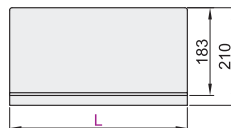

键盘托盘尺寸

视角标准：第一视角

代码	型号	L	适用显示器尺寸	最大负重	附件
NHD69	A 400 700	450 600	15" ~ 32"	8kg	螺丝配件包

请按图示订货

型号	代码	A	L
NHD69	400	450	600
	700	600	

NHD69 — A400 — L450

● 优惠价
数量 1~10 11~
价格 100% 另行报价
未税价(元)

交货期
5

显示器支架