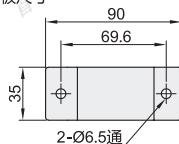

### 安装板尺寸

### 键盘托盘尺寸

视角标准：第一视角

代码	型号	L	适用显示器尺寸	最大负重	附件
NHD69	A 400 700	450 600	15" ~ 32"	8kg	螺丝配件包

请按图示订货

型号	代码	A	L
NHD69	400	450	600
	700	600	

NHD69 — A400 — L450

● 优惠价  
数量 1~10 11~  
价格 100% 另行报价  
未税价(元)

交货期  
5

### 键盘托盘尺寸

### 安装板尺寸

视角标准：第一视角

代码	型号	适用显示器尺寸	最大负重	附件
NHD39	L 450 600	15" ~ 27"	8kg	螺丝配件包

请按图示订货

型号	代码	L
NHD39	450	600

NHD39 — L450

● 优惠价  
数量 1~4 5~  
价格 100% 另行报价  
未税价(元)

交货期  
7