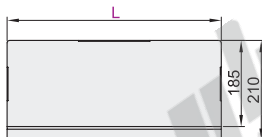

### 安装板尺寸

### 键盘托盘尺寸

视角标准：第一视角

代码	型号	L	适用显示器尺寸	最大负重	附件
NHD69	A 400 700	450 600	15" ~ 32"	8kg	螺丝配件包

请按图示订货

型号	代码	A	L
NHD69	400	450	600
	700	600	

NHD69 — A400 — L450

● 优惠价  
数量 1~10 11~  
价格 100% 另行报价  
未税价(元)

交货期  
5

### 安装板尺寸

视角标准：第一视角

代码	型号	适用显示器尺寸	最大负重	附件
NHD39	L 450 600	15" ~ 27"	8kg	螺丝配件包

请按图示订货

型号	代码	L
NHD39	450	600

NHD39 — L450

● 优惠价  
数量 1~4 5~  
价格 100% 另行报价  
未税价(元)

交货期  
7