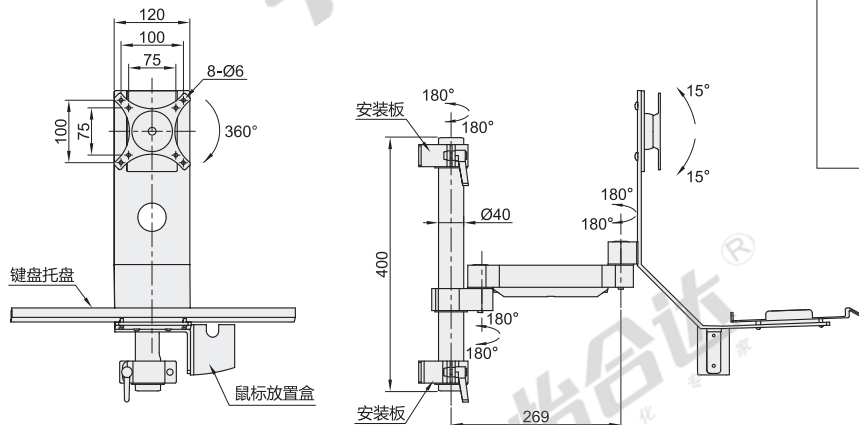

固定型-普通型-单臂

代码	类型	键盘折叠	支架安装方式	材质	颜色
NHD39	立柱壁挂式 单臂	否	锁孔安装	铝合金	银色

键盘托盘尺寸

安装板尺寸

视角标准：第一视角

代码	型号	适用显示器尺寸	最大负重	附件
NHD39	L 450 600	15" ~ 27"	8kg	螺丝配件包

请按图示订货

型号	代码	L
NHD39	450	600

NHD39 — L450

● 优惠价
数量 1~4 5~
价格 100% 另行报价
未税价(元)

交货期
7