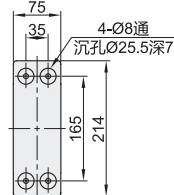

### 安装板尺寸

### 键盘托盘尺寸

视角标准：第一视角

代码	型号	L	适用显示器尺寸	最大负重	附件
NHD69	A 400 700	450 600	15" ~ 32"	8kg	螺丝配件包

请按图示订货

型号	代码	A	L
NHD69	400	450	600
	700	600	

NHD69 — A400 — L450

● 优惠价  
数量 1~10 11~  
价格 100% 另行报价  
未税价(元)

交货期  
5

### 安装板尺寸

视角标准：第一视角

代码	型号	适用显示器尺寸	最大负重	附件
NHD39	L 450 600	15" ~ 27"	8kg	螺丝配件包

请按图示订货

型号	代码	L
NHD39	450	600

NHD39 — L450

● 优惠价  
数量 1~4 5~  
价格 100% 另行报价  
未税价(元)

交货期  
7