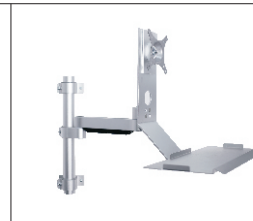

固定型-普通型-单臂

代码	类型	键盘折叠	支架安装方式	材质	颜色
NHD39	立柱壁挂式 单臂	否	锁孔安装	铝合金	银色