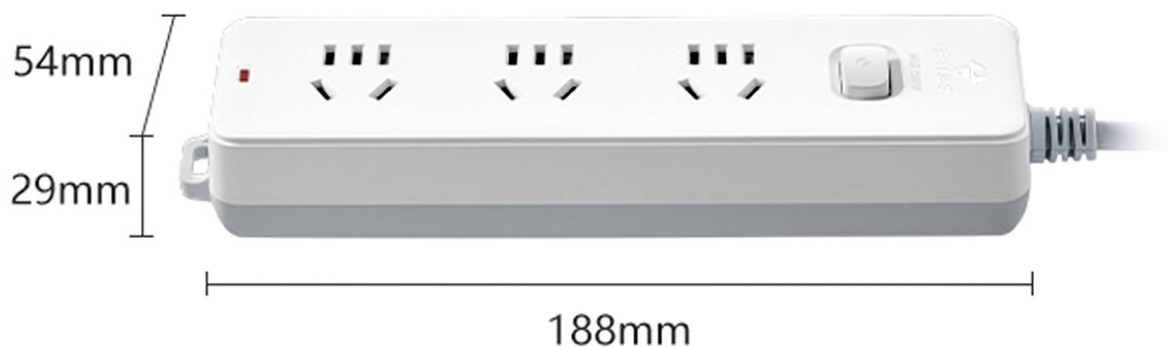

产品参数

产品品牌	公牛
产品型号	GN-212
产品颜色	白色
尺寸	188mm×54mm×29mm (长×宽×厚)
全长	1.8m
额定电压	250V~
额定电流	10A MAX
额定功率	2500W MAX

▲ 产品尺寸为手工测量，可能存在1-3mm误差，具体以实物为准。

应新国标《GB2099.7-2024》要求，本类产品禁止用于电动自行车充电。