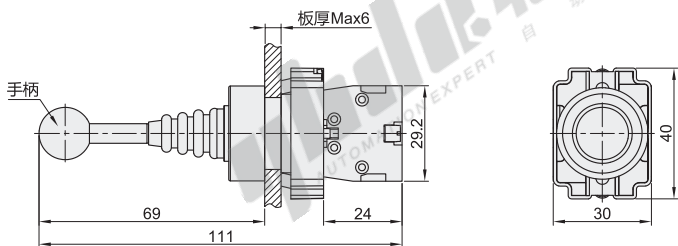

代码	类型	材质
ZHG21	十字开关	塑料

CE

□ 档位 (2向) 手柄可左右摆动30°; 档位 (4向) 手柄可前后左右摆动30°。

视角标准: 第一视角

型号		动作类型	触点类型	开孔尺寸
代码	档位			
ZHG21	2(2向)	Z(自锁)	02(2NC)	Ø22
		F(复位)	20(2NO)	
	4(4向)	Z(自锁)	22(2NO 2NC)	
		F(复位)		

请按图示订货

型号		动作类型	触点类型
代码	档位		
ZHG21	2(2向)	Z(自锁)	02(2NC)
		F(复位)	20(2NO)