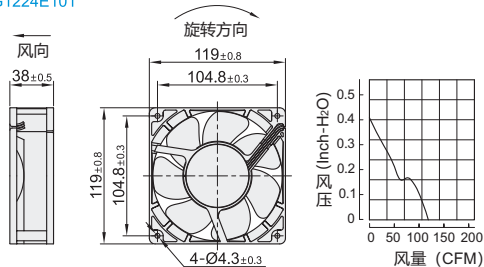

9A0612G401

9A0824H401

9G0924A201

9G1224E101

9GV1224P1J01

视角标准：第一视角

代码	长×宽×高 (mm)	功能	电压	电流 (A)	功率 (W)	转速 (RPM)	风量 (CFM)	风压 (Inch-H ₂ O)	噪音 (Db[A])	重量 (g)
109P0412H3013	40×40×28	脉冲输出	DC12V	0.195	2.34	8700	11.3	0.414	37	52
9GA0424P3G001	40×40×28	脉冲输出, PWM控制	DC24V	0.22	5.28	16500	21.5	1.81	53	53
9A0612G401	60×60×25	脉冲输出	DC12V	0.24	2.88	5600	27.6	0.351	39	80
9A0824H401	80×80×25		DC12V	0.07	1.68	2900	36.4	0.142	29	90
9G0924A201	92×92×32	脉冲输出, PWM控制	DC24V	0.3	7.2	4300	88.3	0.462	44	170
9G1224E101	119×119×38			0.34	8.16	3100	118	0.402	46	330
9GV1224P1J01	120×120×38			1.5	36	6400	224	1.45	64	360

代码	长×宽×高 (mm)
109P0412H3013	40×40×28
9GA0424P3G001	40×40×28

请按图示订货 9GA0424P3G001