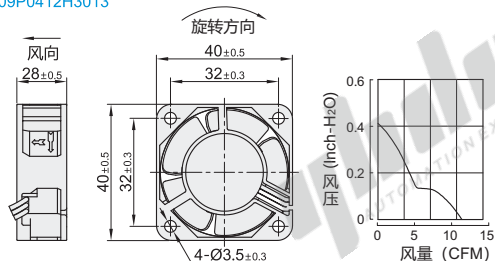

风扇

轴流风扇·DC型 三洋San Ace品牌

散热风扇

UL TUV

San Ace

类型	轴承
轴流风扇	DC型 双滚珠

109P0412H3013