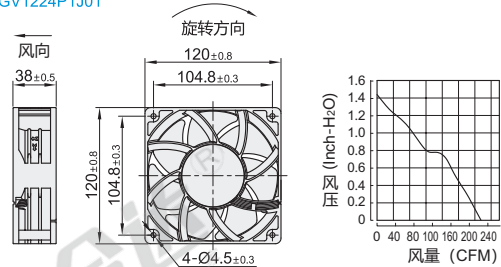

9A0612G401

9A0824H401

9G0924A201

9G1224E101

9GV1224P1J01

视角标准：第一视角

代码	长×宽×高 (mm)	功能	电压	电流 (A)	功率 (W)	转速 (RPM)	风量 (CFM)	风压 (Inch-H ₂ O)	噪音 (Db[A])	重量 (g)
109P0412H3013	40×40×28	脉冲输出	DC12V	0.195	2.34	8700	11.3	0.414	37	52
9GA0424P3G001	40×40×28	脉冲输出, PWM控制	DC24V	0.22	5.28	16500	21.5	1.81	53	53
9A0612G401	60×60×25	脉冲输出	DC12V	0.24	2.88	5600	27.6	0.351	39	80
9A0824H401	80×80×25		DC12V	0.07	1.68	2900	36.4	0.142	29	90
9G0924A201	92×92×32	脉冲输出, PWM控制	DC24V	0.3	7.2	4300	88.3	0.462	44	170
9G1224E101	119×119×38			0.34	8.16	3100	118	0.402	46	330
9GV1224P1J01	120×120×38			1.5	36	6400	224	1.45	64	360

代码	长×宽×高 (mm)
109P0412H3013	40×40×28
9GA0424P3G001	40×40×28

请按图示订货 9GA0424P3G001