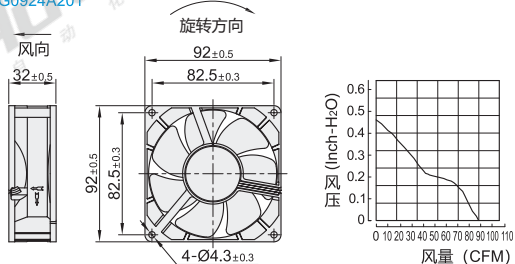

9A0612G401

9A0824H401

9G0924A201

9G1224E101

9GV1224P1J01

视角标准：第一视角

代码	长×宽×高 (mm)	功能	电压	电流 (A)	功率 (W)	转速 (RPM)	风量 (CFM)	风压 (Inch-H ₂ O)	噪音 (Db[A])	重量 (g)
109P0412H3013	40×40×28	脉冲输出	DC12V	0.195	2.34	8700	11.3	0.414	37	52
9GA0424P3G001	40×40×28	脉冲输出, PWM控制	DC24V	0.22	5.28	16500	21.5	1.81	53	53
9A0612G401	60×60×25	脉冲输出	DC12V	0.24	2.88	5600	27.6	0.351	39	80
9A0824H401	80×80×25		DC12V	0.07	1.68	2900	36.4	0.142	29	90
9G0924A201	92×92×32	脉冲输出, PWM控制	DC24V	0.3	7.2	4300	88.3	0.462	44	170
9G1224E101	119×119×38			0.34	8.16	3100	118	0.402	46	330
9GV1224P1J01	120×120×38			1.5	36	6400	224	1.45	64	360

代码	长×宽×高 (mm)
109P0412H3013	40×40×28
9GA0424P3G001	40×40×28

请按图示订货 9GA0424P3G001