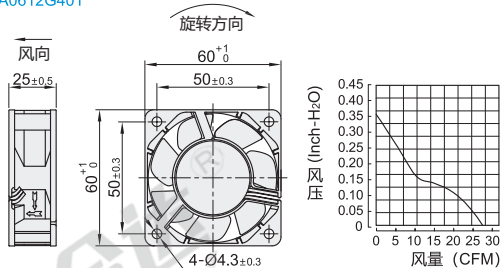

9A0612G401

9A0824H401

9G0924A201

9G1224E101

9GV1224P1J01

视角标准：第一视角

代码	长×宽×高 (mm)	功能	电压	电流 (A)	功率 (W)	转速 (RPM)	风量 (CFM)	风压 (Inch-H ₂ O)	噪音 (Db[A])	重量 (g)
109P0412H3013	40×40×28	脉冲输出	DC12V	0.195	2.34	8700	11.3	0.414	37	52
9GA0424P3G001	40×40×28	脉冲输出, PWM控制	DC24V	0.22	5.28	16500	21.5	1.81	53	53
9A0612G401	60×60×25	脉冲输出	DC12V	0.24	2.88	5600	27.6	0.351	39	80
9A0824H401	80×80×25		DC12V	0.07	1.68	2900	36.4	0.142	29	90
9G0924A201	92×92×32	脉冲输出, PWM控制	DC24V	0.3	7.2	4300	88.3	0.462	44	170
9G1224E101	119×119×38			0.34	8.16	3100	118	0.402	46	330
9GV1224P1J01	120×120×38			1.5	36	6400	224	1.45	64	360

代码	长×宽×高 (mm)
109P0412H3013	40×40×28
9GA0424P3G001	40×40×28

请按图示订货 9GA0424P3G001