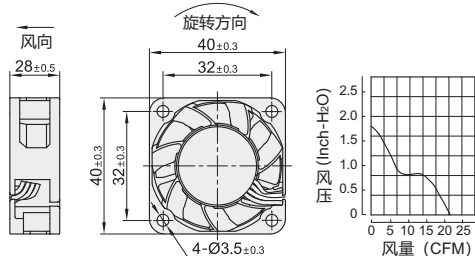

9A0612G401

9A0824H401

9G0924A201

9G1224E101

9GV1224P1J01

视角标准：第一视角

代码	长×宽×高 (mm)	功能	电压	电流 (A)	功率 (W)	转速 (RPM)	风量 (CFM)	风压 (Inch-H ₂ O)	噪音 (Db[A])	重量 (g)
109P0412H3013	40×40×28	脉冲输出	DC12V	0.195	2.34	8700	11.3	0.414	37	52
9GA0424P3G001	40×40×28	脉冲输出, PWM控制	DC24V	0.22	5.28	16500	21.5	1.81	53	53
9A0612G401	60×60×25	脉冲输出	DC12V	0.24	2.88	5600	27.6	0.351	39	80
9A0824H401	80×80×25		DC12V	0.07	1.68	2900	36.4	0.142	29	90
9G0924A201	92×92×32	脉冲输出, PWM控制	DC24V	0.3	7.2	4300	88.3	0.462	44	170
9G1224E101	119×119×38			0.34	8.16	3100	118	0.402	46	330
9GV1224P1J01	120×120×38			1.5	36	6400	224	1.45	64	360

代码	长×宽×高 (mm)
109P0412H3013	40×40×28
9GA0424P3G001	40×40×28

请按图示订货 9GA0424P3G001