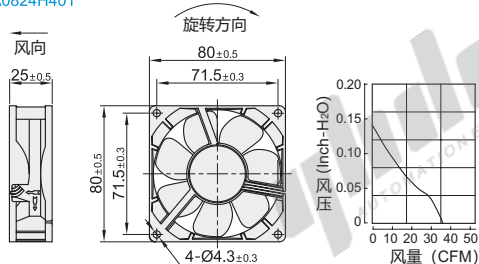

9A0612G401

9A0824H401

9G0924A201

9G1224E101

9GV1224P1J01

视角标准：第一视角

代码	长×宽×高 (mm)	功能	电压	电流 (A)	功率 (W)	转速 (RPM)	风量 (CFM)	风压 (Inch-H ₂ O)	噪音 (Db[A])	重量 (g)
109P0412H3013	40×40×28	脉冲输出	DC12V	0.195	2.34	8700	11.3	0.414	37	52
9GA0424P3G001	40×40×28	脉冲输出, PWM控制	DC24V	0.22	5.28	16500	21.5	1.81	53	53
9A0612G401	60×60×25	脉冲输出	DC12V	0.24	2.88	5600	27.6	0.351	39	80
9A0824H401	80×80×25		DC12V	0.07	1.68	2900	36.4	0.142	29	90
9G0924A201	92×92×32	脉冲输出, PWM控制	DC24V	0.3	7.2	4300	88.3	0.462	44	170
9G1224E101	119×119×38			0.34	8.16	3100	118	0.402	46	330
9GV1224P1J01	120×120×38			1.5	36	6400	224	1.45	64	360

代码	长×宽×高 (mm)
109P0412H3013	40×40×28
9GA0424P3G001	40×40×28

请按图示订货 9GA0424P3G001