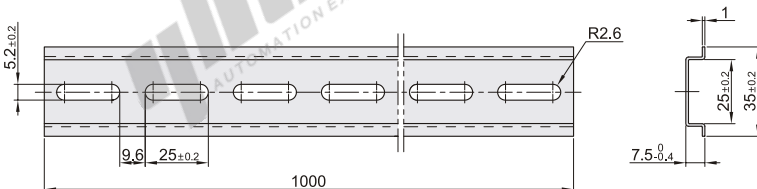

DIN导轨

- ▶ 高品质型
 - ▶ 标准型/经济型
- U型钢导轨

固定零件

高品质型

代码	类型	材质
ZIL39	高品质型	三价铬蓝白镀锌钢板

销售方式
根

视角标准：第一视角

型号	销售方式
代码	
ZIL39	根(1m/根)

请按图示订货

型号	销售方式
代码	
ZIL39	根(1m/根)

标准型/经济型

代码	类型	材质
ZIL07	标准型	冷轧钢板
ZIL10		
ZIL37	经济型	

特点：高强度，耐腐蚀，经久耐用。

标准型
ZIL07/10

经济型
ZIL37

销售方式
根

视角标准：第一视角

标准型

型号	销售方式	L (m)
代码		
ZIL07	根(1m/根)	1
ZIL10	根(2m/根)	2

经济型

型号	销售方式
代码	
ZIL37	根(1m/根)

请按图示订货

经济型

型号	销售方式
代码	
ZIL37	根(1m/根)