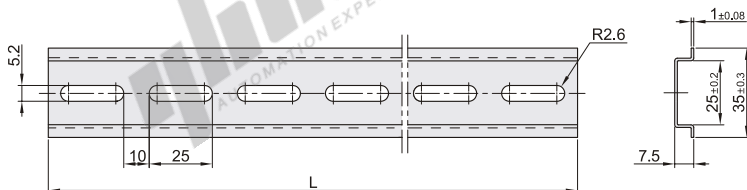

请按图示订货

型号	销售方式
代码	
ZIL39	根(1m/根)

标准型/经济型

代码	类型	材质
ZIL07	标准型	冷轧钢板
ZIL10		
ZIL37	经济型	

特点：高强度，耐腐蚀，经久耐用。

标准型
ZIL07/10

经济型
ZIL37

销售方式
根

视角标准：第一视角

标准型

型号	销售方式	L (m)
代码		
ZIL07	根(1m/根)	1
ZIL10	根(2m/根)	2

经济型

型号	销售方式
代码	
ZIL37	根(1m/根)

请按图示订货

经济型

型号	销售方式
代码	
ZIL37	根(1m/根)