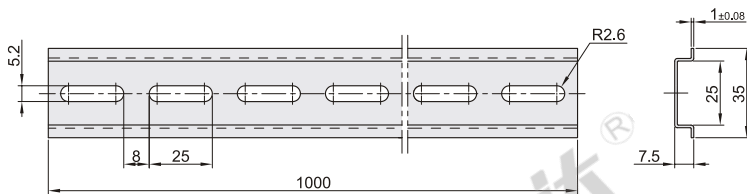

请按图示订货

型号	销售方式
代码	
ZIL39	根(1m/根)

标准型/经济型

代码	类型	材质
ZIL07	标准型	冷轧钢板
ZIL10		
ZIL37	经济型	

特点：高强度，耐腐蚀，经久耐用。

标准型
ZIL07/10

经济型
ZIL37

销售方式
根

视角标准：第一视角

标准型

型号	销售方式	L (m)
代码		
ZIL07	根(1m/根)	1
ZIL10	根(2m/根)	2

经济型

型号	销售方式
代码	
ZIL37	根(1m/根)

请按图示订货

经济型

型号	销售方式
代码	
ZIL37	根(1m/根)