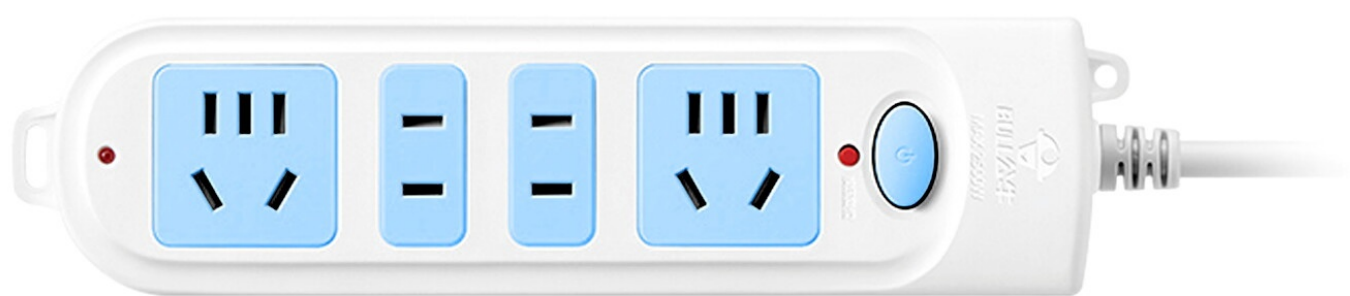

产品参数

产品名称	公牛新国标安全插座
产品型号	GN-607
产品尺寸 (含挂孔)	212mm × 54mm × 29mm (长 × 宽 × 高)
产品全长	3m
额定电压	250V~
最大电流	10A
最大功率	2500W

- ▲ 1、产品尺寸为手工测量，可能会存在一定误差，具体以实物为准。
2、应新国标《GB 2099.7-2024》要求，本类产品禁止用于电动自行车充电。