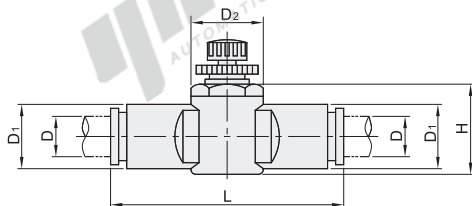

标准型

代码	类型		材质		
			主体	螺纹部	脱离环部
XZL09	管道型	标准型	PBT	黄铜	POM

视角标准：第一视角

代码	型号		颜色	d	A	B		E	C
	D					min	max		
XZL09	4		B(黑色)	4.3	14	28	31	39.5	14.4
	6				20	40.7	47.5	47.1	15.5
	8				22	44.1	51.8	52	16.8
	10				26	47.7	55.3	62.3	19.5
	12				32	52	58	73.6	22.3

型号			
代码	D	颜色	d
XZL09	6	B(黑色)	4.3
XZL09-D6-B			

优惠价	
数量	1~29 30~
价格	100% 另行报价

交货期	
数量	5

迷你型

代码	类型		材质		
			主体	螺纹部	脱离环部
XZL11	管道型	迷你型	PBT	黄铜	POM

视角标准：第一视角

代码	型号		颜色	D	L	H	D1	D2
	规格							
XZL11	4A		A(白色)	4	39.2	14.8	9.6	10.2
	4B				40.3	20		12
	6A				40.7	15.7		10.2
	6B				45.2	21		12
	6C			53.3	22.3	13	15.1	
	6D			60.2	24.4	20.3		
	8A			60.8	19.8	15.1		
	8B			65	25.3	15.6		
	10A			71	26.6	20.4		
	10B			77	31.2	18.5		
	12A			76.2	32.5	20.3		
	12B			82	32.2	27.3		