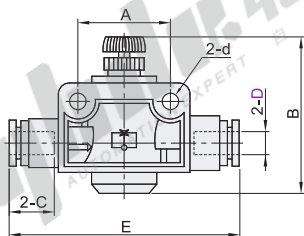

标准型

代码	类型		材质		
			主体	螺纹部	脱离环部
XZL09	管道型	标准型	PBT	黄铜	POM

视角标准：第一视角

代码	型号		颜色	d	A	B		E	C
	D					min	max		
XZL09	4		B(黑色)	4.3	14	28	31	39.5	14.4
	6				20	40.7	47.5	47.1	15.5
	8				22	44.1	51.8	52	16.8
	10				26	47.7	55.3	62.3	19.5
	12				32	52	58	73.6	22.3

型号			
代码	D	颜色	d
XZL09	6	B(黑色)	4.3
XZL09-D6-B			

优惠价	
数量	1~29 30~
价格	100% 另行报价

交货期	
数量	5

迷你型

代码	类型		材质		
			主体	螺纹部	脱离环部
XZL11	管道型	迷你型	PBT	黄铜	POM

视角标准：第一视角

代码	型号		颜色	D	L	H	D1	D2
	规格							
XZL11	4A		A(白色)	4	39.2	14.8	9.6	10.2
	4B				40.3	20		12
	6A				40.7	15.7		10.2
	6B				45.2	21		12
	6C			53.3	22.3	13	15.1	
	6D			60.2	24.4	20.3		
	8A			60.8	19.8	15.1		
	8B			65	25.3	15.6		
	10A			71	26.6	20.4		
	10B			77	31.2	18.5		
	12A			76.2	32.5	20.3		
	12B			82	32.2	27.3		