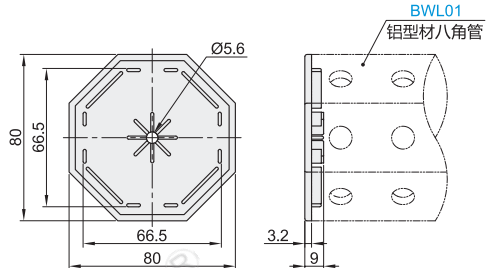

主框架定位销

代码	类型	材质
BWL20	主框架定位销	42CrMo

型号		参考重量 (g/pcs)
代码	规格	
BWL20	212	6

型号	
代码	规格
BWL20	212

数量	优惠价	
	1~10	11~
价格	100%	另行报价

交货期
10

八角管端盖

代码	类型	材质
BWL21	八角管端盖	ABS树脂

规格: 257

规格: 258

型号		配套八角管型号	参考重量 (g/pcs)
代码	规格		
BWL21	257	BWL02	6.5
	258	BWL01	14.5

型号	
代码	规格
BWL21	257
BWL21	258

数量	优惠价	
	1~10	11~
价格	100%	另行报价

交货期
10