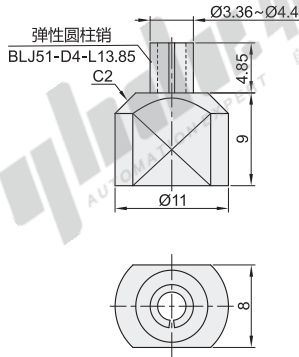

主框架定位销

代码	类型	材质
BWL20	主框架定位销	42CrMo

型号		参考重量 (g/pcs)
代码	规格	
BWL20	212	6

型号	
代码	规格
BWL20	212

数量	优惠价	
	1~10	11~
价格	100%	另行报价

交货期
10

八角管端盖

代码	类型	材质
BWL21	八角管端盖	ABS树脂

规格: 257

规格: 258

型号		配套八角管型号	参考重量 (g/pcs)
代码	规格		
BWL21	257	BWL02	6.5
	258	BWL01	14.5

型号	
代码	规格
BWL21	257
BWL21	258

数量	优惠价	
	1~10	11~
价格	100%	另行报价

交货期
10