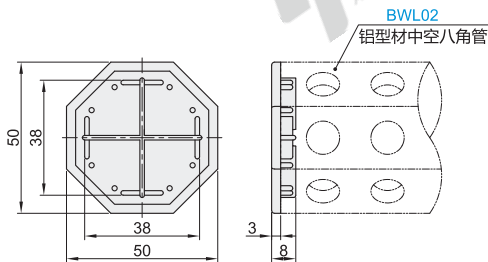

主框架定位销

代码	类型	材质
BWL20	主框架定位销	42CrMo

型号		参考重量 (g/pcs)
代码	规格	
BWL20	212	6

型号	
代码	规格
BWL20	212

数量	优惠价	
	1~10	11~
价格	100%	另行报价

交货期
10

八角管端盖

代码	类型	材质
BWL21	八角管端盖	ABS树脂

规格: 257

规格: 258

型号		配套八角管型号	参考重量 (g/pcs)
代码	规格		
BWL21	257	BWL02	6.5
	258	BWL01	14.5

型号	
代码	规格
BWL21	257
BWL21	258

数量	优惠价	
	1~10	11~
价格	100%	另行报价

交货期
10