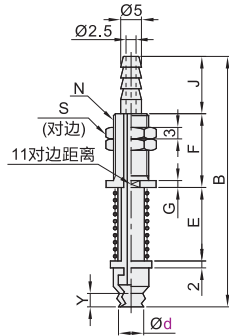

标准型 双层型真空吸盘(组件)

直立配管弹簧型

代码	类型	吸盘材质	颜色
WEH41	直立配管弹簧型	丁腈橡胶	黑色
WEH42		硅胶	白色

盘径Ø6、8

盘径Ø10-50

盘径Ø60-80

型号	行程	B	E	F	N	J	S	G	Y	M ₁
WEH41 WEH42	3	40	6							
	10	54	20							
	15	64	30							
	25	84	50							
	3	40	6	13	M9×1	10	12	2	4.2	-
	10	54	20							
	15	64	30							
	25	84	50							
	4	55.5	8							
	10	67.5	20							
	20	87.5	40							
	30	107.5	60	19	M11×1	16	14	3	3	
	4	57	8							M5
	10	69	20							4.5
	20	89	40							
	30	109	60							
	4	59	8							
	10	71	20							
	20	91	40	19	M11×1	16	14	3	5.5	M5
	30	111	60							
	6	75	13							
	15	92	30							8
	30	122	60							
	50	162	100							
	6	75	13							
	15	92	30	24	M14×1.5	17	17	4		M6
	30	122	60							
	50	162	100							
6	77	13								
15	94	30								
30	124	60							9	
50	164	100								
10	114.5	20								
30	154.5	60								
50	194.5	100							10	
70	234.5	140								
10	115.5	20								
30	155.5	60	28	M16×1.5	28	21	5		M10×1.25	
50	195.5	100								
70	235.5	140								
10	115.5	20							11	
30	155.5	60								
50	195.5	100								
70	235.5	140								

真空吸盘
D7

型号	行程
代码 WEH41 WEH42	d Ø10 Ø10
	行程 4 10

WEH41-d10-4

● 优惠价
数量 1~29 30~
价格 100% 另行报价

交货期
5