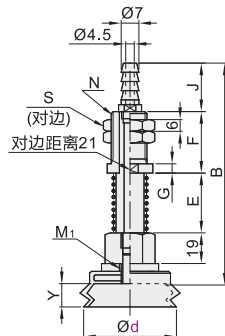

标准型 双层型真空吸盘(组件)

直立配管弹簧型

代码	类型	吸盘材质	颜色
WEH41	直立配管弹簧型	丁腈橡胶	黑色
WEH42		硅胶	白色

盘径Ø6、8

盘径Ø10-50

盘径Ø60-80

型号	行程	B	E	F	N	J	S	G	Y	M ₁
WEH41 WEH42	3	40	6							
	10	54	20							
	15	64	30							
	25	84	50							
	3	40	6	13	M9×1	10	12	2	4.2	-
	10	54	20							
	15	64	30							
	25	84	50							
	4	55.5	8							
	10	67.5	20							
	20	87.5	40							
	30	107.5	60	19	M11×1	16	14	3	3	
	4	57	8							M5
	10	69	20							4.5
	20	89	40							
	30	109	60							
	4	59	8							
	10	71	20							
	20	91	40	19	M11×1	16	14	3	5.5	M5
	30	111	60							
	6	75	13							
	15	92	30							8
	30	122	60							
	50	162	100							
	6	75	13							
	15	92	30	24	M14×1.5	17	17	4		M6
	30	122	60							
	50	162	100							
6	77	13								
15	94	30								
30	124	60							9	
50	164	100								
10	114.5	20								
30	154.5	60								
50	194.5	100							10	
70	234.5	140								
10	115.5	20								
30	155.5	60	28	M16×1.5	28	21	5		M10×1.25	
50	195.5	100								
70	235.5	140								
10	115.5	20							11	
30	155.5	60								
50	195.5	100								
70	235.5	140								

真空吸盘
D7

型号	行程
代码 WEH41 WEH42	d Ø10 Ø10
	行程 4 10

WEH41-d10-4

● 优惠价
数量 1~29 30~
价格 100% 另行报价

交货期
5