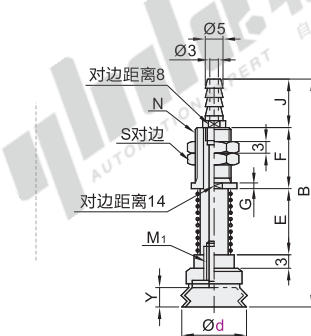

标准型 双层型真空吸盘(组件)

直立配管弹簧型

代码	类型	吸盘材质	颜色
WEH41	直立配管弹簧型	丁腈橡胶	黑色
WEH42		硅胶	白色

盘径Ø6、8

盘径Ø10-50

盘径Ø60-80

型号	行程	B	E	F	N	J	S	G	Y	M ₁
WEH41 WEH42	3	40	6							
	10	54	20							
	15	64	30							
	25	84	50							
	3	40	6	13	M9×1	10	12	2	4.2	-
	10	54	20							
	15	64	30							
	25	84	50							
	4	55.5	8							
	10	67.5	20							
	20	87.5	40							
	30	107.5	60	19	M11×1	16	14	3	3	
	4	57	8							M5
	10	69	20							4.5
	20	89	40							
	30	109	60							
	4	59	8							
	10	71	20							
	20	91	40	19	M11×1	16	14	3	5.5	M5
	30	111	60							
	6	75	13							
	15	92	30							8
	30	122	60							
	50	162	100							
	6	75	13							
	15	92	30	24	M14×1.5	17	17	4		M6
	30	122	60							
	50	162	100							
6	77	13								
15	94	30								
30	124	60							9	
50	164	100								
10	114.5	20								
30	154.5	60								
50	194.5	100							10	
70	234.5	140								
10	115.5	20								
30	155.5	60	28	M16×1.5	28	21	5		M10×1.25	
50	195.5	100								
70	235.5	140								
10	115.5	20							11	
30	155.5	60								
50	195.5	100								
70	235.5	140								

真空吸盘
D7

型号	行程
代码 WEH41 WEH42	d Ø10 Ø10
	行程 4 10

WEH41-d10-4

● 优惠价
数量 1~29 30~
价格 100% 另行报价

交货期
5