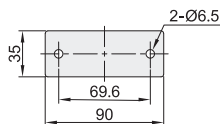

代码	类型		键盘折叠	支架安装方式	材质	颜色
NHD73	普通型	单臂	否	锁孔安装	铝合金	银色
NHD74		双臂				

单臂  
NHD73

双臂  
NHD74

安装板尺寸

键盘托盘尺寸

视角标准：第一视角

型号		L	适用显示器尺寸	最大负重	附件
代码	A				
单臂	400	450 600	15" ~ 32"	8kg	螺丝配件包
双臂	700				

型号		L
代码	A	
NHD73	400	450 600
	700	