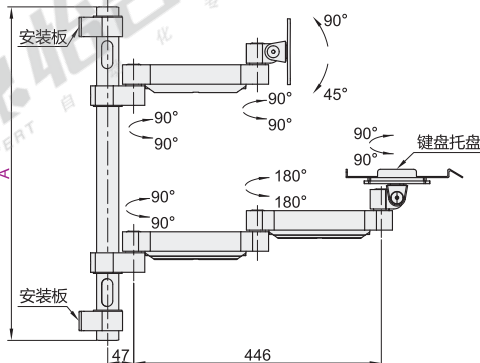

代码	类型		键盘折叠	支架安装方式	材质	颜色
NHD73	普通型	单臂	否	锁孔安装	铝合金	银色
NHD74		双臂				

单臂  
NHD73

双臂  
NHD74

安装板尺寸

键盘托盘尺寸

视角标准：第一视角

型号		L	适用显示器尺寸	最大负重	附件
代码	A				
单臂	400	450 600	15" ~ 32"	8kg	螺丝配件包
双臂	700				

型号		L
代码	A	
NHD73	400	450 600
	700	