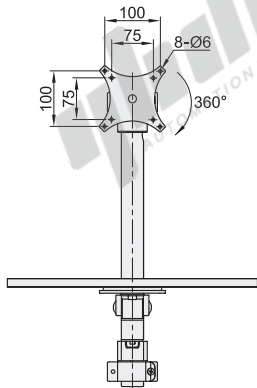

代码	类型		键盘折叠	支架安装方式	材质	颜色
NHD73	普通型	单臂	否	锁孔安装	铝合金	银色
NHD74		双臂				

单臂  
NHD73

双臂  
NHD74

安装板尺寸

键盘托盘尺寸

视角标准：第一视角

型号		L	适用显示器尺寸	最大负重	附件
代码	A				
单臂	400	450 600	15" ~ 32"	8kg	螺丝配件包
双臂	700				

型号		L
代码	A	
NHD73	400	450 600
	700	