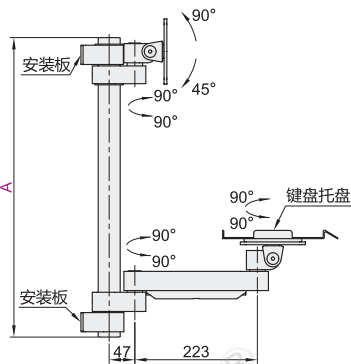

代码	类型		键盘折叠	支架安装方式	材质	颜色
NHD73	普通型	单臂	否	锁孔安装	铝合金	银色
NHD74		双臂				

单臂  
NHD73

双臂  
NHD74

安装板尺寸

键盘托盘尺寸

视角标准：第一视角

型号		L	适用显示器尺寸	最大负重	附件
代码	A				
单臂	400	450 600	15" ~ 32"	8kg	螺丝配件包
双臂	700				

型号		L
代码	A	
NHD73	400	450 600
	700	