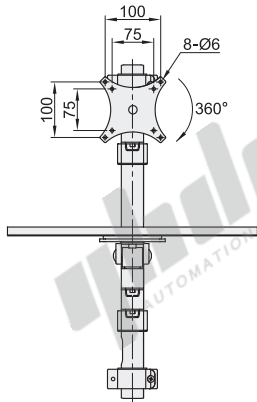

代码	类型		键盘折叠	支架安装方式	材质	颜色
NHD73	普通型	单臂	否	锁孔安装	铝合金	银色
NHD74		双臂				

单臂  
NHD73

双臂  
NHD74

安装板尺寸

键盘托盘尺寸

视角标准：第一视角

型号		L	适用显示器尺寸	最大负重	附件
代码	A				
单臂	400	450 600	15" ~ 32"	8kg	螺丝配件包
双臂	700				

型号		L
代码	A	
NHD73	400	450 600
	700	