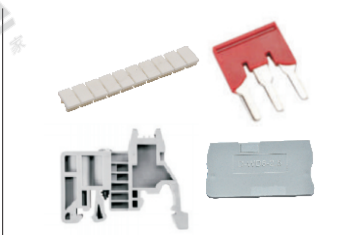

欧式片状端子台

直插式弹簧接线型配件

代码	类型	
ZIW73		快速标记条
ZIW87	直插式	连接件
ZIW88	弹簧接线型	固定件
ZIW93	配件	挡板

快速标记条

型号		宽度	适用端子台	图例
代码	规格			
ZIW73	1.5	5	ZIW91-1.5A ZIW92-1.5A	
			ZIW91-1.5B ZIW92-1.5B	
			ZIW91-1.5C ZIW92-1.5C	
	2	5	ZIW70-2.5A ZIW80-2.5	
			ZIW80-2.5A ZIW81-2.5	
			ZIW91-2.5A ZIW91-2.5B	
	5	6	ZIW70-2.5 ZIW70-5	
			ZIW70-5A ZIW80-4	
			ZIW80-4A ZIW81-4	
	5F	5	ZIW80-2.5B ZIW80-6	
			ZIW81-2.5B ZIW81-6	
			ZIW91-2.5C ZIW91-6	
8	8	ZIW81-4A ZIW91-4		
		ZIW92-4		
10	10	ZIW70-10		

固定件

型号		适用端子台	图例
代码	规格		
ZIW88	EUK	ZIW70 ZIW80 ZIW81 ZIW91 ZIW92	

挡板

型号		颜色	适用端子台	图例
代码	规格			
ZIW93	1.5	深灰色	ZIW91-1.5 ZIW92-1.5	
	1.5A		ZIW91-1.5A ZIW92-1.5A	
	1.5B		ZIW91-1.5B ZIW92-1.5B	
	1.5C		ZIW91-1.5C ZIW92-1.5C	
	2.5		ZIW91-2.5 ZIW92-2.5	
	2.5A		ZIW91-2.5A ZIW92-2.5A	
	2.5B		ZIW91-2.5B ZIW92-2.5B	
	2.5D		ZIW91-2.5C ZIW92-2.5C	

连接件

型号		极数	适用端子台	图例
代码	规格			
ZIW87	2	2	ZIW80-2.5 ZIW80-2.5A ZIW80-2.5B	
	3	3	ZIW81-2.5 ZIW81-2.5A ZIW81-2.5B	
	5	5	ZIW91-2.5 ZIW91-2.5A ZIW91-2.5B	
	10	10	ZIW91-2.5C ZIW91-2.5C	
	2A	2	ZIW80-4	
	3A	3	ZIW80-4A	
	5A	5	ZIW81-4 ZIW81-4A	
	10A	10	ZIW91-4	
	2B	2	ZIW80-6	
	3B	3	ZIW80-6A ZIW81-6	
	5B	5	ZIW81-6A ZIW91-6	
	10B	10	ZIW92-6	
	2C	2	ZIW91-1.5 ZIW91-1.5A	
	3C	3	ZIW91-1.5B ZIW91-1.5C	
	5C	5	ZIW92-1.5 ZIW92-1.5A	
	10C	10	ZIW92-1.5B ZIW92-1.5C	
2D	2	ZIW91-10 ZIW92-10		