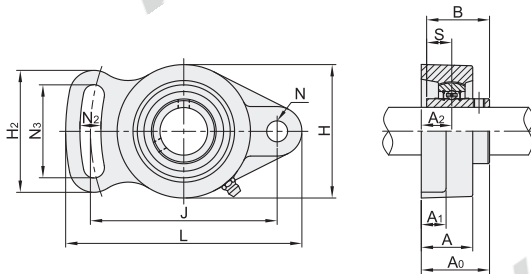

ASAHI 带座轴承

- ◀ 滑块座外球面球轴承
- ◀ 带可调菱形座外球面轴承
- 铸造型

□ 滑块座外球面球轴承

代码	类型	材质	
		轴承座	轴承
UCT...-ASAHI	滑块座外球面球轴承	HT200灰铸铁	GCr15

ASAHI

视角标准：第一视角

型号	轴径	A	A ₁	A ₂	H	H ₁	H ₂	L	L ₁	L ₂	L ₃	N	N ₁	N ₂	B	S	额定负载(KN)		重量(kg)	
																	动(Cr)	静(Cor)		
UCT204-ASAHI	20	32		21	89	76	51	94	61						31	12.7	12.8	6.6	0.74	
UCT205-ASAHI	25		12	24				97	62						34.1	14.3	14	7.9	0.82	
UCT206-ASAHI	30			28	102	89	56	113	70			57			38.1	15.9	19.6	11.3	1.3	
UCT207-ASAHI	35	37		30			64	129	78	13	64	22		37	42.9	17.5	25.9	15.4	1.6	
UCT208-ASAHI	40			33	114			144	88			83			49.2	19	29.3	17.9	2.4	
UCT209-ASAHI	45	49	16	35	117	102	83	149	87	16		29	19	49	51.6		33	20.5	2.4	
UCT210-ASAHI	50			37				149	90			86			51.6		35.5	23.2	2.5	
UCT211-ASAHI	55	64	22	38	146	130	102	171	106	19		95	35	25	64	55.6	22.2	43	29.4	4.0
UCT212-ASAHI	60			42				194	119			102			65.1	25.4	52.5	36.1	5.1	
UCT213-ASAHI	65			44				224	137						65.1		57.5	40	7.0	
UCT214-ASAHI	70			46	167	151		232		21	121	41		32	77.8	30.2	62	44	7.1	
UCT215-ASAHI	75	70	26	48			111	232							77.8		66	48.2	7.5	
UCT216-ASAHI	80			51	184	165		235			140				82.6	33.3	72.5	53	8.5	
UCT217-ASAHI	85	73	30	54	198	173	124	260	162	29	157	48	38	73	85.7	34.1	83.5	61.8	11.2	

ASAHI

视角标准：第一视角

型号	轴径	H	H ₂	L	A	J	N	N ₂	N ₃	A ₁	A ₂	A ₀	B	S	螺栓	额定负载(KN)		重量(kg)
																动(Cr)	静(Cor)	
UCFA204-ASAHI	20	60	54	102	25.5	78	10	10	40	12	15	33.3	31	12.7	M8	12.8	6.6	0.46
UCFA205-ASAHI	25	68	65	125	27	98	12	13	51	14	16	35.8	34.1	14.3	M10	14	7.9	0.66
UCFA206-ASAHI	30	80	72	144	31	117	12	13	58	14	18	40.2	38.1	15.9	M10	19.6	11.3	1.0
UCFA207-ASAHI	35	90	82	161	34	130	14	15	66	16	19	44.4	42.9	17.5	M12	25.9	15.4	1.4
UCFA208-ASAHI	40	100	87	175	36	144	14	15	71	16	21	51.2			M12	29.3	17.9	1.7
UCFA209-ASAHI	45	108	90	181	38	148	16	17	72	18	22	52.2	49.2	19	M14	33	20.5	2.0
UCFA210-ASAHI	50	115	94	190	40	157	16	17	76	18	22	54.6	51.6		M14	35.5	23.2	2.4