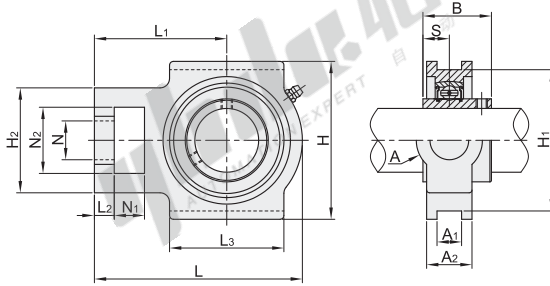

ASAHI 带座轴承

- ◀ 滑块座外球面球轴承
- ◀ 带可调菱形座外球面轴承
- 铸造型

□ 滑块座外球面球轴承

代码	类型	材质	
		轴承座	轴承
UCT...-ASAHI	滑块座外球面球轴承	HT200灰铸铁	GCr15

ASAHI

视角标准：第一视角

型号	轴径	A	A ₁	A ₂	H	H ₁	H ₂	L	L ₁	L ₂	L ₃	N	N ₁	N ₂	B	S	额定负载(KN)		重量(kg)	
																	动(Cr)	静(Cor)		
UCT204-ASAHI	20	32		21	89	76	51	94	61						31	12.7	12.8	6.6	0.74	
UCT205-ASAHI	25		12	24				97	62						34.1	14.3	14	7.9	0.82	
UCT206-ASAHI	30			28	102	89	56	113	70			57			38.1	15.9	19.6	11.3	1.3	
UCT207-ASAHI	35	37		30			64	129	78	13	64	22		37	42.9	17.5	25.9	15.4	1.6	
UCT208-ASAHI	40			33	114			144	88			83			49.2	19	29.3	17.9	2.4	
UCT209-ASAHI	45	49	16	35	117	102	83	149	87	16		29	19	49	51.6		33	20.5	2.4	
UCT210-ASAHI	50			37				149	90			86			51.6		35.5	23.2	2.5	
UCT211-ASAHI	55	64	22	38	146	130	102	171	106	19		95	35	25	64	55.6	22.2	43	29.4	4.0
UCT212-ASAHI	60			42				194	119			102			65.1	25.4	52.5	36.1	5.1	
UCT213-ASAHI	65			44				224	137						65.1		57.5	40	7.0	
UCT214-ASAHI	70			46	167	151		232		21	121	41		32	77.8	30.2	62	44	7.1	
UCT215-ASAHI	75	70	26	48			111	232							77.8		66	48.2	7.5	
UCT216-ASAHI	80			51	184	165		235			140				82.6	33.3	72.5	53	8.5	
UCT217-ASAHI	85	73	30	54	198	173	124	260	162	29	157	48	38	73	85.7	34.1	83.5	61.8	11.2	

ASAHI

视角标准：第一视角

型号	轴径	H	H ₂	L	A	J	N	N ₂	N ₃	A ₁	A ₂	A ₀	B	S	螺栓	额定负载(KN)		重量(kg)
																动(Cr)	静(Cor)	
UCFA204-ASAHI	20	60	54	102	25.5	78	10	10	40	12	15	33.3	31	12.7	M8	12.8	6.6	0.46
UCFA205-ASAHI	25	68	65	125	27	98	12	13	51	14	16	35.8	34.1	14.3	M10	14	7.9	0.66
UCFA206-ASAHI	30	80	72	144	31	117	12	13	58	14	18	40.2	38.1	15.9	M10	19.6	11.3	1.0
UCFA207-ASAHI	35	90	82	161	34	130	14	15	66	16	19	44.4	42.9	17.5	M12	25.9	15.4	1.4
UCFA208-ASAHI	40	100	87	175	36	144	14	15	71	16	21	51.2			M12	29.3	17.9	1.7
UCFA209-ASAHI	45	108	90	181	38	148	16	17	72	18	22	52.2	49.2	19	M14	33	20.5	2.0
UCFA210-ASAHI	50	115	94	190	40	157	16	17	76	18	22	54.6	51.6		M14	35.5	23.2	2.4