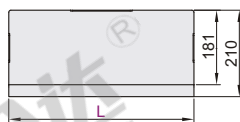

立柱锁紧·普通型·单臂/双臂

通用键盘 单显示器 立柱壁挂式

显示器支架

代码	类型		键盘折叠	支架安装方式	材质	颜色
NHD73	普通型	单臂	否	锁孔安装	铝合金	银色
NHD74		双臂				

单臂
NHD73

双臂
NHD74

安装板尺寸

键盘托盘尺寸

视角标准：第一视角

型号		L	适用显示器尺寸	最大负重	附件	
代码	A					
单臂	双臂	400	450 600	15" ~ 32"	8kg	螺丝配件包
NHD73	NHD74	700				

型号		L
代码	A	
NHD73	400	450 600
	700	

NHD73—A400—L450

● 优惠价

数量	1~4	5~
价格	100%	另行报价

未税价(元)

交货期