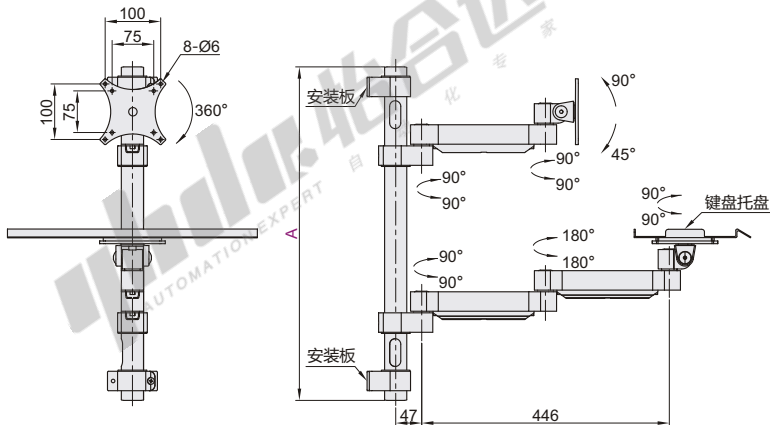

立柱锁紧·普通型·单臂/双臂

通用键盘 单显示器 立柱壁挂式

显示器支架

代码	类型		键盘折叠	支架安装方式	材质	颜色
NHD73	普通型	单臂	否	锁孔安装	铝合金	银色
NHD74		双臂				

单臂
NHD73

双臂
NHD74

安装板尺寸

键盘托盘尺寸

视角标准：第一视角

型号		L	适用显示器尺寸	最大负重	附件	
代码	A					
单臂	双臂	400	450 600	15" ~ 32"	8kg	螺丝配件包
NHD73	NHD74	700				

型号		L
代码	A	
NHD73	400	450 600
	700	

NHD73—A400—L450

● 优惠价

数量	1~4	5~
价格	100%	另行报价

未税价(元)

交货期