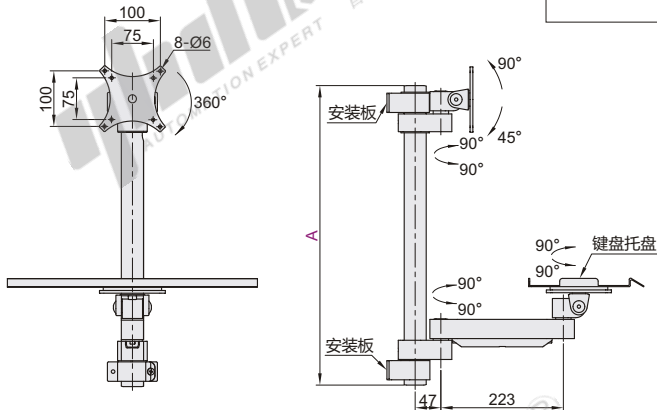

立柱锁紧·普通型·单臂/双臂

通用键盘 单显示器 立柱壁挂式

显示器支架

代码	类型		键盘折叠	支架安装方式	材质	颜色
NHD73	普通型	单臂	否	锁孔安装	铝合金	银色
NHD74		双臂				

单臂
NHD73

双臂
NHD74

安装板尺寸

键盘托盘尺寸

视角标准：第一视角

型号		L	适用显示器尺寸	最大负重	附件	
代码	A					
单臂	双臂	400	450 600	15" ~ 32"	8kg	螺丝配件包
NHD73	NHD74	700				

型号		L
代码	A	
NHD73	400	450 600
	700	

NHD73—A400—L450

● 优惠价

数量	1~4	5~
价格	100%	另行报价

未税价(元)

交货期