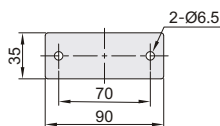

立柱锁紧·普通型·单臂/双臂

通用键盘 单显示器 立柱壁挂式

显示器支架

代码	类型		键盘折叠	支架安装方式	材质	颜色
NHD73	普通型	单臂	否	锁孔安装	铝合金	银色
NHD74		双臂				

单臂
NHD73

双臂
NHD74

安装板尺寸

键盘托盘尺寸

视角标准：第一视角

型号		L	适用显示器尺寸	最大负重	附件	
代码	A					
单臂	双臂	400	450 600	15" ~ 32"	8kg	螺丝配件包
NHD73	NHD74	700				

型号		L
代码	A	
NHD73	400	450 600
	700	

NHD73—A400—L450

● 优惠价

数量	1~4	5~
价格	100%	另行报价

未税价(元)

交货期