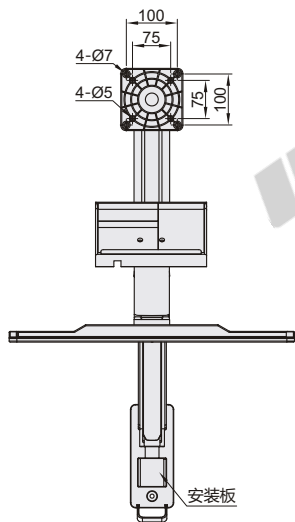

显示器支架

固定气弹簧型·单臂

通用键盘 单显示器 壁挂式安装

代码	类型	键盘折叠	支架安装方式	材质		颜色
				支架	托盘	
NHD32	单臂	可折叠	锁孔安装	铝型材+ABS工程塑料	工程塑料	黑色

垂直方向可调节480

视角标准：第一视角

显示器支架

型号	适用显示器尺寸	负重	产品重量
NHD32	19"~27"	3~9kg	7.4kg