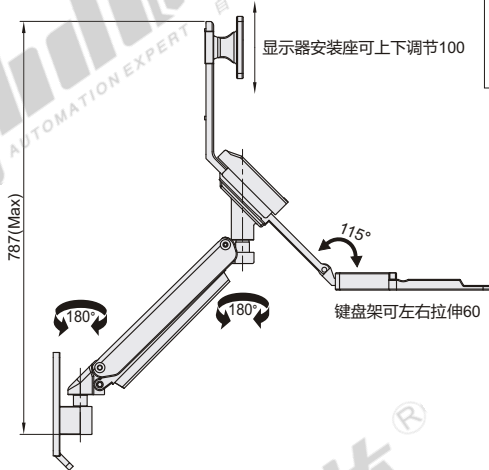

显示器支架

固定气弹簧型·单臂

通用键盘 单显示器 壁挂式安装

代码	类型	键盘折叠	支架安装方式	材质		颜色
				支架	托盘	
NHD32	单臂	可折叠	锁孔安装	铝型材+ABS工程塑料	工程塑料	黑色

垂直方向可调节480

视角标准：第一视角

显示器支架

型号	适用显示器尺寸	负重	产品重量
NHD32	19"~27"	3~9kg	7.4kg