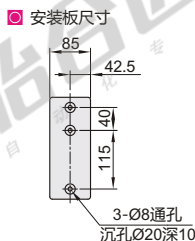

显示器支架

固定气弹簧型·单臂

通用键盘 单显示器 壁挂式安装

代码	类型	键盘折叠	支架安装方式	材质		颜色
				支架	托盘	
NHD32	单臂	可折叠	锁孔安装	铝型材+ABS工程塑料	工程塑料	黑色

垂直方向可调节480

视角标准：第一视角

显示器支架

型号	适用显示器尺寸	负重	产品重量
NHD32	19"~27"	3~9kg	7.4kg