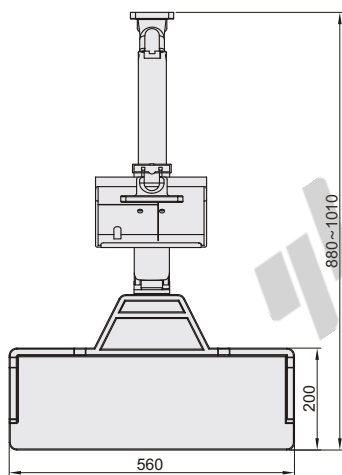

显示器支架

固定气弹簧型·单臂

通用键盘 单显示器 壁挂式安装

代码	类型	键盘折叠	支架安装方式	材质		颜色
				支架	托盘	
NHD32	单臂	可折叠	锁孔安装	铝型材+ABS工程塑料	工程塑料	黑色

垂直方向可调节480

视角标准：第一视角

显示器支架

型号	适用显示器尺寸	负重	产品重量
NHD32	19"~27"	3~9kg	7.4kg