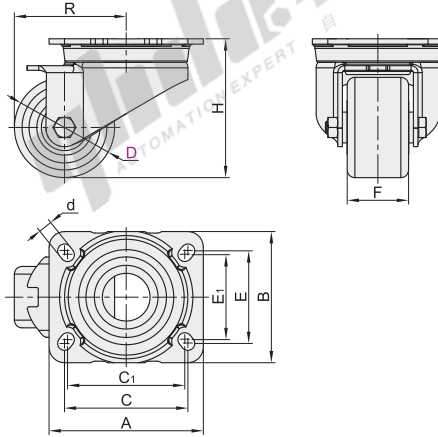

低重心脚轮

平底活动型

欧式底板 容许载荷250~700kg

容许载荷250~350kg

代码	支架					轮部			
	类型	材质	表面处理	刹车类型	底板款式	代号	材质	颜色	轴承
J-CVB29	平底活动型	Q235A	镀蓝白锌	-	欧式	AG	钢芯浇铸聚氨酯	浅棕色	双滚珠轴承
						DB	浇铸尼龙	米色	双滚珠轴承

型号	代码	D	轮部代号	H	F	A	B	C	C ₁	E	E ₁	d	R	容许载荷(kg)		参考重量(kg)	
														AG	DB	AG	DB
J-CVB29		65	AG DB	90	40	100	85	80	76	60	55	9	72.5	250	350	1.1	1

容许载荷280~700kg

代码	支架					轮部			
	类型	材质	表面处理	刹车类型	底板款式	代号	材质	颜色	轴承
J-CVB50	平底活动型	Q235A	镀蓝白锌	-	欧式	AG	钢芯浇铸聚氨酯	浅棕色	双滚珠轴承
J-CVB51				五金双刹		DB	浇铸尼龙	米色	
						BE	PA6	白色	

无刹
J-CVB50

五金双刹
J-CVB51

型号	代码	D	轮部代号	H	F	A	B	C	C ₁	E	E ₁	d	R	R ₁	容许载荷(kg)		参考重量(kg)	
															AG	DB	AG	DB
无刹 J-CVB50	60	AG	92	60									70		320	1.9		
	65	DB	97	40									77.5		650	1.6		
	75	BE	117.5	32									82.5		300	1.5		
	80	AG	120	40	100	85							85		280	2.0		
	80	DB	120	40	100	85							85		700	1.7		
五金双刹 J-CVB51	80A	AG	112	70											500	2.6		
	75	BE	117.5	32									82.5		300	1.8		
	80	AG	120	40									85	128	280	2.3		
	80	DB	120	40									85	128	700	2.0		

型号	代码	D	轮部代号
J-CVB50	60	AG	AG
J-CVB50	65	DB	DB

● 优惠价
数量 1~50 51~
价格 100% 另行报价