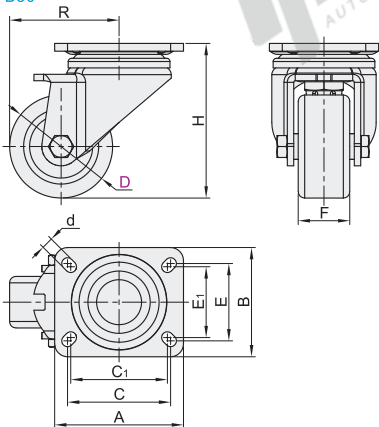

低重心脚轮

平底活动型

欧式底板 容许载荷250~700kg

容许载荷250~350kg

代码	支架					轮部			
	类型	材质	表面处理	刹车类型	底板款式	代号	材质	颜色	轴承
J-CVB29	平底活动型	Q235A	镀蓝白锌	-	欧式	AG	钢芯浇铸聚氨酯	浅棕色	双滚珠轴承
						DB	浇铸尼龙	米色	双滚珠轴承

型号	代码	D	轮部代号	H	F	A	B	C	C ₁	E	E ₁	d	R	容许载荷(kg)		参考重量(kg)	
														AG	DB	AG	DB
J-CVB29		65	AG DB	90	40	100	85	80	76	60	55	9	72.5	250	350	1.1	1

容许载荷280~700kg

代码	支架					轮部			
	类型	材质	表面处理	刹车类型	底板款式	代号	材质	颜色	轴承
J-CVB50	平底活动型	Q235A	镀蓝白锌	-	欧式	AG	钢芯浇铸聚氨酯	浅棕色	双滚珠轴承
J-CVB51				五金双刹		DB	浇铸尼龙	米色	
						BE	PA6	白色	

无刹
J-CVB50

五金双刹
J-CVB51

型号	代码	D	轮部代号	H	F	A	B	C	C ₁	E	E ₁	d	R	R ₁	容许载荷(kg)		参考重量(kg)	
															AG	DB	AG	DB
无刹 J-CVB50	60	AG	92	60									70		320	1.9		
	65	DB	97	40									77.5		650	1.6		
	75	BE	117.5	32									82.5		300	1.5		
	80	AG	120	40	100	85							85		280	2.0		
	80	DB	120	40	100	85							85		700	1.7		
五金双刹 J-CVB51	80A	AG	112	70											500	2.6		
	75	BE	117.5	32									82.5		300	1.8		
	80	AG	120	40									85	128	280	2.3		
	80	DB	120	40									85	128	700	2.0		

型号	代码	D	轮部代号
J-CVB50	60	AG	AG
J-CVB50	65	DB	DB

● 优惠价
数量 1~50 51~
价格 100% 另行报价