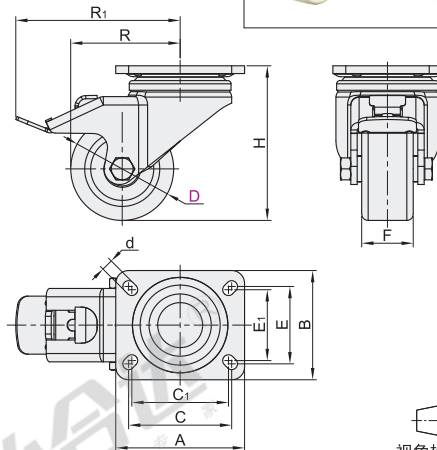

低重心脚轮

平底活动型

欧式底板 容许载荷250~700kg

容许载荷250~350kg

代码	支架					轮部			
	类型	材质	表面处理	刹车类型	底板款式	代号	材质	颜色	轴承
J-CVB29	平底活动型	Q235A	镀蓝白锌	-	欧式	AG	钢芯浇铸聚氨酯	浅棕色	双滚珠轴承
						DB	浇铸尼龙	米色	双滚珠轴承

型号	代码	D	轮部代号	H	F	A	B	C	C ₁	E	E ₁	d	R	容许载荷(kg)		参考重量(kg)	
														AG	DB	AG	DB
J-CVB29		65	AG DB	90	40	100	85	80	76	60	55	9	72.5	250	350	1.1	1

容许载荷280~700kg

代码	支架					轮部			
	类型	材质	表面处理	刹车类型	底板款式	代号	材质	颜色	轴承
J-CVB50	平底活动型	Q235A	镀蓝白锌	-	欧式	AG	钢芯浇铸聚氨酯	浅棕色	双滚珠轴承
J-CVB51				五金双刹		DB	浇铸尼龙	米色	
						BE	PA6	白色	

无刹
J-CVB50

五金双刹
J-CVB51

型号	代码	D	轮部代号	H	F	A	B	C	C ₁	E	E ₁	d	R	R ₁	容许载荷(kg)		参考重量(kg)	
															AG	DB	AG	DB
无刹 J-CVB50	60	AG	92	60									70		320	1.9		
	65	DB	97	40									77.5		650	1.6		
	75	BE	117.5	32									82.5		300	1.5		
	80	AG	120	40	100	85							85		280	2.0		
	80	DB	120	40	100	85							85		700	1.7		
五金双刹 J-CVB51	80A	AG	112	70											500	2.6		
	75	BE	117.5	32									82.5		300	1.8		
	80	AG	120	40									85	128	280	2.3		
	80	DB	120	40									85	128	700	2.0		

型号	代码	D	轮部代号
J-CVB50	60	AG	AG
J-CVB50	65	DB	DB

● 优惠价
数量 1~50 51~
价格 100% 另行报价