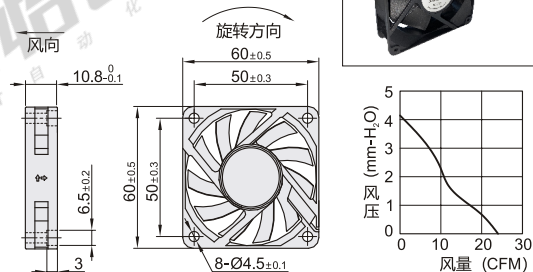

UL CE

代码	类型	材质	轴承	预期寿命	
ZHJ02	轴流风扇	DC型	PBT	双滚珠	70000H(25°C)

外形尺寸: 4010

外形尺寸: 6010

外形尺寸: 60/60B12

外形尺寸: 80/80B12/80B48

外形尺寸: 92/92B12

外形尺寸: 120B

外形尺寸: 120/120A12

外形尺寸: 172

视角标准: 第一视角

型号	外形尺寸	适配附件	长×宽×高 (mm)	输入电压	电流 (A)	转速 (RPM)	风量 (CFM)	风压 (mm-H ₂ O)	噪音 (Db[A])	重量 (g)
ZHJ02	60B12		60×60×25	DC12V	0.21	5000	25.6	6.5	60	60
	80B12		80×80×25		0.35	4300	50.5	6.8	40	78
	92B12		92×92×25		0.35	3200	56.8	5.89	38	80
	120A12	防护网	120×120×38		0.75	2900	123.2	11.3	44	260
	4010	ZHJ42	40×40×10	DC24V	0.14	10000	12.23	8.43	39	20
	6010	过滤网	60×60×10.8		0.09	5000	24.4	4.1	37	26
	60	ZHJ41	60×60×25		0.2	5000	25.6	6.5	40	57
	80	或	80×80×25		0.23	4300	50.5	6.8	40	76
	92	百叶窗	92×92×25	DC48V	0.15	3500	56.8	5.89	38	79
	120B	ZHJ43	120×120×25		0.15	2500	90	5.3	36	152
	120		120×120×38		0.48	3200	123.2	11.3	44	260
	172		172×152×51.6		1.4	4400	323	26.9	63.5	610
80B48		80×80×25		0.13	4300	50.5	6.8	40	78	

请按图订货

型号	
代码	外形尺寸
ZHJ02	4010
	6010

ZHJ02-4010

① 适用配件防护网/过滤网请在怡合达网站搜索ZHJ42/41, 百叶窗请在怡合达网站搜索ZHJ43.