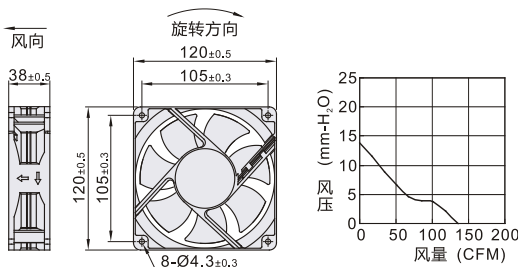

UL CE

代码	类型	材质	轴承	预期寿命	
ZHJ02	轴流风扇	DC型	PBT	双滚珠	70000H(25°C)

外形尺寸: 4010

外形尺寸: 6010

外形尺寸: 60/60B12

外形尺寸: 80/80B12/80B48

外形尺寸: 92/92B12

外形尺寸: 120B

外形尺寸: 120/120A12

外形尺寸: 172

视角标准: 第一视角

型号	外形尺寸	适配附件	长×宽×高 (mm)	输入电压	电流 (A)	转速 (RPM)	风量 (CFM)	风压 (mm-H ₂ O)	噪音 (Db[A])	重量 (g)
ZHJ02	60B12		60×60×25	DC12V	0.21	5000	25.6	6.5	60	60
	80B12		80×80×25		0.35	4300	50.5	6.8	40	78
	92B12		92×92×25		0.35	3200	56.8	5.89	38	80
	120A12	防护网	120×120×38		0.75	2900	123.2	11.3	44	260
	4010	ZHJ42	40×40×10	DC24V	0.14	10000	12.23	8.43	39	20
	6010	过滤网	60×60×10.8		0.09	5000	24.4	4.1	37	26
	60	ZHJ41	60×60×25		0.2	5000	25.6	6.5	40	57
	80	或	80×80×25		0.23	4300	50.5	6.8	40	76
	92	百叶窗	92×92×25	DC48V	0.15	3500	56.8	5.89	38	79
	120B	ZHJ43	120×120×25		0.15	2500	90	5.3	36	152
	120		120×120×38		0.48	3200	123.2	11.3	44	260
	172		172×152×51.6		1.4	4400	323	26.9	63.5	610
80B48		80×80×25		0.13	4300	50.5	6.8	40	78	

请按图订货

型号	
代码	外形尺寸
ZHJ02	4010
	6010

ZHJ02-4010

① 适用配件防护网/过滤网请在怡合达网站搜索ZHJ42/41, 百叶窗请在怡合达网站搜索ZHJ43.