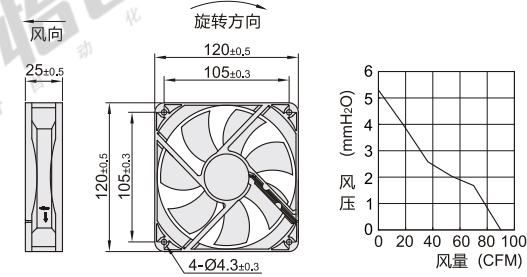

UL CE

代码	类型	材质	轴承	预期寿命	
ZHJ02	轴流风扇	DC型	PBT	双滚珠	70000H(25°C)

外形尺寸: 4010

外形尺寸: 6010

外形尺寸: 60/60B12

外形尺寸: 80/80B12/80B48

外形尺寸: 92/92B12

外形尺寸: 120B

外形尺寸: 120/120A12

外形尺寸: 172

视角标准: 第一视角

型号	外形尺寸	适配附件	长×宽×高 (mm)	输入电压	电流 (A)	转速 (RPM)	风量 (CFM)	风压 (mm-H ₂ O)	噪音 (Db[A])	重量 (g)
ZHJ02	60B12		60×60×25	DC12V	0.21	5000	25.6	6.5	60	60
	80B12		80×80×25		0.35	4300	50.5	6.8	40	78
	92B12		92×92×25		0.35	3200	56.8	5.89	38	80
	120A12	防护网	120×120×38		0.75	2900	123.2	11.3	44	260
	4010	ZHJ42	40×40×10	DC24V	0.14	10000	12.23	8.43	39	20
	6010	过滤网	60×60×10.8		0.09	5000	24.4	4.1	37	26
	60	ZHJ41	60×60×25		0.2	5000	25.6	6.5	40	57
	80	或	80×80×25		0.23	4300	50.5	6.8	40	76
	92	百叶窗	92×92×25	DC48V	0.15	3500	56.8	5.89	38	79
	120B	ZHJ43	120×120×25		0.15	2500	90	5.3	36	152
	120		120×120×38		0.48	3200	123.2	11.3	44	260
	172		172×152×51.6		1.4	4400	323	26.9	63.5	610
80B48		80×80×25		0.13	4300	50.5	6.8	40	78	

请按图订货

型号	
代码	外形尺寸
ZHJ02	4010
	6010

ZHJ02-4010

① 适用配件防护网/过滤网请在怡合达网站搜索ZHJ42/41, 百叶窗请在怡合达网站搜索ZHJ43.