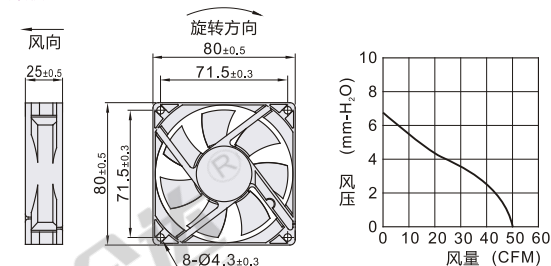

UL CE

代码	类型	材质	轴承	预期寿命	
ZHJ02	轴流风扇	DC型	PBT	双滚珠	70000H(25°C)

外形尺寸: 4010

外形尺寸: 6010

外形尺寸: 60/60B12

外形尺寸: 80/80B12/80B48

外形尺寸: 92/92B12

外形尺寸: 120B

外形尺寸: 120/120A12

外形尺寸: 172

视角标准: 第一视角

型号	外形尺寸	适配附件	长×宽×高 (mm)	输入电压	电流 (A)	转速 (RPM)	风量 (CFM)	风压 (mm-H ₂ O)	噪音 (Db[A])	重量 (g)
ZHJ02	60B12		60×60×25	DC12V	0.21	5000	25.6	6.5	60	60
	80B12		80×80×25		0.35	4300	50.5	6.8	40	78
	92B12		92×92×25		0.35	3200	56.8	5.89	38	80
	120A12	防护网	120×120×38		0.75	2900	123.2	11.3	44	260
	4010	ZHJ42	40×40×10	DC24V	0.14	10000	12.23	8.43	39	20
	6010	过滤网	60×60×10.8		0.09	5000	24.4	4.1	37	26
	60	ZHJ41	60×60×25		0.2	5000	25.6	6.5	40	57
	80	或	80×80×25		0.23	4300	50.5	6.8	40	76
	92	百叶窗	92×92×25	DC48V	0.15	3500	56.8	5.89	38	79
	120B	ZHJ43	120×120×25		0.15	2500	90	5.3	36	152
	120		120×120×38		0.48	3200	123.2	11.3	44	260
	172		172×152×51.6		1.4	4400	323	26.9	63.5	610
80B48		80×80×25		0.13	4300	50.5	6.8	40	78	