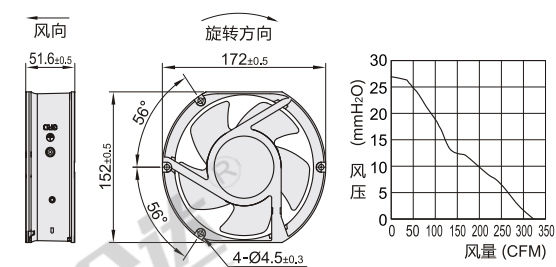

UL CE

代码	类型	材质	轴承	预期寿命	
ZHJ02	轴流风扇	DC型	PBT	双滚珠	70000H(25°C)

外形尺寸: 4010

外形尺寸: 6010

外形尺寸: 60/60B12

外形尺寸: 80/80B12/80B48

外形尺寸: 92/92B12

外形尺寸: 120B

外形尺寸: 120/120A12

外形尺寸: 172

视角标准: 第一视角

型号	外形尺寸	适配附件	长×宽×高 (mm)	输入电压	电流 (A)	转速 (RPM)	风量 (CFM)	风压 (mm-H ₂ O)	噪音 (Db[A])	重量 (g)
ZHJ02	60B12		60×60×25	DC12V	0.21	5000	25.6	6.5	60	60
	80B12		80×80×25		0.35	4300	50.5	6.8	40	78
	92B12		92×92×25		0.35	3200	56.8	5.89	38	80
	120A12	防护网	120×120×38		0.75	2900	123.2	11.3	44	260
	4010	ZHJ42	40×40×10	DC24V	0.14	10000	12.23	8.43	39	20
	6010	过滤网	60×60×10.8		0.09	5000	24.4	4.1	37	26
	60	ZHJ41	60×60×25		0.2	5000	25.6	6.5	40	57
	80	或	80×80×25		0.23	4300	50.5	6.8	40	76
	92	百叶窗	92×92×25	DC48V	0.15	3500	56.8	5.89	38	79
	120B	ZHJ43	120×120×25		0.15	2500	90	5.3	36	152
	120		120×120×38		0.48	3200	123.2	11.3	44	260
	172		172×152×51.6		1.4	4400	323	26.9	63.5	610
80B48		80×80×25		0.13	4300	50.5	6.8	40	78	

请按图订货

型号	
代码	外形尺寸
ZHJ02	4010
	6010

ZHJ02-4010

① 适用配件防护网/过滤网请在怡合达网站搜索ZHJ42/41, 百叶窗请在怡合达网站搜索ZHJ43.