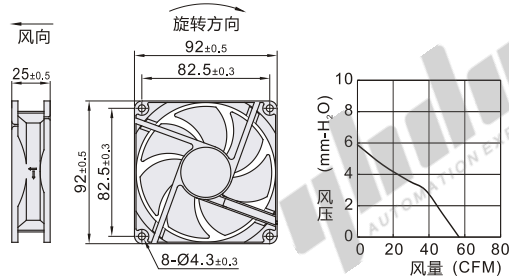

UL CE

代码	类型	材质	轴承	预期寿命	
ZHJ02	轴流风扇	DC型	PBT	双滚珠	70000H(25°C)

外形尺寸: 4010

外形尺寸: 6010

外形尺寸: 60/60B12

外形尺寸: 80/80B12/80B48

外形尺寸: 92/92B12

外形尺寸: 120B

外形尺寸: 120/120A12

外形尺寸: 172

视角标准: 第一视角

型号	外形尺寸	适配附件	长×宽×高 (mm)	输入电压	电流 (A)	转速 (RPM)	风量 (CFM)	风压 (mm-H ₂ O)	噪音 (Db[A])	重量 (g)
ZHJ02	60B12		60×60×25	DC12V	0.21	5000	25.6	6.5	60	60
	80B12		80×80×25		0.35	4300	50.5	6.8	40	78
	92B12		92×92×25		0.35	3200	56.8	5.89	38	80
	120A12	防护网	120×120×38		0.75	2900	123.2	11.3	44	260
	4010	ZHJ42	40×40×10	DC24V	0.14	10000	12.23	8.43	39	20
	6010	过滤网	60×60×10.8		0.09	5000	24.4	4.1	37	26
	60	ZHJ41	60×60×25		0.2	5000	25.6	6.5	40	57
	80	或	80×80×25		0.23	4300	50.5	6.8	40	76
	92	百叶窗	92×92×25	DC48V	0.15	3500	56.8	5.89	38	79
	120B	ZHJ43	120×120×25		0.15	2500	90	5.3	36	152
	120		120×120×38		0.48	3200	123.2	11.3	44	260
	172		172×152×51.6		1.4	4400	323	26.9	63.5	610
80B48		80×80×25		0.13	4300	50.5	6.8	40	78	

请按图订货

型号	
代码	外形尺寸
ZHJ02	4010
	6010

ZHJ02-4010

① 适用配件防护网/过滤网请在怡合达网站搜索ZHJ42/41, 百叶窗请在怡合达网站搜索ZHJ43.