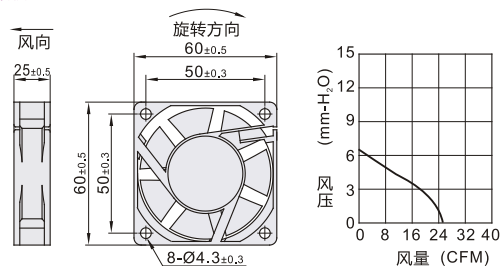

UL CE

代码	类型	材质	轴承	预期寿命	
ZHJ02	轴流风扇	DC型	PBT	双滚珠	70000H(25°C)

外形尺寸: 4010

外形尺寸: 6010

外形尺寸: 60/60B12

外形尺寸: 80/80B12/80B48

外形尺寸: 92/92B12

外形尺寸: 120B

外形尺寸: 120/120A12

外形尺寸: 172

视角标准: 第一视角

型号	外形尺寸	适配附件	长×宽×高 (mm)	输入电压	电流 (A)	转速 (RPM)	风量 (CFM)	风压 (mm-H ₂ O)	噪音 (Db[A])	重量 (g)
ZHJ02	60B12		60×60×25	DC12V	0.21	5000	25.6	6.5	60	60
	80B12		80×80×25		0.35	4300	50.5	6.8	40	78
	92B12		92×92×25		0.35	3200	56.8	5.89	38	80
	120A12	防护网	120×120×38		0.75	2900	123.2	11.3	44	260
	4010	ZHJ42	40×40×10	DC24V	0.14	10000	12.23	8.43	39	20
	6010	过滤网	60×60×10.8		0.09	5000	24.4	4.1	37	26
	60	ZHJ41	60×60×25		0.2	5000	25.6	6.5	40	57
	80	或	80×80×25		0.23	4300	50.5	6.8	40	76
	92	百叶窗	92×92×25	DC48V	0.15	3500	56.8	5.89	38	79
	120B	ZHJ43	120×120×25		0.15	2500	90	5.3	36	152
	120		120×120×38		0.48	3200	123.2	11.3	44	260
	172		172×152×51.6		1.4	4400	323	26.9	63.5	610
80B48		80×80×25		0.13	4300	50.5	6.8	40	78	

请按图订货

型号	
代码	外形尺寸
ZHJ02	4010
	6010

ZHJ02-4010

① 适用配件防护网/过滤网请在怡合达网站搜索ZHJ42/41, 百叶窗请在怡合达网站搜索ZHJ43.