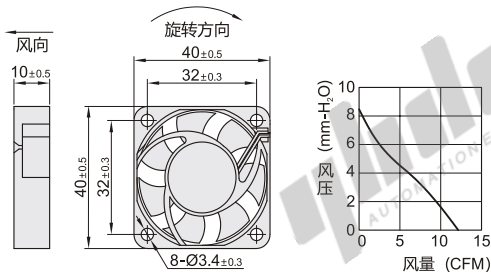

UL CE

代码	类型	材质	轴承	预期寿命	
ZHJ02	轴流风扇	DC型	PBT	双滚珠	70000H(25°C)

外形尺寸: 4010

外形尺寸: 6010

外形尺寸: 60/60B12

外形尺寸: 80/80B12/80B48

外形尺寸: 92/92B12

外形尺寸: 120B

外形尺寸: 120/120A12

外形尺寸: 172

视角标准: 第一视角

型号	外形尺寸	适配附件	长×宽×高 (mm)	输入电压	电流 (A)	转速 (RPM)	风量 (CFM)	风压 (mm-H ₂ O)	噪音 (Db[A])	重量 (g)
ZHJ02	60B12		60×60×25	DC12V	0.21	5000	25.6	6.5	60	60
	80B12		80×80×25		0.35	4300	50.5	6.8	40	78
	92B12		92×92×25		0.35	3200	56.8	5.89	38	80
	120A12	防护网	120×120×38		0.75	2900	123.2	11.3	44	260
	4010	ZHJ42	40×40×10	DC24V	0.14	10000	12.23	8.43	39	20
	6010	过滤网	60×60×10.8		0.09	5000	24.4	4.1	37	26
	60	ZHJ41	60×60×25		0.2	5000	25.6	6.5	40	57
	80	或	80×80×25		0.23	4300	50.5	6.8	40	76
	92	百叶窗	92×92×25	DC48V	0.15	3500	56.8	5.89	38	79
	120B	ZHJ43	120×120×25		0.15	2500	90	5.3	36	152
	120		120×120×38		0.48	3200	123.2	11.3	44	260
	172		172×152×51.6		1.4	4400	323	26.9	63.5	610
80B48		80×80×25		0.13	4300	50.5	6.8	40	78	

请按图订货

型号	
代码	外形尺寸
ZHJ02	4010
	6010

ZHJ02-4010

① 适用配件防护网/过滤网请在怡合达网站搜索ZHJ42/41, 百叶窗请在怡合达网站搜索ZHJ43.