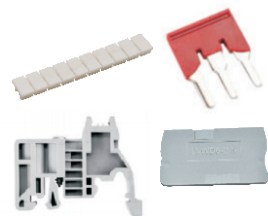

欧式片状端子台

直插式弹簧接线型配件

代码	类型	
ZIW73		快速标记条
ZIW87	直插式	连接件
ZIW88	弹簧接线型	固定件
ZIW93	配件	挡板

快速标记条

型号		宽度	适用端子台			图例
代码	规格					
ZIW73	2	5	ZIW70-2.5A	ZIW80-2.5	ZIW80-2.5A	
			ZIW81-2.5	ZIW81-2.5A	ZIW91-2.5	
			ZIW91-2.5A	ZIW91-2.5B	ZIW92-2.5	
			ZIW92-2.5A	ZIW92-2.5B		
5	6	ZIW70-2.5	ZIW70-5	ZIW70-5A		
		ZIW80-4	ZIW80-4A	ZIW81-4		
		ZIW81-4A	ZIW91-4	ZIW92-4		
5F	5	ZIW80-2.5B	ZIW81-2.5B			
		ZIW91-2.5C	ZIW92-2.5C			
8	8	ZIW70-6	ZIW80-6	ZIW80-6A		
		ZIW81-6	ZIW81-6A	ZIW91-6		
		ZIW92-6				
10	10	ZIW70-10				

连接件

型号		适用端子台	图例
代码	规格		
ZIW87	2	ZIW80-2.5 ZIW80-2.5A ZIW80-2.5B	2极 3极
	3	ZIW81-2.5 ZIW81-2.5A ZIW81-2.5B	
	5	ZIW91-2.5 ZIW91-2.5A	5极
	10	ZIW91-2.5B ZIW91-2.5C	
	2A		
	3A	ZIW80-4 ZIW80-4A ZIW81-4	10极
	5A	ZIW81-4A ZIW91-4	
	10A		
	2B	ZIW80-6 ZIW80-6A	
	3B	ZIW81-6 ZIW81-6A	
10B	ZIW91-6		

固定件

型号		适用端子台	图例
代码	规格		
ZIW88	EUK	ZIW70 ZIW80 ZIW81 ZIW91 ZIW92	

挡板

型号		颜色	适用端子台	图例
代码	规格			
ZIW93	2.5	深灰色	ZIW91-2.5 ZIW92-2.5	
	2.5A		ZIW91-2.5A ZIW92-2.5A	
	2.5B		ZIW91-2.5B ZIW92-2.5B	
	2.5D		ZIW91-2.5C ZIW92-2.5C	
	4		ZIW91-4 ZIW92-4	
	6		ZIW91-6 ZIW92-6	