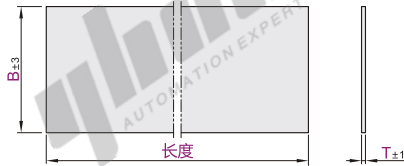

## 全方位导电泡棉

代码	类型	销售方式	材质	颜色
NFL90	标准型	卷	导电泡棉(全方位)	灰色

代码	型号		B宽度	长度
	T厚度			
NFL90	1		200	30M (30米/卷)
			500	
	2		200	15M (15米/卷)
			500	
	3		200	10M (10米/卷)
			500	
	4		200	
			500	

请按图示订货

型号			
代码	T厚度	B宽度	长度
NFL90	1	200	30M (30米/卷)