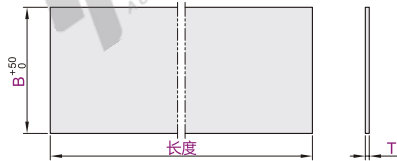

## 珍珠棉

代码	类型	销售方式	材质	颜色
NFL92	标准型	卷	珍珠棉(EPE)	白色

代码	型号		B宽度	长度
	T厚度			
NFL92	1	±0.5	1000	30M(30米/卷)
	3	±1		10M(10米/卷)
	10	±2		2M(2米/卷)
	15			

请按图示订货

型号			
代码	T厚度	B宽度	长度
NFL92	1	1000	30M (30米/卷)
	3		10M

NFL92-T1-B1000-30M