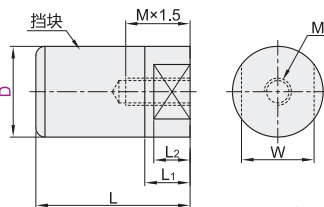

## 内螺纹型

代码	销售方式	类型	螺纹	主体材质	挡块			防静电电值	
					材质	颜色	硬度		
TDD30	PCS	标准型	粗牙	不锈钢	聚氨酯	绿色	肖氏A90	—	
TDD31						黑色	肖氏A70		
TDD32		防静电型				绿色	肖氏A90		10 <sup>6</sup> ~10 <sup>9</sup> Ω
TDD33						黑色	肖氏A70		
PACK-TDD30	袋	标准型	粗牙	不锈钢	聚氨酯	绿色	肖氏A90	—	
PACK-TDD31						黑色	肖氏A70		
PACK-TDD32		防静电型				绿色	肖氏A90		10 <sup>6</sup> ~10 <sup>9</sup> Ω
PACK-TDD33						黑色	肖氏A70		