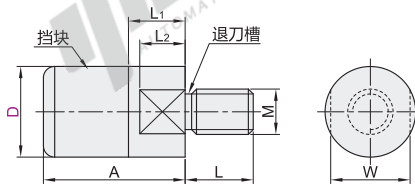

# 圆柱头挡块固定座

- 外螺纹型
- 内螺纹型

## 外螺纹型

代码	销售方式	类型	螺纹	主体材质	挡块			防静电电值	
					材质	颜色	硬度		
TDD20	PCS	标准型	粗牙	不锈钢	聚氨酯	绿色	肖氏A90	—	
TDD21						黑色	肖氏A70		
TDD22		防静电型				绿色	肖氏A90		10 <sup>6</sup> ~10 <sup>9</sup> Ω
TDD23						黑色	肖氏A70		
PACK-TDD20	袋	标准型	粗牙	不锈钢	聚氨酯	绿色	肖氏A90	—	
PACK-TDD21						黑色	肖氏A70		
PACK-TDD22		防静电型				绿色	肖氏A90		10 <sup>6</sup> ~10 <sup>9</sup> Ω
PACK-TDD23						黑色	肖氏A70		