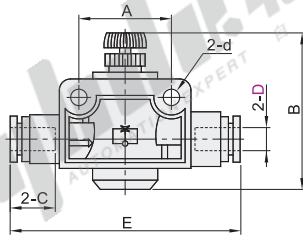

标准型

代码	类型		材质			表面处理
			主体	螺纹部	脱离环部	
XZL09	管道型	标准型	PBT	黄铜	POM	镀锌

视角标准：第一视角

代码	型号		颜色	d	A	B		E	C
	D					min	max		
XZL09	4		B(黑色)	3.3	13.7	28.7	31.2	39.7	14.4
	6					36.6	42.7		
	8			20.5	39.7	46	50	17	
	10			44.3	50.8	60.7	19.2		
	12			46.6	52.5	64.2	21.2		

型号			
代码	D	颜色	d
XZL09	6	B(黑色)	4.4
XZL09-D6-B			

优惠价	
数量	1~29 30~
价格	100% 另行报价

交货期	
5	

迷你型

代码	类型		材质		
			主体	螺纹部	脱离环部
XZL11	管道型	迷你型	PBT	黄铜	POM

视角标准：第一视角

代码	型号		颜色	D	L	H	D ₁	D ₂
	规格							
XZL11	4A		A(白色)	4	39.2	14.8	9.6	10.2
	4B				40.3	20		12
	6A				40.7	15.7		10.2
	6B				45.2	21		12
	6C				53.3	22.3		15.1
	6D				60.2	24.4		20.3
	8A			60.8	19.8	15.1		
	8B			65	25.3	20.4		
	10A			71	26.6	20.3		
	10B			77	31.2	18.5		
	12A			76.2	32.5	20.3		
	12B			82	32.2	27.3		