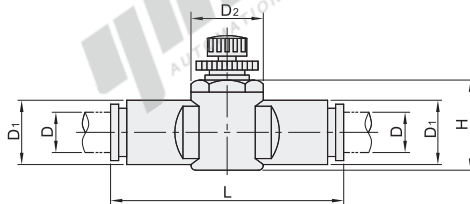

标准型

代码	类型		材质			表面处理
			主体	螺纹部	脱离环部	
XZL09	管道型	标准型	PBT	黄铜	POM	镀锌

视角标准：第一视角

代码	型号		颜色	d	A	B		E	C
	D					min	max		
XZL09	4		B(黑色)	3.3	13.7	28.7	31.2	39.7	14.4
	6					36.6	42.7		
	8			20.5	39.7	46	50	17	
	10			44.3	50.8	60.7	19.2		
	12			46.6	52.5	64.2	21.2		

型号			
代码	D	颜色	d
XZL09	6	B(黑色)	4.4
XZL09-D6-B			

优惠价	
数量	1~29 30~
价格	100% 另行报价

交货期	
5	

迷你型

代码	类型		材质		
			主体	螺纹部	脱离环部
XZL11	管道型	迷你型	PBT	黄铜	POM

视角标准：第一视角

代码	型号		颜色	D	L	H	D ₁	D ₂
	规格							
XZL11	4A		A(白色)	4	39.2	14.8	9.6	10.2
	4B				40.3	20		12
	6A				40.7	15.7		10.2
	6B				45.2	21		12
	6C				53.3	22.3		15.1
	6D				60.2	24.4		20.3
	8A			60.8	19.8	15.1		
	8B			65	25.3	20.4		
	10A			71	26.6	20.3		
	10B			77	31.2	18.5		
	12A			76.2	32.5	20.3		
	12B			82	32.2	27.3		

型号		
代码	规格	颜色
XZL11	4A	A(白色)
XZL11-4B-A		

优惠价	
数量	1~29 30~
价格	100% 另行报价

交货期	
5	