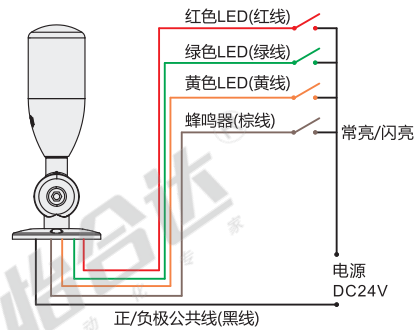

代码	类型	性价比	灯罩直径
ZHD53	通用型	经济型	$\varnothing 50$

特点

- 高效的LED多功能信号灯, 可满足各种需求, 性价比高;
- 灯体由尼龙66制成, 耐热抗冲击。

应用场所

- 数控机床, 加工中心, 组合机床, 安防设备, 激光设备, 流水线, 安检系统及其它照明。

CE

接线图

视角标准: 第一视角

型号		安装方式	功能	接线方式	颜色顺序	灯罩直径 (\varnothing)	额定电压	防护等级
代码	颜色层数							
ZHD53	1(1层)	A(可折式)	B(常亮) F(常亮带蜂鸣)	Z: 电源直接输入式(共正) B: 电源直接输入式(共负)	RYG (红黄绿)	50	DC24V	IP20

请按图示订货

型号					
代码	颜色层数	安装方式	功能	接线方式	颜色顺序
ZHD53	1(1层)	A(可折式)	B F	Z B	RYG (红黄绿)

ZHD53-1-A-B-Z-RYG

性能参数

电子控制器	RGY(BW)
寿命(H)	50000
光束角	360°