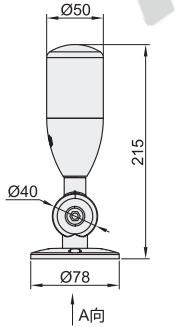

代码	类型	性价比	灯罩直径
ZHD53	通用型	经济型	$\varnothing 50$

特点

- 高效的LED多功能信号灯, 可满足各种需求, 性价比高;
- 灯体由尼龙66制成, 耐热抗冲击。

应用场所

- 数控机床, 加工中心, 组合机床, 安防设备, 激光设备, 流水线, 安检系统及其它照明。

CE