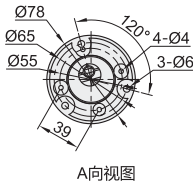

代码	类型	性价比	灯罩直径
ZHD53	通用型	经济型	$\varnothing 50$

特点

- 高效的LED多功能信号灯, 可满足各种需求, 性价比高;
- 灯体由尼龙66制成, 耐热抗冲击。

应用场所

- 数控机床, 加工中心, 组合机床, 安防设备, 激光设备, 流水线, 安检系统及其它照明。

CE